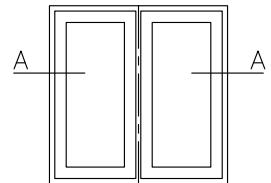

CLASSIC UTÅTGÅENDE FÖNSTER

A-A
Öppn./Öppn.
Stående karmpost

B-B
Öppn./Fast
Stående karmpost

C-C
Öppn./Öppn.
Liggande karmpost

D-D
Öppn./Fast
Liggande karmpost

F-F
Fast/Fast
Liggande karmpost

Karmdjup: 100 mm (tillval 115 mm) Skala: 1:5 @A4