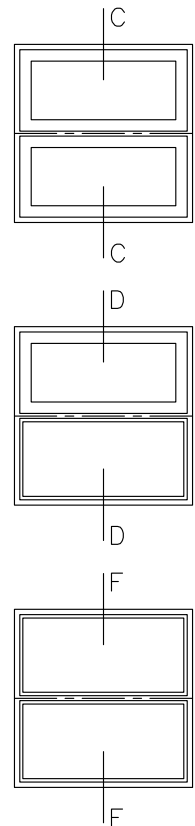

CLASSIC UTÅTGÅENDE FÖNSTER

A-A
Öppn./Öppn.
Stående karmpost

B-B
Öppn./Fast
Stående karmpost

C-C
Öppn./Öppn.
Liggande karmpost

D-D
Öppn./Fast
Liggande karmpost

F-F
Fast/Fast
Liggande karmpost

Karmdjup: 100 mm (tillval 115 mm) Skala: 1:5 @A4