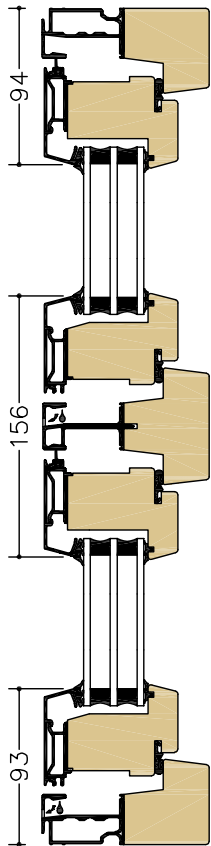

CLASSIC UTÅTGÅENDE FÖNSTER

A-A
Öppn./Öppn.
Stående karmpost

B-B
Öppn./Fast
Stående karmpost

C-C
Öppn./Öppn.
Liggande karmpost

D-D
Öppn./Fast
Liggande karmpost

F-F
Fast/Fast
Liggande karmpost

Karmdjup: 100 mm (tillval 115 mm) Skala: 1:5 @A4