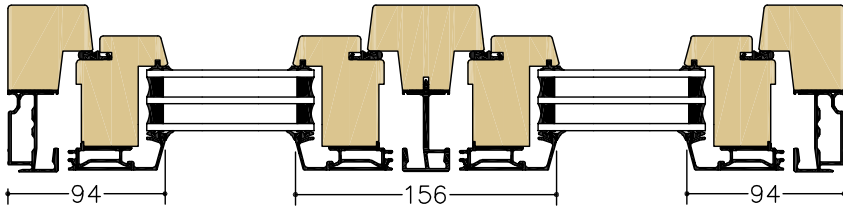

CLASSIC UTÅTGÅENDE FÖNSTER

A-A
Öppn./Öppn.
Stående karmpost

B-B
Öppn./Fast
Stående karmpost

C-C
Öppn./Öppn.
Liggande karmpost

D-D
Öppn./Fast
Liggande karmpost

F-F
Fast/Fast
Liggande karmpost

Karmdjup: 100 mm (tillval 115 mm) Skala: 1:5 @A4