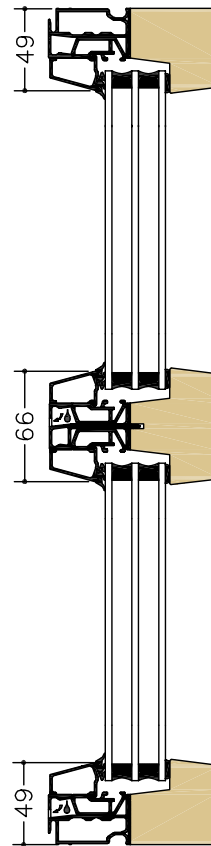

CLASSIC UTÅTGÅENDE FÖNSTER

A-A
Öppn./Öppn.
Stående karmpost

B-B
Öppn./Fast
Stående karmpost

C-C
Öppn./Öppn.
Liggande karmpost

D-D
Öppn./Fast
Liggande karmpost

F-F
Fast/Fast
Liggande karmpost

Karmdjup: 100 mm (tillval 115 mm) Skala: 1:5 @A4