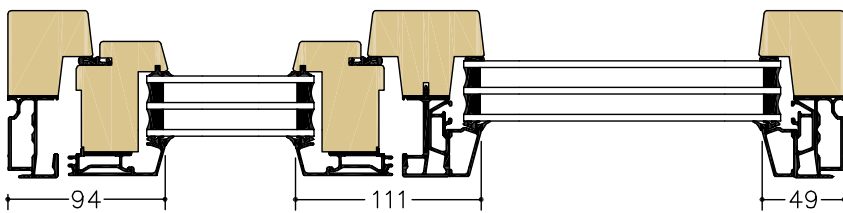

CLASSIC UTÅTGÅENDE FÖNSTER

A-A
Öppn./Öppn.
Stående karmpost

B-B
Öppn./Fast
Stående karmpost

C-C
Öppn./Öppn.
Liggande karmpost

D-D
Öppn./Fast
Liggande karmpost

F-F
Fast/Fast
Liggande karmpost

Karmdjup: 100 mm (tillval 115 mm) Skala: 1:5 @A4