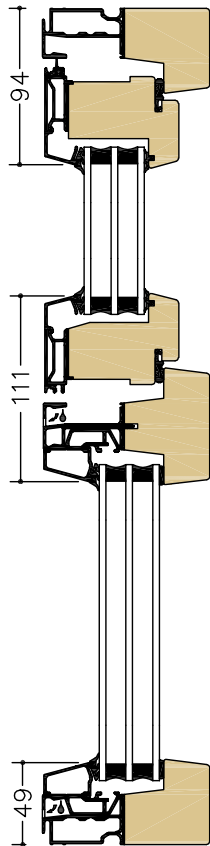

CLASSIC UTÅTGÅENDE FÖNSTER

A-A
Öppn./Öppn.
Stående karmpost

B-B
Öppn./Fast
Stående karmpost

C-C
Öppn./Öppn.
Liggande karmpost

D-D
Öppn./Fast
Liggande karmpost

F-F
Fast/Fast
Liggande karmpost

Karmdjup: 100 mm (tillval 115 mm) Skala: 1:5 @A4