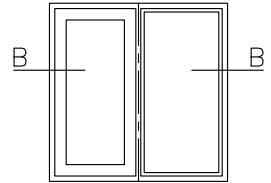

CLASSIC UTÅTGÅENDE FÖNSTER

A-A
Öppn./Öppn.
Stående karmpost

B-B
Öppn./Fast
Stående karmpost

C-C
Öppn./Öppn.
Liggande karmpost

D-D
Öppn./Fast
Liggande karmpost

F-F
Fast/Fast
Liggande karmpost

Karmdjup: 100 mm (tillval 115 mm) Skala: 1:5 @A4