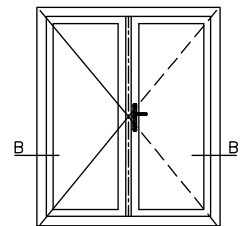

CLASSIC INÅTGÅENDE DÖRRAR

SHID = Fönsterdörr | SHIDL = Fasaddörr

A-A
SHIDD pardörr

B-B
SHIDDL pardörr

C-C
SHID
Bågpost
Karm tröskel

D-D
SHIDL
Bågpost
Karm tröskel

E-E
SHID
Karm tröskel

Tröskel: Karm **Karmdjup: 85 mm** **Skala: 1:5 @ A4**