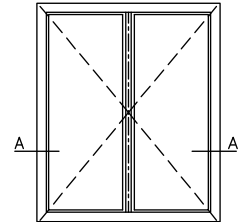

CLASSIC INÅTGÅENDE DÖRRAR

SHID = Fönsterdörr | SHIDL = Fasaddörr

A-A
SHIDD pardörr

B-B
SHIDDL pardörr

C-C
SHID
Bågpost
Karm tröskel

D-D
SHIDL
Bågpost
Karm tröskel

E-E
SHID
Karm tröskel

Tröskel: Karm **Karmdjup: 85 mm** **Skala: 1:5 @ A4**