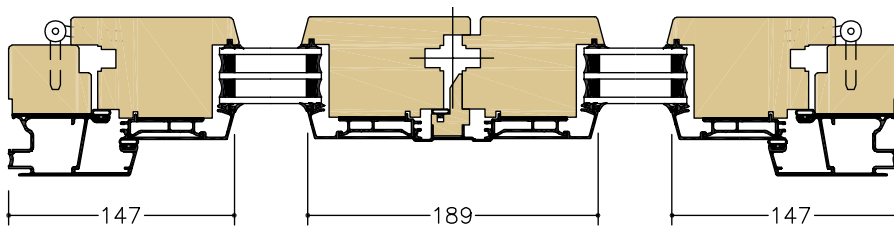

CLASSIC INÅTGÅENDE DÖRRAR

SHID = Fönsterdörr | SHIDL = Fasaddörr

A-A
SHIDD pardörr

B-B
SHIDDL pardörr

C-C
SHID
Bågpost
Karm tröskel

D-D
SHIDL
Bågpost
Karm tröskel

E-E
SHID
Karm tröskel

Tröskel: Karm **Karmdjup: 85 mm** **Skala: 1:5 @ A4**