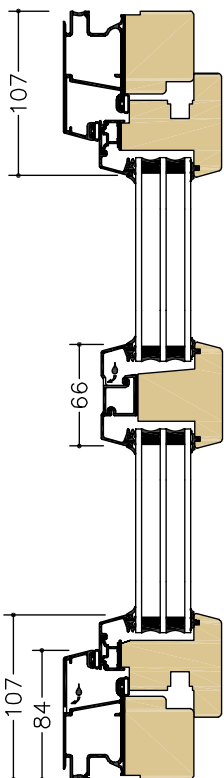

CLASSIC INÅTGÅENDE DÖRRAR

SHID = Fönsterdörr | SHIDL = Fasaddörr

A-A
SHIDD pardörr

B-B
SHIDDL pardörr

C-C
SHID
Bågpost
Karm tröskel

D-D
SHIDL
Bågpost
Karm tröskel

E-E
SHID
Karm tröskel

Tröskel: Karm **Karmdjup: 85 mm** **Skala: 1:5 @ A4**