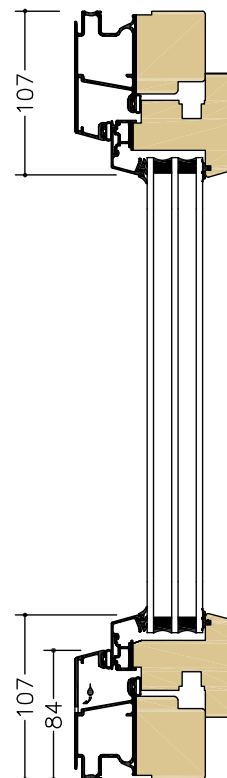

CLASSIC INÅTGÅENDE DÖRRAR

SHID = Fönsterdörr | SHIDL = Fasaddörr

A-A
SHIDD pardörr

B-B
SHIDDL pardörr

C-C
SHID
Bågpost
Karm tröskel

D-D
SHIDL
Bågpost
Karm tröskel

E-E
SHID
Karm tröskel

Tröskel: Karm **Karmdjup: 85 mm** **Skala: 1:5 @ A4**