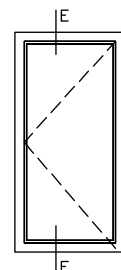

CLASSIC INÅTGÅENDE DÖRRAR

SHID = Fönsterdörr | SHIDL = Fasaddörr

A-A
SHIDD pardörr

B-B
SHIDDL pardörr

C-C
SHID
Bågpost
Karm tröskel

D-D
SHIDL
Bågpost
Karm tröskel

E-E
SHID
Karm tröskel

Tröskel: Karm **Karmdjup: 85 mm** **Skala: 1:5 @ A4**