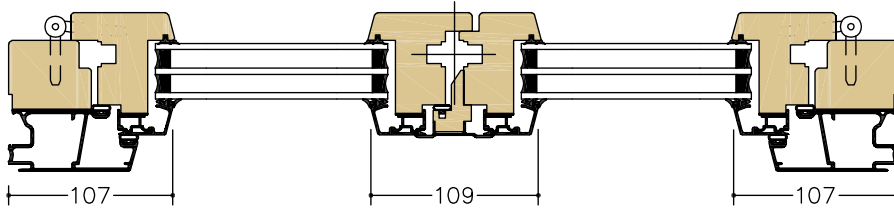

CLASSIC INÅTGÅENDE DÖRRAR

SHID = Fönsterdörr | SHIDL = Fasaddörr

A-A
SHIDD pardörr

B-B
SHIDDL pardörr

C-C
SHID
Bågpost
Karm tröskel

D-D
SHIDL
Bågpost
Karm tröskel

E-E
SHID
Karm tröskel

Tröskel: Karm **Karmdjup: 85 mm** **Skala: 1:5 @ A4**