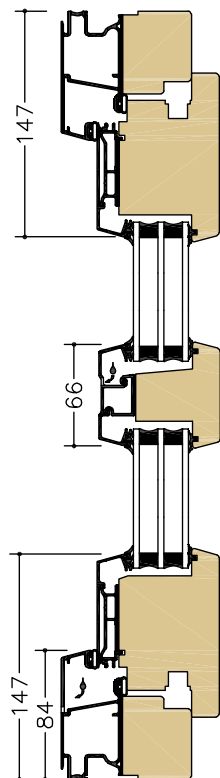

CLASSIC INÅTGÅENDE DÖRRAR

SHID = Fönsterdörr | SHIDL = Fasaddörr

A-A
SHIDD pardörr

B-B
SHIDDL pardörr

C-C
SHID
Bågpost
Karm tröskel

D-D
SHIDL
Bågpost
Karm tröskel

E-E
SHID
Karm tröskel

Tröskel: Karm **Karmdjup: 85 mm** **Skala: 1:5 @ A4**