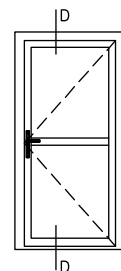

CLASSIC INÅTGÅENDE DÖRRAR

SHID = Fönsterdörr | SHIDL = Fasaddörr

A-A
SHIDD pardörr

B-B
SHIDDL pardörr

C-C
SHID
Bågpost
Karm tröskel

D-D
SHIDL
Bågpost
Karm tröskel

E-E
SHID
Karm tröskel

Tröskel: Karm **Karmdjup: 85 mm** **Skala: 1:5 @ A4**