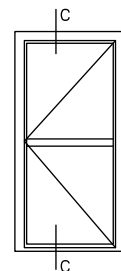

CLASSIC INÅTGÅENDE DÖRRAR

SHID = Fönsterdörr | SHIDL = Fasaddörr

A-A
SHIDD pardörr

B-B
SHIDDL pardörr

C-C
SHID
Bågpost
Karm tröskel

D-D
SHIDL
Bågpost
Karm tröskel

E-E
SHID
Karm tröskel

Tröskel: Karm **Karmdjup: 85 mm** **Skala: 1:5 @ A4**