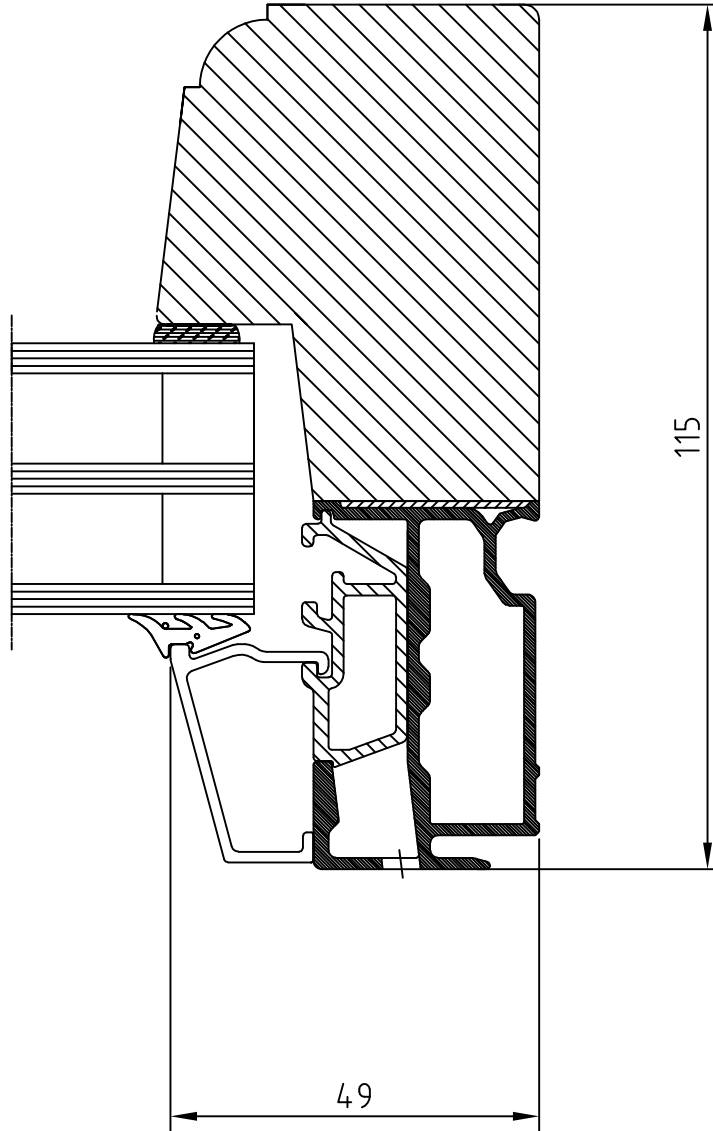

NOTE	AM-NO.	ALTERATION	DATE	SIGN

Produkttyp:
FKG

WESTCOAST
WINDOWS

461 38 Trollhättan Sweden

UTÅTGÅENDE SYSTEM

FAST KÄRM
SIDA/ÖVER 3-GLAS
ANTIK

Scale
1:1

Designer
OS

Date
030311

REF.NO.

Rev
B

DRAW.NO.

G-121