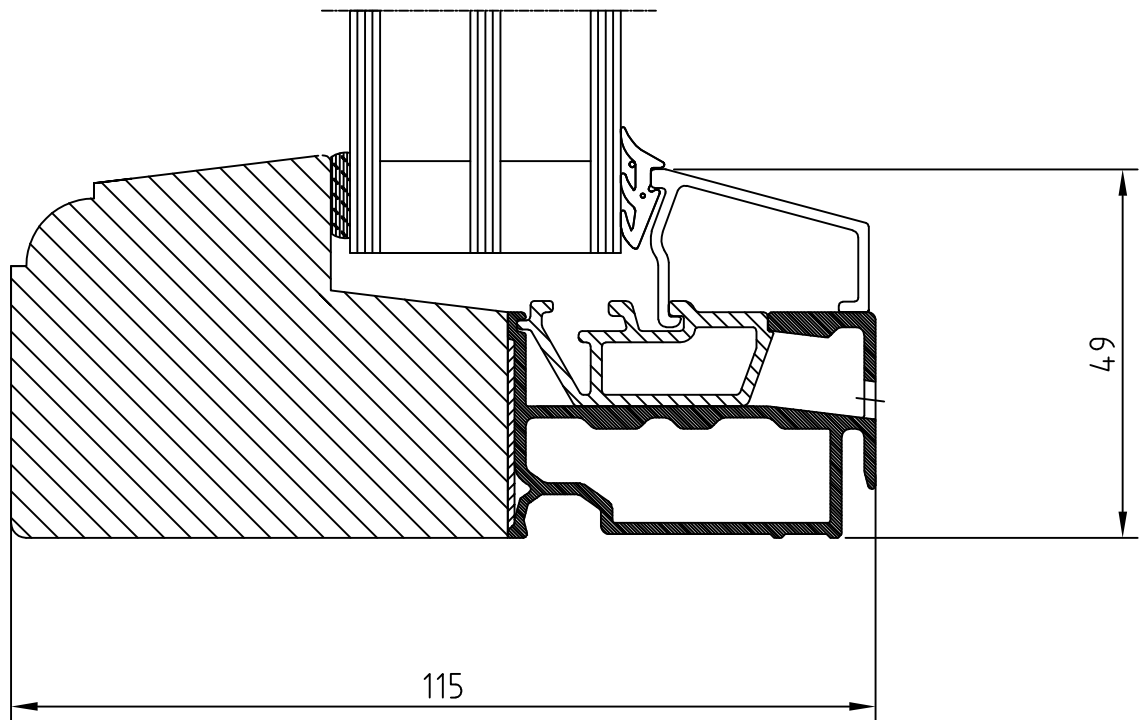

REF.NO.

Rev
B

DRAW.NO.

G-121

| | | | | |
|------|--------|------------|------|------|
| NOTE | AM-NO. | ALTERATION | DATE | SIGN |
|------|--------|------------|------|------|

Produkttyp:
FKG

WESTCOAST
WINDOWS