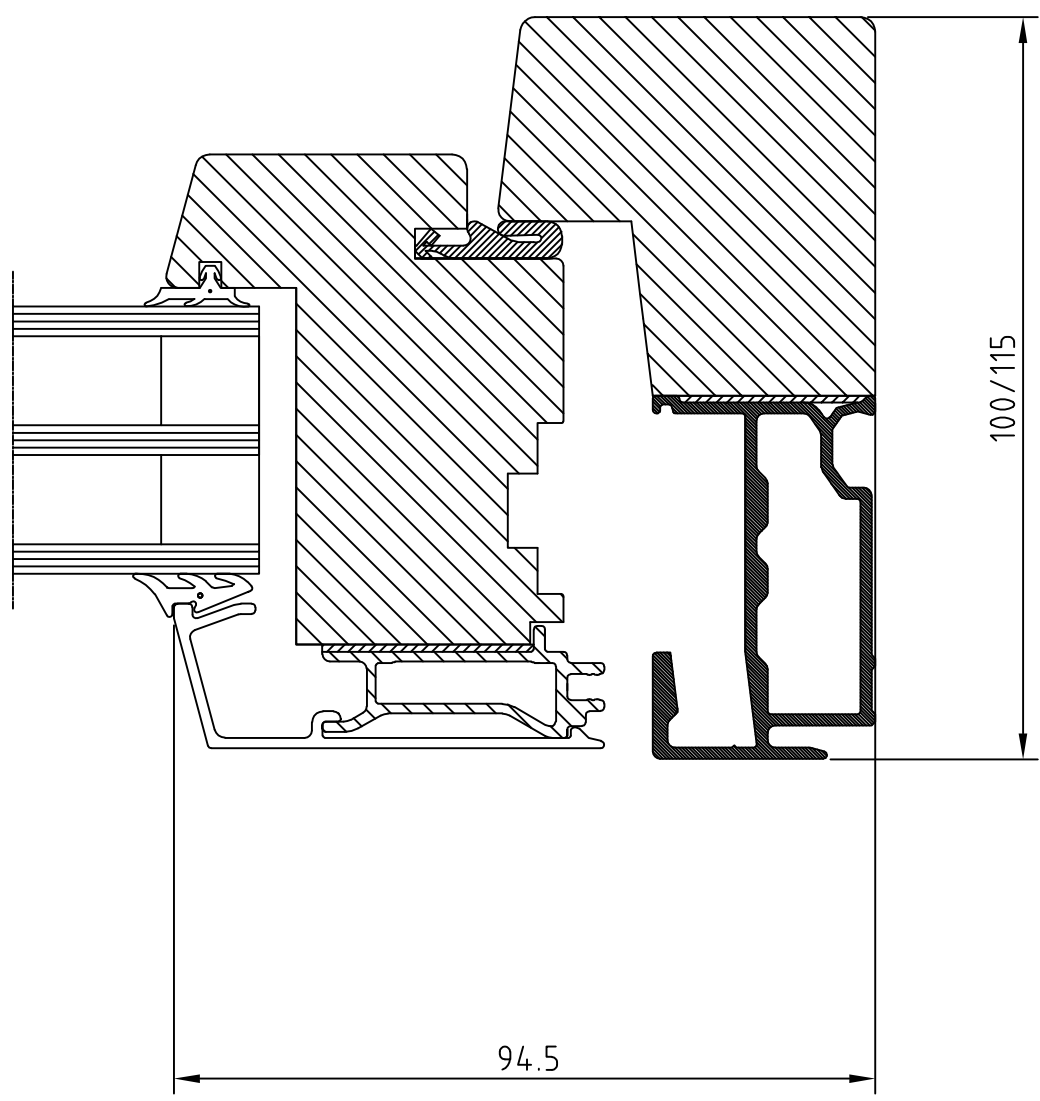

NOTE	AM-NO.	ALTERATION	DATE	SIGN

Produkttyp:
TSG-45°

**WESTCOAST
WINDOWS**
461 38 Trollhättan Sweden

UTÅTGÅENDE SYSTEM
TOPPSTYRT
SIDA 3-GLAS

Scale	Designer	Date
1:1	OS	030315
REF.NO.	Rev B	
DRAW.NO.	G-041