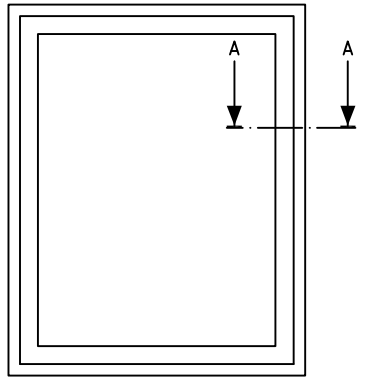

NOTE	AM-NO.	ALTERATION	DATE	SIGN

Produkttyp:
TSG-45°

**WESTCOAST
WINDOWS**
461 38 Trollhättan Sweden

UTÅTGÅENDE SYSTEM
TOPPSTYRT
SIDA 3-GLAS

Scale	Designer	Date
1:1	OS	030315
REF.NO.	Rev B	
DRAW.NO.	G-041