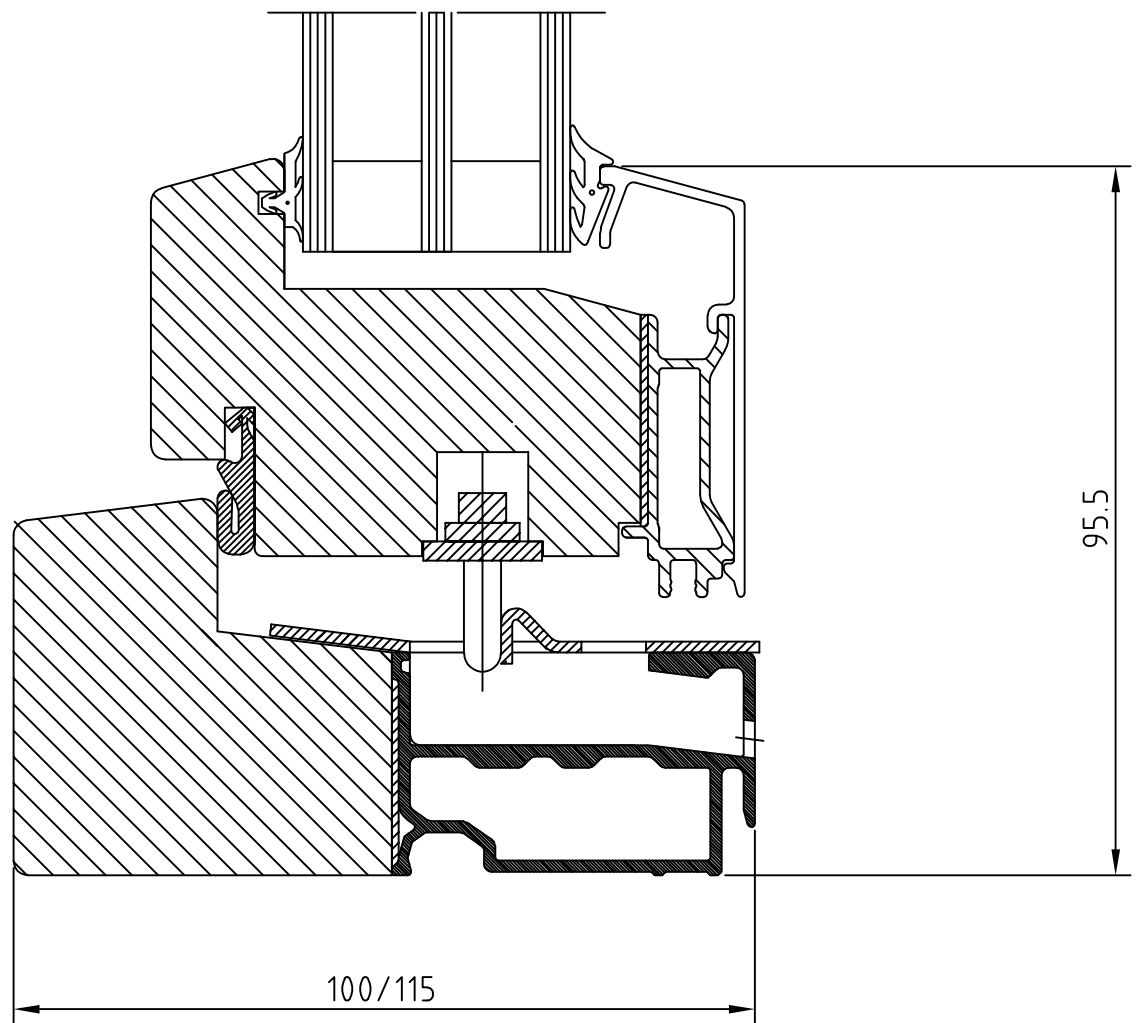

Vädringsbeslag	Ingår i slutbleck
----------------	-------------------

Beslag	PN UNI system Top Hung
--------	------------------------

Karmdjup	100 alt. 115 mm
----------	-----------------

Format begränsning	Max 60 kg bågvtikt Max bredd 2000 mm Min bredd 385 mm Max höjd 1600 mm Min höjd 385
--------------------	---

NOTE	AM-NO.	ALTERATION	DATE	SIGN
------	--------	------------	------	------

Produkttyp:  
TSG-45°

**WESTCOAST  
WINDOWS**  
 461 38 Trollhättan Sweden

**UTÅTGÅENDE SYSTEM**  
**TOPPSTYRT**  
**SIDA 3-GLAS**

Scale	Designer	Date
1:1	OS	030315
REF.NO.	Rev B	
DRAW.NO.	G-041	

NOTE	AM-NO.	ALTERATION	DATE	SIGN
------	--------	------------	------	------

Produkttyp:  
TSG-45°

 <p>WESTCOAST WINDOWS</p> <p>461 38 Trollhättan Sweden</p>	UTÅTGÅENDE SYSTEM	Scale 1:1	Designer OS	Date 030206
	TOPPSTYRT UNDER 3-GLAS	REF.NO.	Rev B	
		DRAW.NO.	G-043	