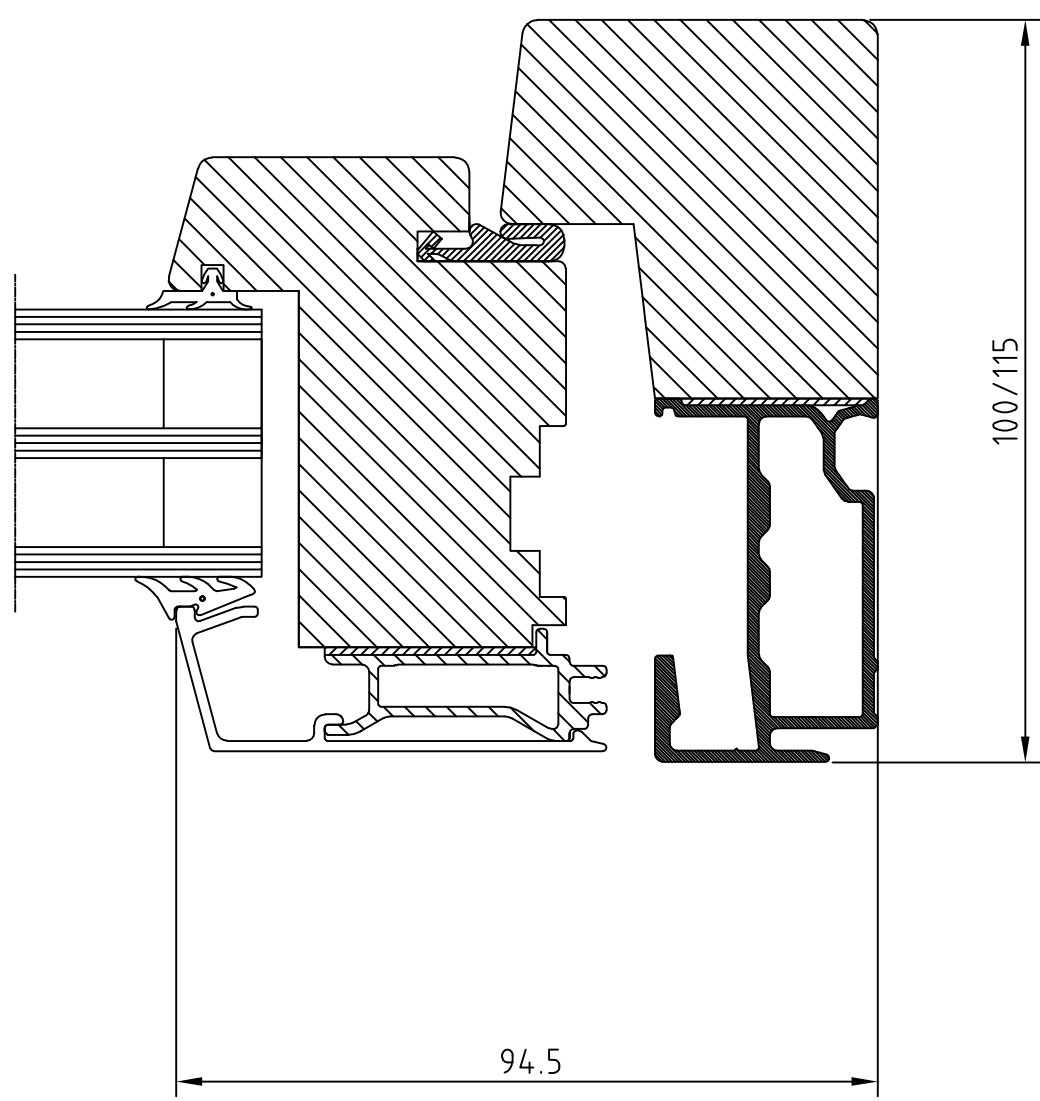

Vädringsbeslag	Ingår i slutbleck
----------------	-------------------

Gångjärn	WCW 01
----------	--------

Karmdjup	100 alt. 115 mm
----------	-----------------

Format begränsning	Max 60 kg bågvtikt Max bredd 2000 mm Min bredd 385mm Max höjd 1600 mm Min höjd 485 med litet handtag
--------------------	--

NOTE	AM-NO.	ALTERATION	DATE	SIGN
------	--------	------------	------	------

Produkttyp:
THG

**WESTCOAST
WINDOWS**
 461 38 Trollhättan Sweden

UTÅTGÅENDE SYSTEM
TOPPHÄNGT
SIDA 3-GLAS

Scale	Designer	Date
1:1	OS	030202
REF.NO.	Rev B	
DRAW.NO.	G-021	

NOTE	AM-NO.	ALTERATION	DATE	SIGN
------	--------	------------	------	------

Produkttyp
THG

WESTCOAST
WINDOWS

461 38 Trollhättan Sweden

UTÅTGÅENDE SYSTEM

TOPPHÄNGT
ÖVER 3-GLAS

Scale	Designer	Date
1:1	CK	100129
REF.NO.	Rev	
	C	
DRAW.NO.	G-022	