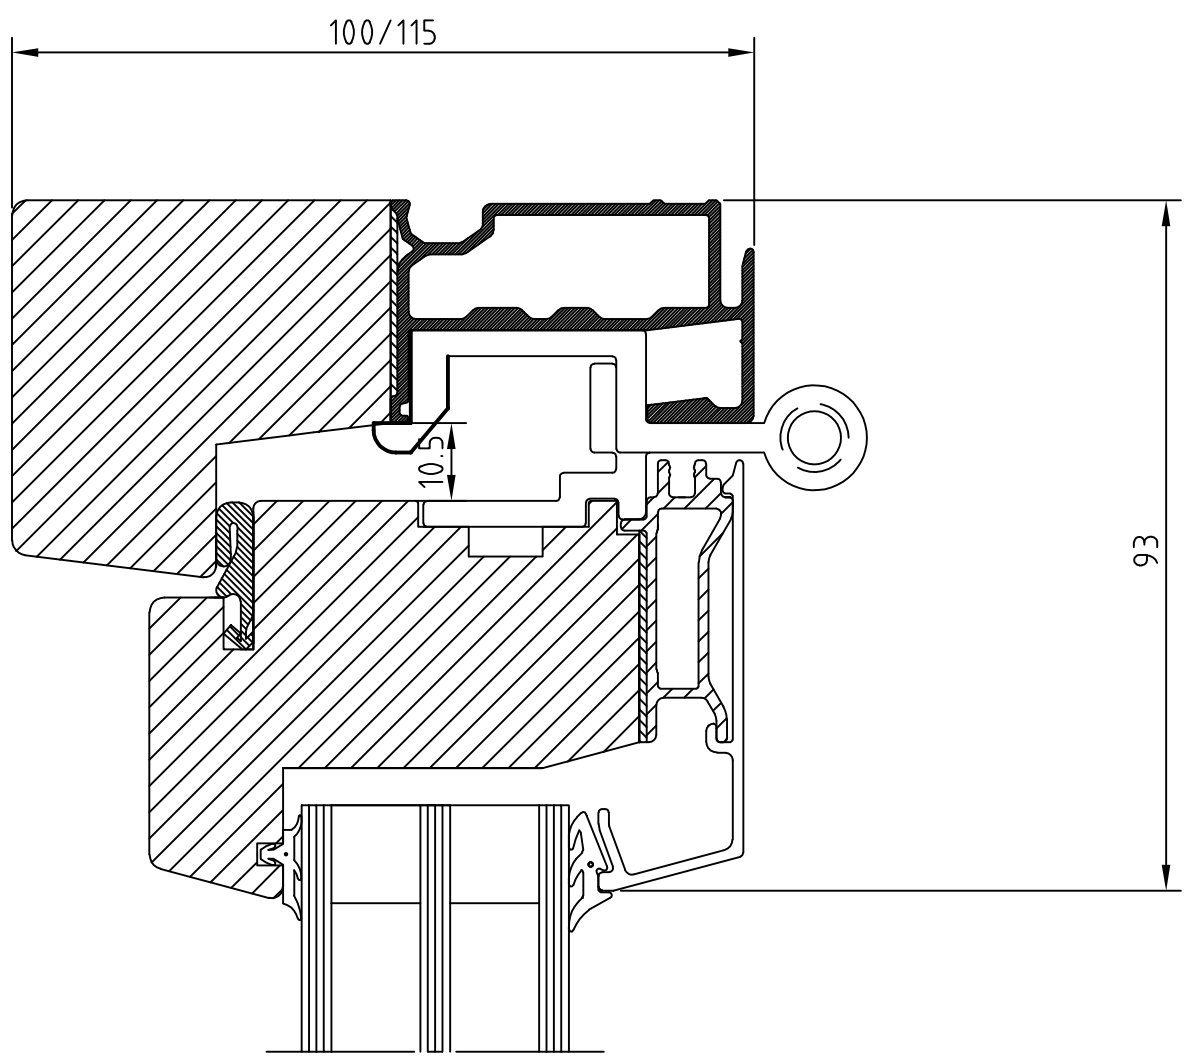

Vädringsbeslag	Ingår i slutbleck
----------------	-------------------

Gångjärn	WCW 01
----------	--------

Karmdjup	100 alt. 115 mm
----------	-----------------

Format begränsning	Max 60 kg bågvtikt Max bredd 2000 mm Min bredd 385mm Max höjd 1600 mm Min höjd 485 med litet handtag
--------------------	--

NOTE	AM-NO.	ALTERATION	DATE	SIGN
------	--------	------------	------	------

Produkttyp:
THG

**WESTCOAST
WINDOWS**
 461 38 Trollhättan Sweden

UTÅTGÅENDE SYSTEM
TOPPHÄNGT
SIDA 3-GLAS

Scale	Designer	Date
1:1	OS	030202
REF.NO.	Rev B	
DRAW.NO.	G-021	

NOTE	AM-NO.	ALTERATION	DATE	SIGN
------	--------	------------	------	------

Produkttyp
THG

WESTCOAST
WINDOWS

461 38 Trollhättan Sweden

UTÅTGÅENDE SYSTEM

TOPPHÄNGT
ÖVER 3-GLAS

Scale	Designer	Date
1:1	CK	100129
REF.NO.	Rev	
	C	
DRAW.NO.	G-022	