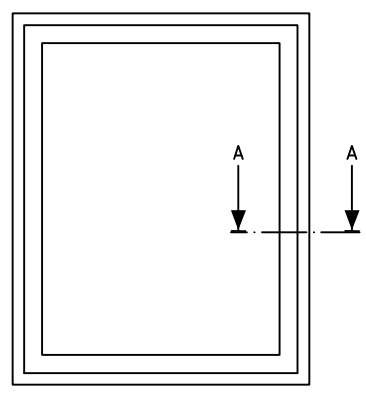

Vädringsbeslag	Ingår i slutbleck
----------------	-------------------

Gångjärn	WCW 01
----------	--------

Karmdjup	100 alt. 115 mm
----------	-----------------

Format begränsning	Max 60 kg bågvtikt Max bredd 2000 mm Min bredd 385mm Max höjd 1600 mm Min höjd 485 med litet handtag
--------------------	--

NOTE	AM-NO.	ALTERATION	DATE	SIGN
------	--------	------------	------	------

Produkttyp:
THG

**WESTCOAST
WINDOWS**
 461 38 Trollhättan Sweden

UTÅTGÅENDE SYSTEM
TOPPHÄNGT
SIDA 3-GLAS

Scale	Designer	Date
1:1	OS	030202
REF.NO.	Rev B	
DRAW.NO.	G-021	