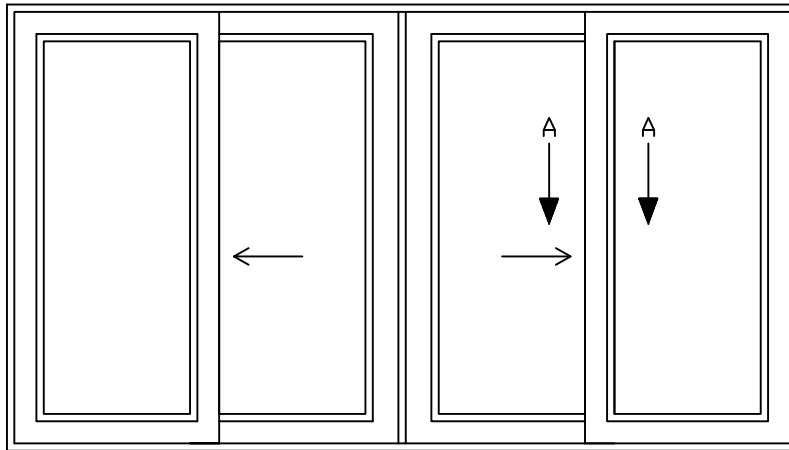

NOTE	AM-NO.	ALTERATION	DATE	SIGN

Produkttyp:
Skjutedörr SD
TYP C