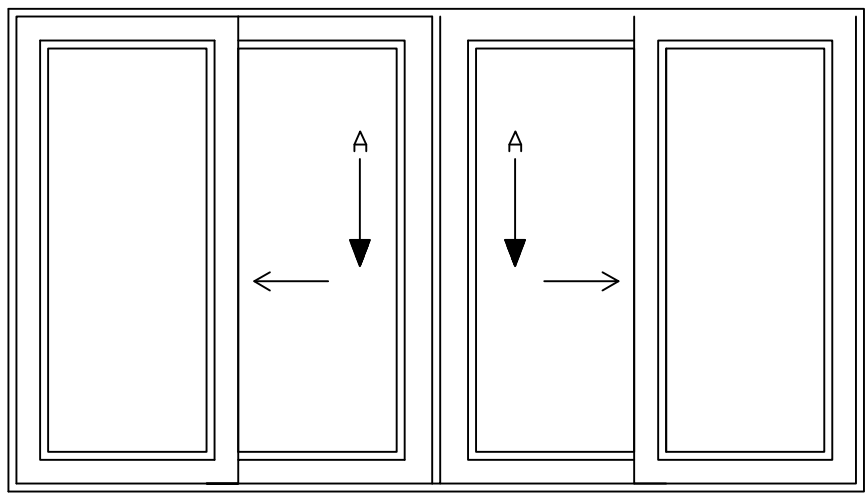

NOTE	AM-NO.	ALTERATION	DATE	SIGN

Produkttyp
Skjutdörr SD
TYP C-N