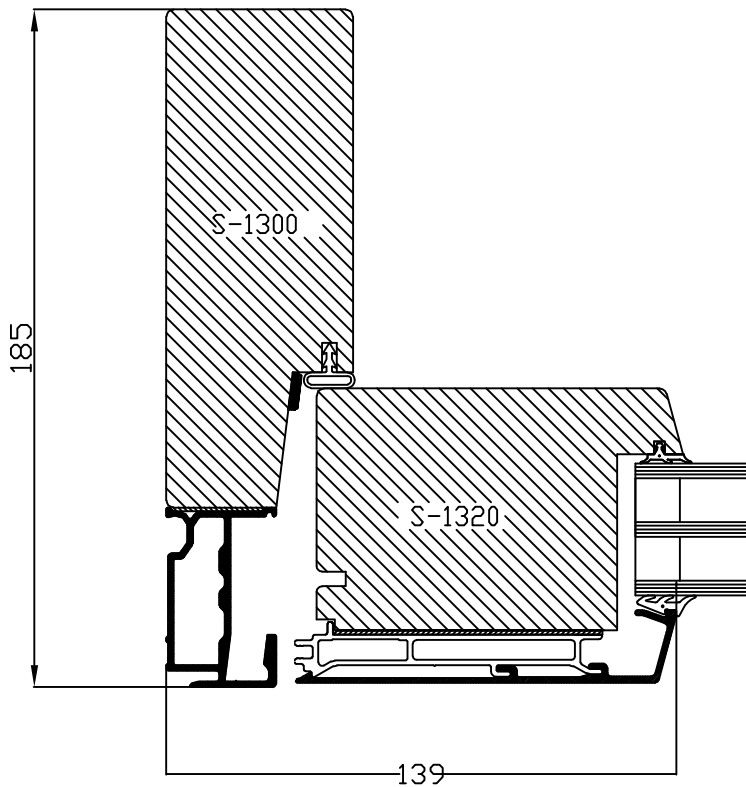

#### Format begränsningar

Max bredd 5985 mm

Min bredd 4400 mm m. 2-glas/ 3985 mm m. 3-glas

Max höjd 2400 mm

Min höjd

NOTE	AM-NO.	ALTERATION	DATE	SIGN
------	--------	------------	------	------

Produkttyp:  
Skjutdörr SD  
TYP C

Scale 1:2	Designer OS	Date 040216
REF.NO.	Rev B	
DRAW.NO.	S-254	