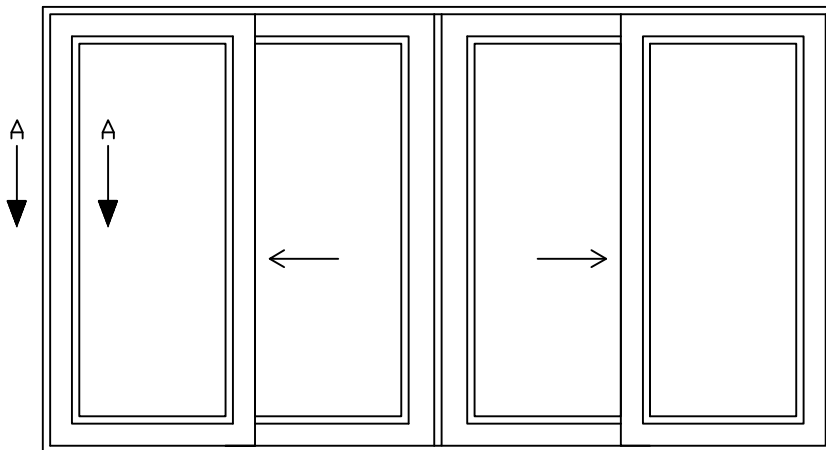

#### Format begränsningar

Max bredd 5985 mm

Min bredd 4400 mm m. 2-glas/ 3985 mm m. 3-glas

Max höjd 2400 mm

Min höjd

NOTE	AM-NO.	ALTERATION	DATE	SIGN
------	--------	------------	------	------

Produkttyp:  
Skjutdörr SD  
TYP C