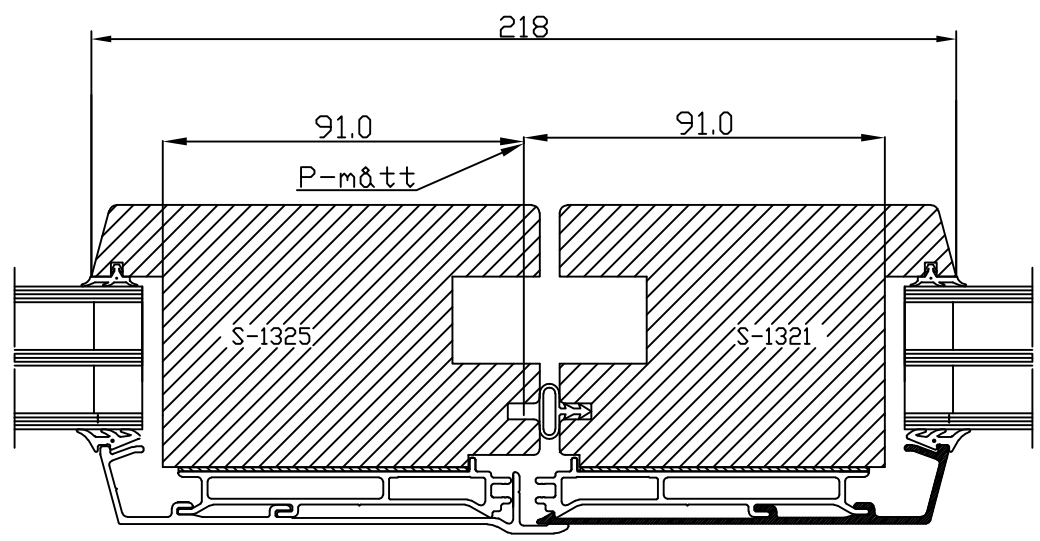

WESTCOAST
WINDOWS

461 38 Trollhättan Sweden

UTÅTGÅENDE SYSTEM
SIDA 3-glas
MÖTESDÖRRAR

Scale 1:2	Designer OS	Date 040216
REF.NO.	Rev B	
DRAW.NO.	S-254