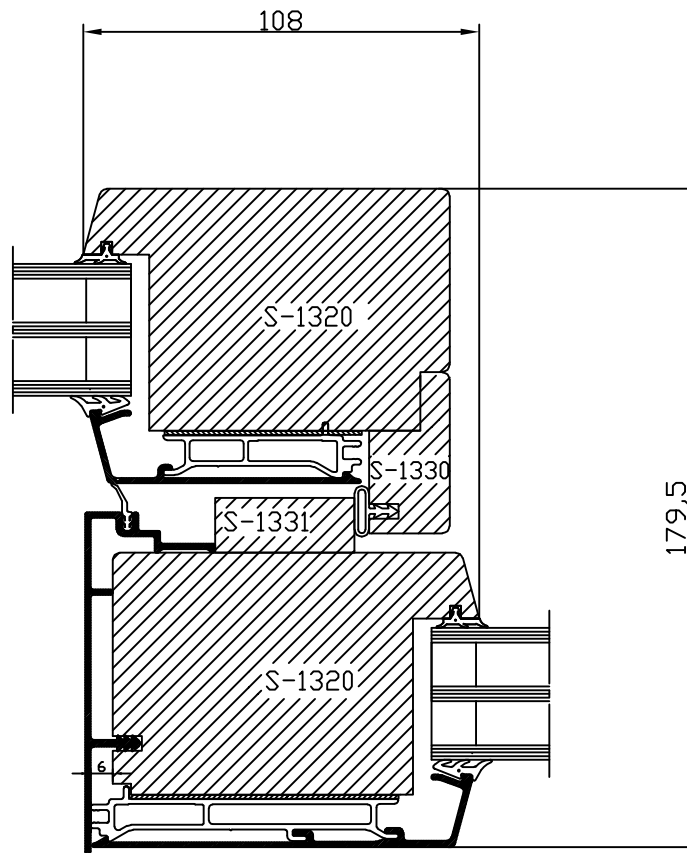

WESTCOAST
WINDOWS

461 38 Trollhättan Sweden

SKJUTDÖRR SD

SIDA 3-GLAS

RÖRLIG / FAST DEL HÖGER

Scale

1:2

Designer

OS

Date

040116

REF.NO.

Rev

B

DRAW.NO.

S-253