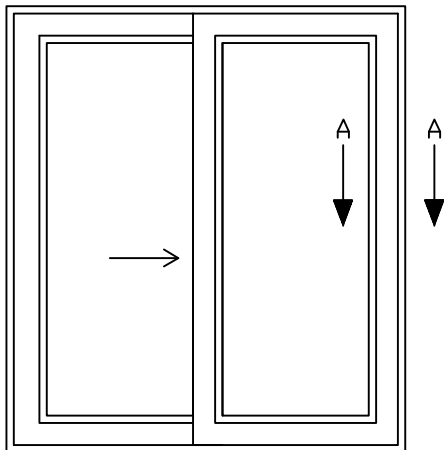

NOTE	AM-NO.	ALTERATION	DATE	SIGN

Produkttyp:
Skjutdörr SD
TYP A