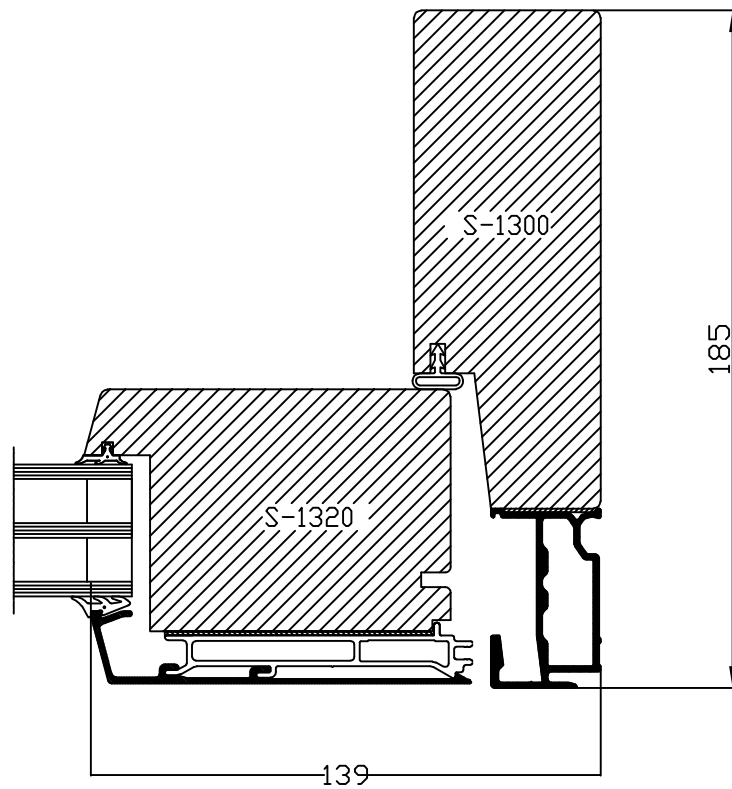

WESTCOAST
WINDOWS

461 38 Trollhättan Sweden

SKJUTDÖRR SD

SIDA 3-GLAS

FAST DEL HÖGER

Scale

1:2

Designer

OS

Date

120423

REF.NO.

Rev

B

DRAW.NO.

S-242