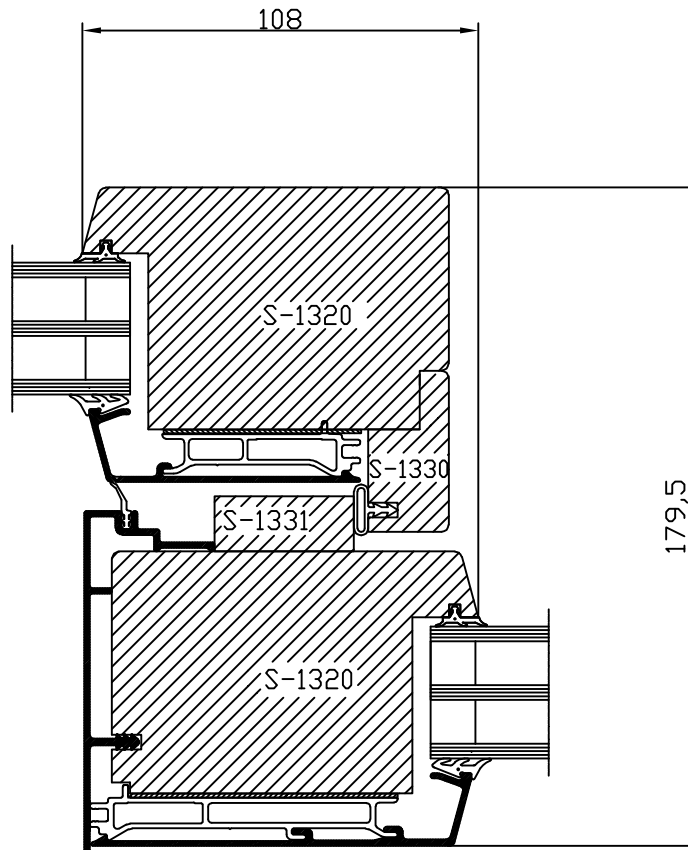

Materialspecifikation

Utåtgående fasaddörr

SDA CLASSIC

Beslag	Sigenia lyft glid system
--------	--------------------------

Karmdjup	185 mm
----------	--------

Format begränsningar

Max bredd 4400 mm

Min bredd 2200 mm / 1985 mm med 3-glas

Max höjd 2400 mm

Min höjd

NOTE	AM-NO.	ALTERATION	DATE	SIGN
------	--------	------------	------	------

Produkttyp:
Skjutdörr SD
TYP A

WESTCOAST
WINDOWS

461 38 Trollhättan Sweden

SKJUTDÖRR SD

SIDA 3-GLAS

RÖRLIG / FAST DEL HÖGER

Scale

1:2

Designer

OS

Date

120423

REF.NO.

SKJUTDÖRR SD

SIDA 3-GLAS

FAST DEL HÖGER

Scale

1:2

Designer

OS

Date