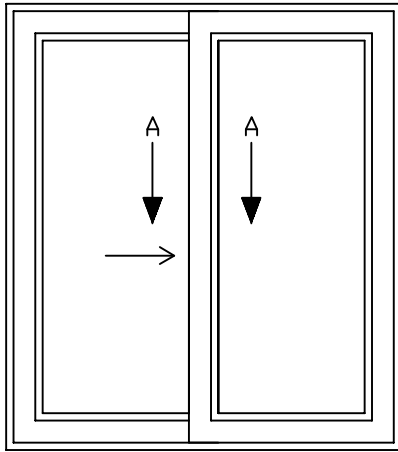

Materialspecifikation

Utåtgående fasaddörr

SDA CLASSIC

Beslag	Sigenia lyft glid system
--------	--------------------------

Karmdjup	185 mm
----------	--------

Format begränsningar

Max bredd 4400 mm

Min bredd 2200 mm / 1985 mm med 3-glas

Max höjd 2400 mm

Min höjd

NOTE	AM-NO.	ALTERATION	DATE	SIGN
------	--------	------------	------	------

Produkttyp:
Skjutdörr SD
TYP A

WESTCOAST
WINDOWS

461 38 Trollhättan Sweden

SKJUTDÖRR SD

SIDA 3-GLAS