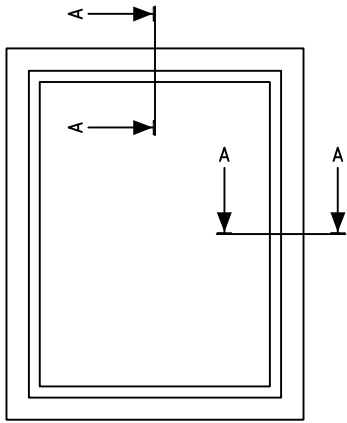

Max bredd 3000 mm

Min bredd 385 mm

Max höjd 3000mm

Min höjd 385

NOTE	AM-NO.	ALTERATION	DATE	SIGN
B		Ny alu glaslist	131009	CK

Produkttyp:
FKG

WESTCOAST
WINDOWS

461 38 Trollhättan Sweden