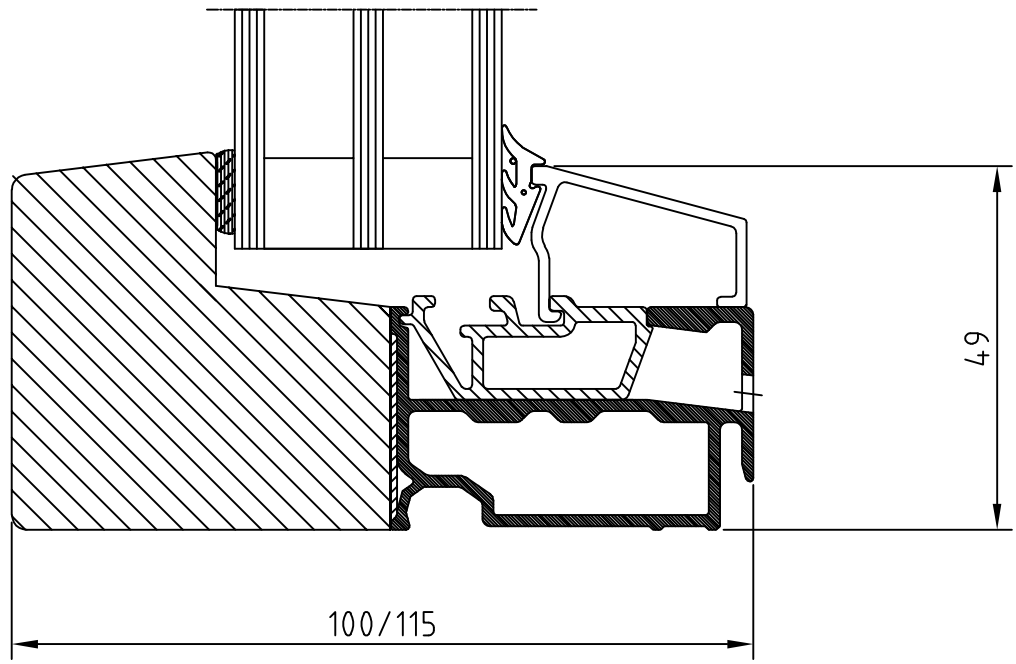

030311

REF.NO.

Rev

B

DRAW.NO.

G-121

NOTE	AM-NO.	ALTERATION	DATE	SIGN
------	--------	------------	------	------

Produkttyp:
FKG