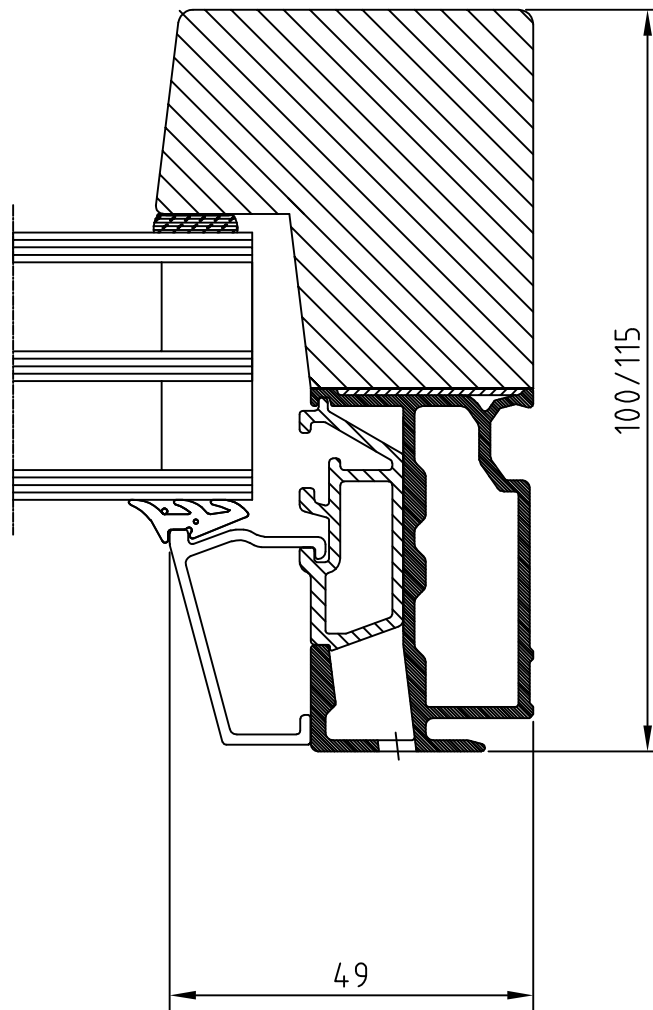

Materialspecifikation

Fast fönster

FKG CLASSIC

Handtag

Spanjolett

Gångjärn

Karmdjup 100 alt. 115 mm

Format begränsning

Max bredd 3000 mm

Min bredd 385 mm

Max höjd 3000mm

Min höjd 385

NOTE	AM-NO.	ALTERATION	DATE	SIGN
B		Ny alu glaslist	131009	CK

Produkttyp:
FKG

WESTCOAST
WINDOWS

461 38 Trollhättan Sweden