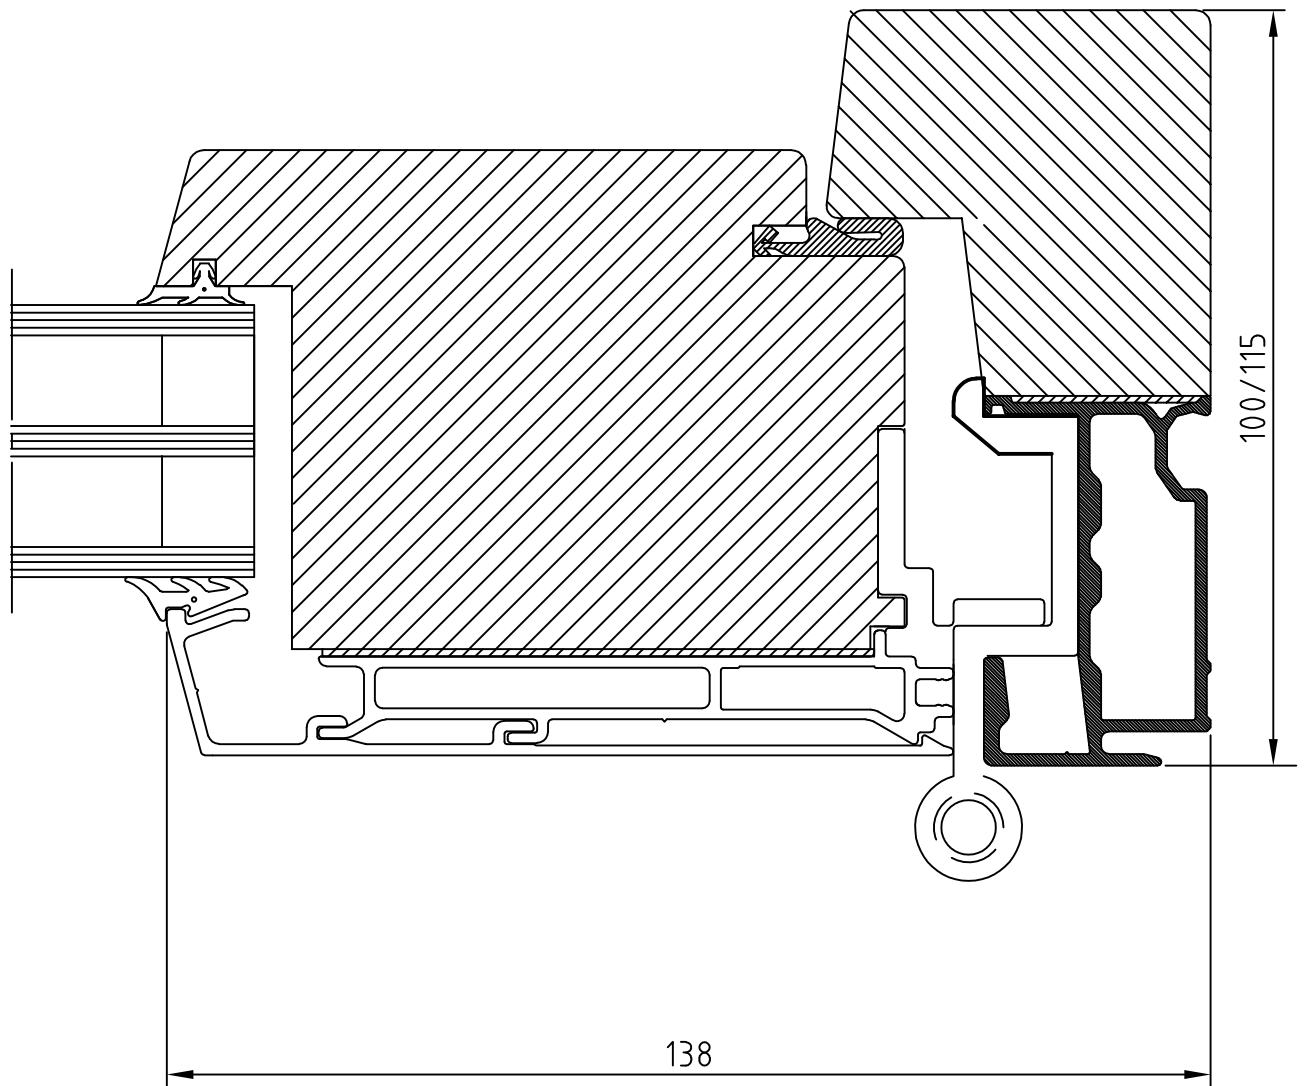

Materialspecifikation

Utåtgående fasaddörr

FDGL CLASSIC

Handtag	Hoppe New York, UT16 Löst levererade
Spanjolett	Assa 5002
Gångjärn	WCW 01
Tröskel	Helaluminium med bruten köld brygga alt. trä
Fyllning	1 mm Al-plåt, kassett bestående av masonit polyuretanskum och träfiberskiva/alt. Glas
Karmdjup	100 alt. 115 mm
Format begränsningar	Max 80 kg bågvtikt Max bredd 1000 mm Min bredd 585 mm Max höjd 2385 mm Min höjd 1585

NOTE	AM-NO.	ALTERATION	DATE	SIGN
------	--------	------------	------	------

Produkttyp:
FDGL

WESTCOAST
WINDOWS

461 38 Trollhättan Sweden

UTÅTGÅENDE SYSTEM

FASADDÖRR
SIDA GÅNGJÄRN 3-GLAS

Scale	Designer	Date
1:1	CK	090310
REF.NO.	Rev	
DRAW.NO.	B	
		G-191

NOTE	AM-NO.	ALTERATION	DATE	SIGN
------	--------	------------	------	------

Produkttyp:
FDGL

WESTCOAST
WINDOWS

461 38 Trollhättan Sweden

UTÅTGÅENDE SYSTEM

FASADDÖRR 3-GLAS
TRÖSKEL

Scale	Designer	Date
1:1	CK	090310
REF.NO.	Rev	
DRAW.NO.	G-194	