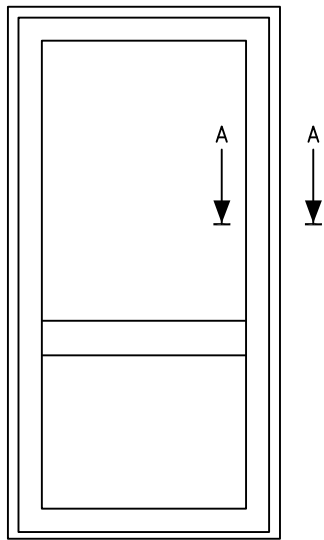

Materialspecifikation

Utåtgående fasaddörr

FDGL CLASSIC

Handtag	Hoppe New York, UT16 Löst levererade
Spanjolett	Assa 5002
Gångjärn	WCW 01
Tröskel	Helaluminium med bruten köld brygga alt. trä
Fyllning	1 mm Al-plåt, kassett bestående av masonit polyuretanskum och träfiberskiva/alt. Glas
Karmdjup	100 alt. 115 mm
Format begränsningar	Max 80 kg bågvtikt Max bredd 1000 mm Min bredd 585 mm Max höjd 2385 mm Min höjd 1585

NOTE	AM-NO.	ALTERATION	DATE	SIGN
------	--------	------------	------	------

Produkttyp:
FDGL

WESTCOAST
WINDOWS

461 38 Trollhättan Sweden

UTÅTGÅENDE SYSTEM

FASADDÖRR
SIDA GÅNGJÄRN 3-GLAS

Scale	Designer	Date
1:1	CK	090310
REF.NO.	Rev	
DRAW.NO.	B	
		G-191

NOTE	AM-NO.	ALTERATION	DATE	SIGN
------	--------	------------	------	------

Produkttyp:
FDGL

WESTCOAST
WINDOWS

461 38 Trollhättan Sweden

UTÅTGÅENDE SYSTEM

FASADDÖRR 3-GLAS
TRÖSKEL

Scale	Designer	Date
1:1	CK	090310
REF.NO.	Rev	
DRAW.NO.	G-194	