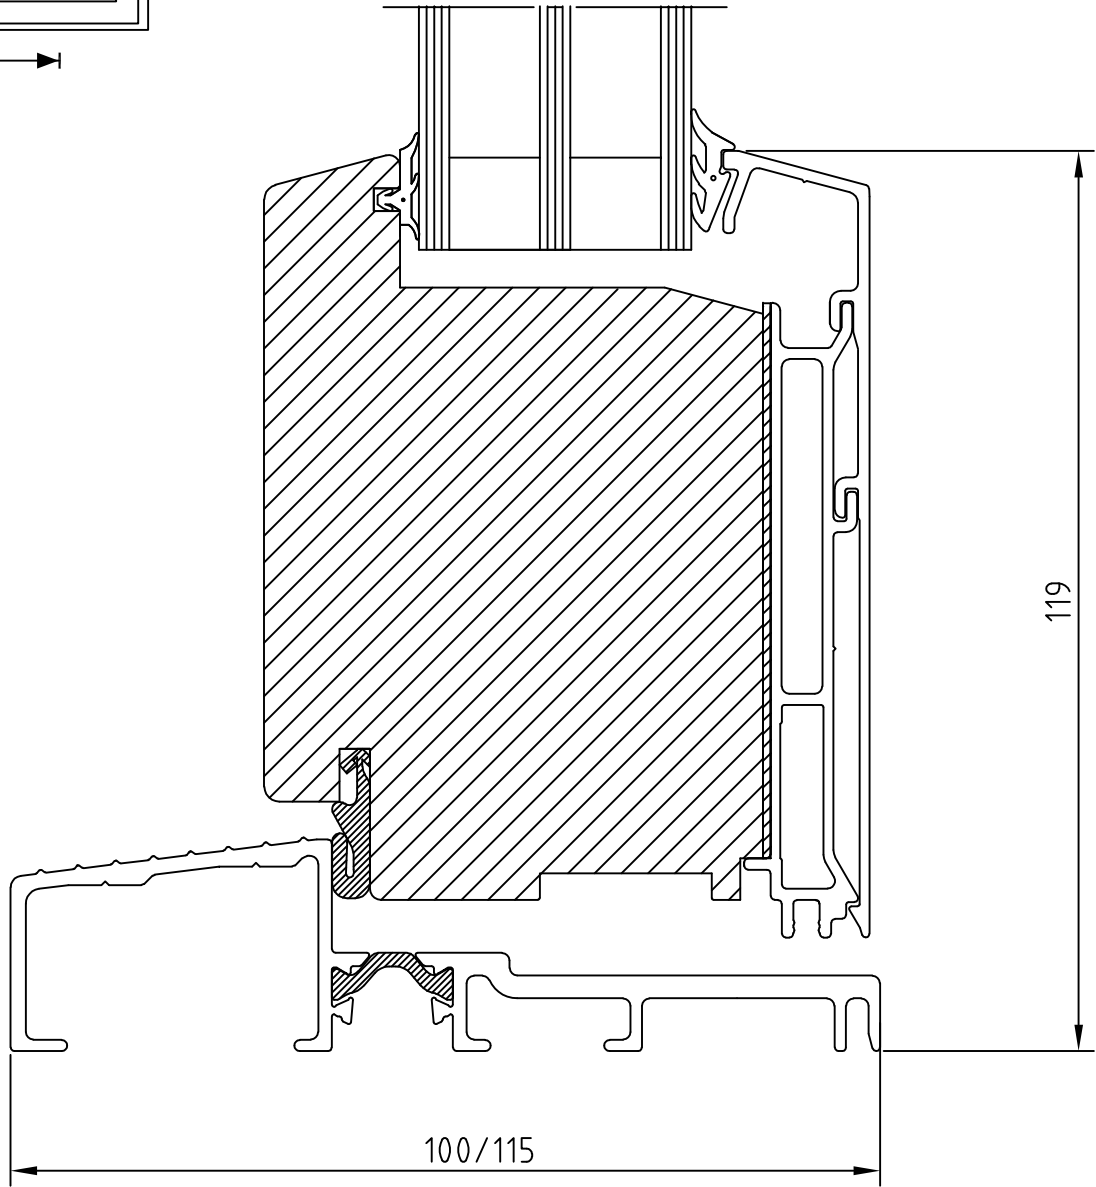

Materialspecifikation

Utåtgående fasaddörr

FDGL CLASSIC

Handtag	Hoppe New York, UT16 Löst levererade
Spanjolett	Assa 5002
Gångjärn	WCW 01
Tröskel	Helaluminium med bruten köld brygga alt. trä
Fyllning	1 mm Al-plåt, kassett bestående av masonit polyuretanskum och träfiberskiva/alt. Glas
Karmdjup	100 alt. 115 mm
Format begränsningar	Max 80 kg bågvtikt Max bredd 1000 mm Min bredd 585 mm Max höjd 2385 mm Min höjd 1585

NOTE	AM-NO.	ALTERATION	DATE	SIGN
------	--------	------------	------	------

Produkttyp:
FDGL

WESTCOAST
WINDOWS

461 38 Trollhättan Sweden

UTÅTGÅENDE SYSTEM

FASADDÖRR
SIDA GÅNGJÄRN 3-GLAS

Scale	Designer	Date
1:1	CK	090310
REF.NO.	Rev	
DRAW.NO.	B	
		G-191

NOTE	AM-NO.	ALTERATION	DATE	SIGN
------	--------	------------	------	------

Produkttyp:
FDGL

WESTCOAST
WINDOWS

461 38 Trollhättan Sweden

UTÅTGÅENDE SYSTEM

FASADDÖRR 3-GLAS
TRÖSKEL

Scale	Designer	Date
1:1	CK	090310
REF.NO.	Rev	
DRAW.NO.	G-194	