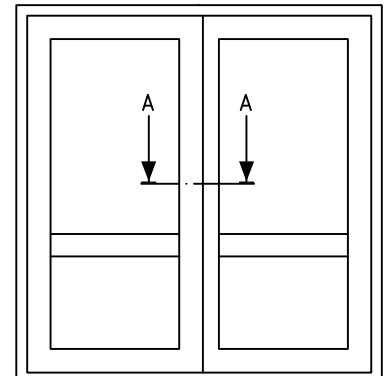

Materialspecifikation

Utåtgående fasaddörr

FDGDL CLASSIC

Handtag	Hoppe New York, UT16 Löst levererade
Spanjolett	Assa 5002
Gångjärn	WCW 01
Tröskel	Helaluminium med bruten köld brygga alt. trä
Kantregel	Assa
Fyllning	1 mm Al-plåt, kassett bestående av masonit polyuretanskum och träfiberskiva/alt. Glas
Karmdjup	100 alt. 115 mm
Format begränsningar	Max 80 kg bågvtikt Max bredd 1000 mm Min bredd 1100 mm Max höjd 2385 mm Min höjd 1585

NOTE	AM-NO.	ALTERATION	DATE	SIGN
------	--------	------------	------	------

Produkttyp:
FDGDL

P-MÄTT

WESTCOAST
WINDOWS

461 38 Trollhättan Sweden

UTÅTGÅENDE SYSTEM

FASADDÖRR

MÖTESBÄGAR 3-GLAS

Scale 1:1	Designer CK	Date 090313
REF.NO.	Rev B	
DRAW.NO.	G-195	