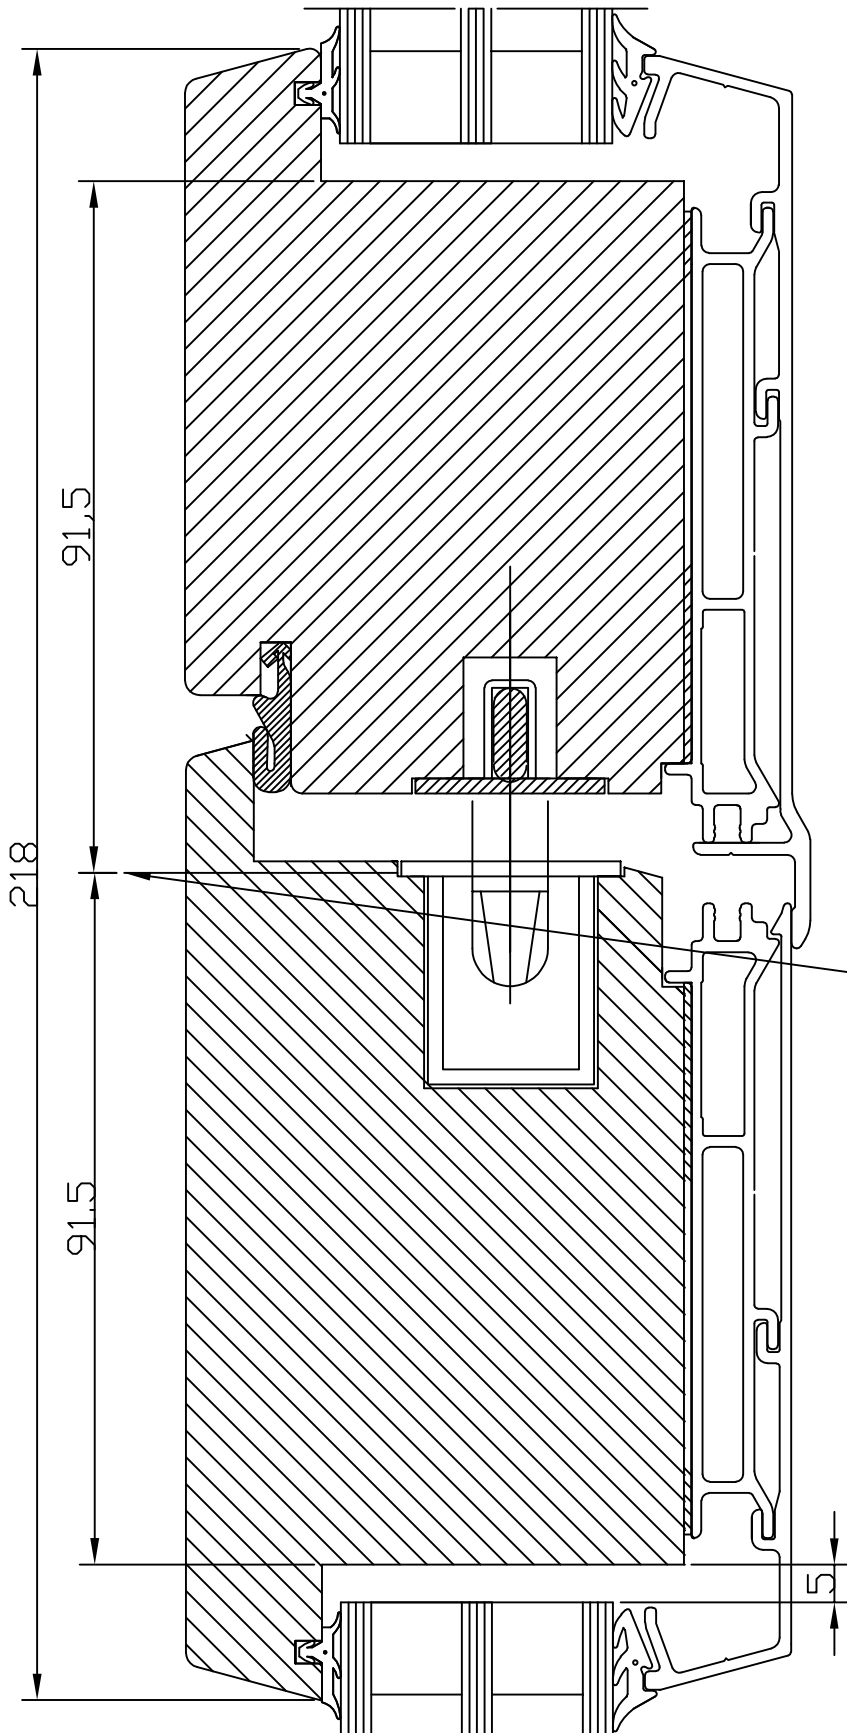

Materialspecifikation

Utåtgående fasaddörr

FDGDL CLASSIC

Handtag	Hoppe New York, UT16 Löst levererade
Spanjolett	Assa 5002
Gångjärn	WCW 01
Tröskel	Helaluminium med bruten köld brygga alt. trä
Kantregel	Assa
Fyllning	1 mm Al-plåt, kassett bestående av masonit polyuretanskum och träfiberskiva/alt. Glas
Karmdjup	100 alt. 115 mm
Format begränsningar	Max 80 kg bågvtikt Max bredd 1000 mm Min bredd 1100 mm Max höjd 2385 mm Min höjd 1585

NOTE	AM-NO.	ALTERATION	DATE	SIGN
------	--------	------------	------	------

Produkttyp:
FDGDL

P-MÄTT

WESTCOAST
WINDOWS

461 38 Trollhättan Sweden

UTÅTGÅENDE SYSTEM

FASADDÖRR

MÖTESBÄGAR 3-GLAS

Scale 1:1	Designer CK	Date 090313
REF.NO.	Rev B	
DRAW.NO.	G-195	