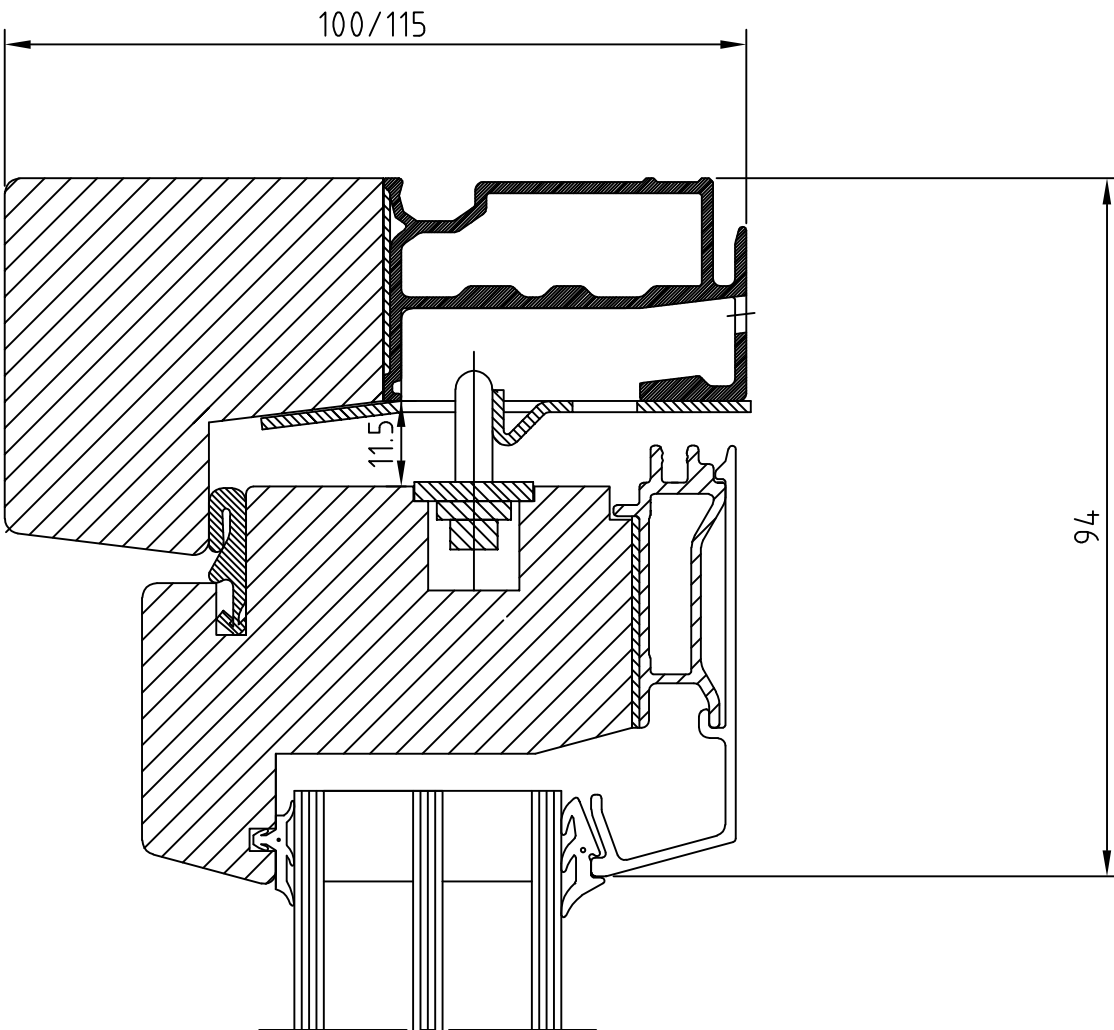

Vädringsbeslag	Ingår i slutbleck
----------------	-------------------

Gångjärn	WCW 01
----------	--------

Karmdjup	100 alt. 115 mm
----------	-----------------

Format begränsning	Max 60 kg bågvtikt Max bredd 2000 mm Min bredd 385mm Max höjd 1600 mm Min höjd 485 med litet handtag
--------------------	--

NOTE	AM-NO.	ALTERATION	DATE	SIGN
------	--------	------------	------	------

Produkttyp
BHG

WESTCOAST
WINDOWS

461 38 Trollhättan Sweden

UTÅTGÅENDE SYSTEM

BOTTENHÄNGT

ÖVER 3-GLAS

Scale	Designer	Date
1:1	CK	131003
REF.NO.	Rev	
	A	
DRAW.NO.	G-202	