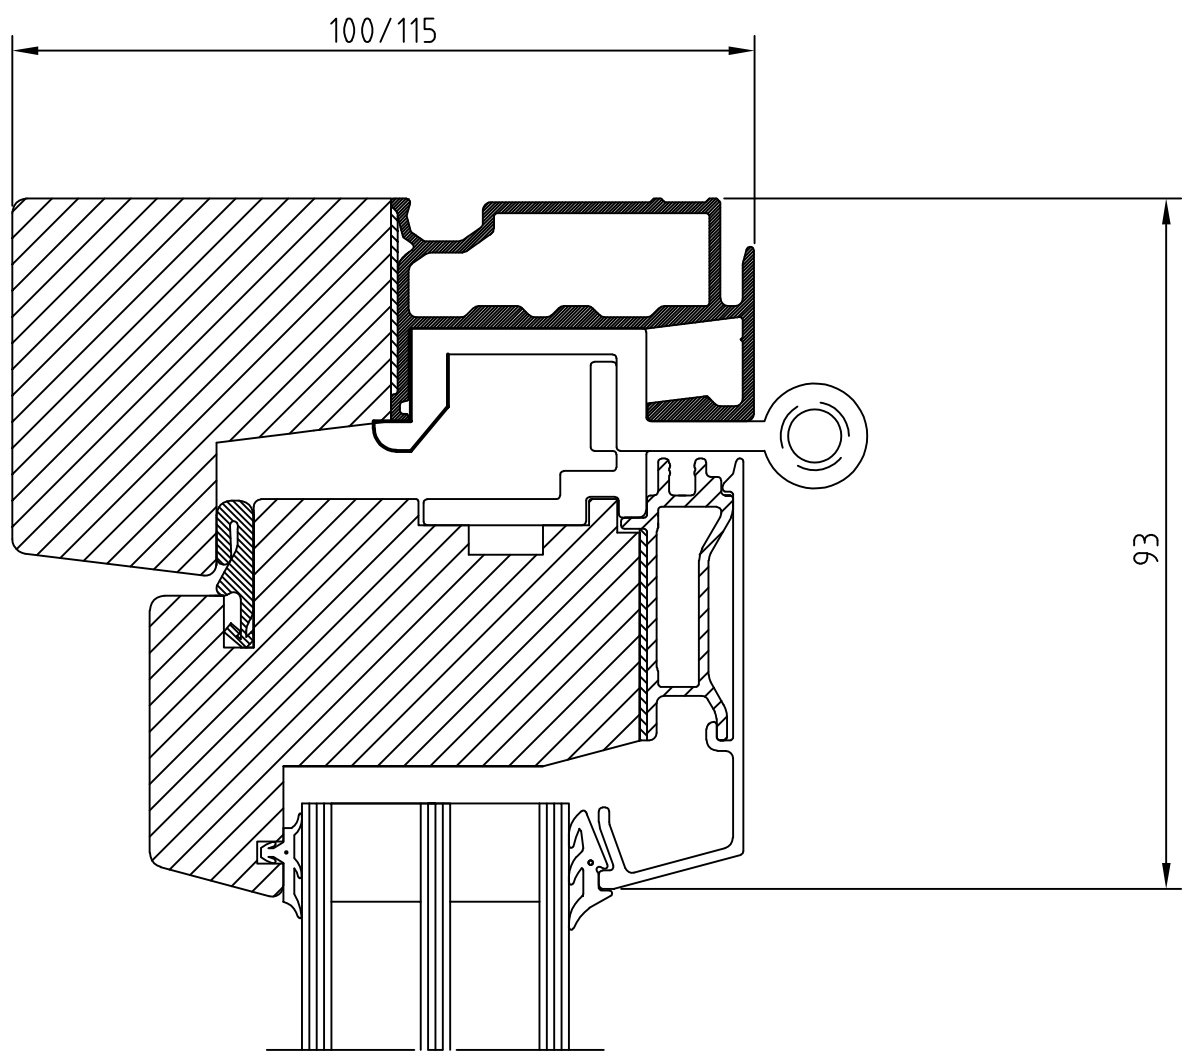

Vädringsbeslag	Ingår i slutbleck
----------------	-------------------

Gångjärn	WCW 01
----------	--------

Karmdjup	100 alt. 115 mm
----------	-----------------

Format begränsning	Max 60 kg bågvtikt Max bredd 2000 mm Min bredd 385mm Max höjd 1600 mm Min höjd 485 med litet handtag
--------------------	--

NOTE	AM-NO.	ALTERATION	DATE	SIGN
------	--------	------------	------	------

Produkttyp
BHG

WESTCOAST
WINDOWS

461 38 Trollhättan Sweden

UTÅTGÅENDE SYSTEM

BOTTENHÄNGT

ÖVER 3-GLAS

Scale	Designer	Date
1:1	CK	131003
REF.NO.	Rev	
	A	
DRAW.NO.	G-202	

NOTE	AM-NO.	ALTERATION	DATE	SIGN
------	--------	------------	------	------

Produkttyp:
BHG

 <p>WESTCOAST WINDOWS</p> <p>461 38 Trollhättan Sweden</p>	UTÅTGÅENDE SYSTEM	Scale 1:1	Designer CK	Date 131003
	BOTTENHÄNGT	REF.NO.	Rev A	
	UNDER 3-GLAS	DRAW.NO.	G-203	