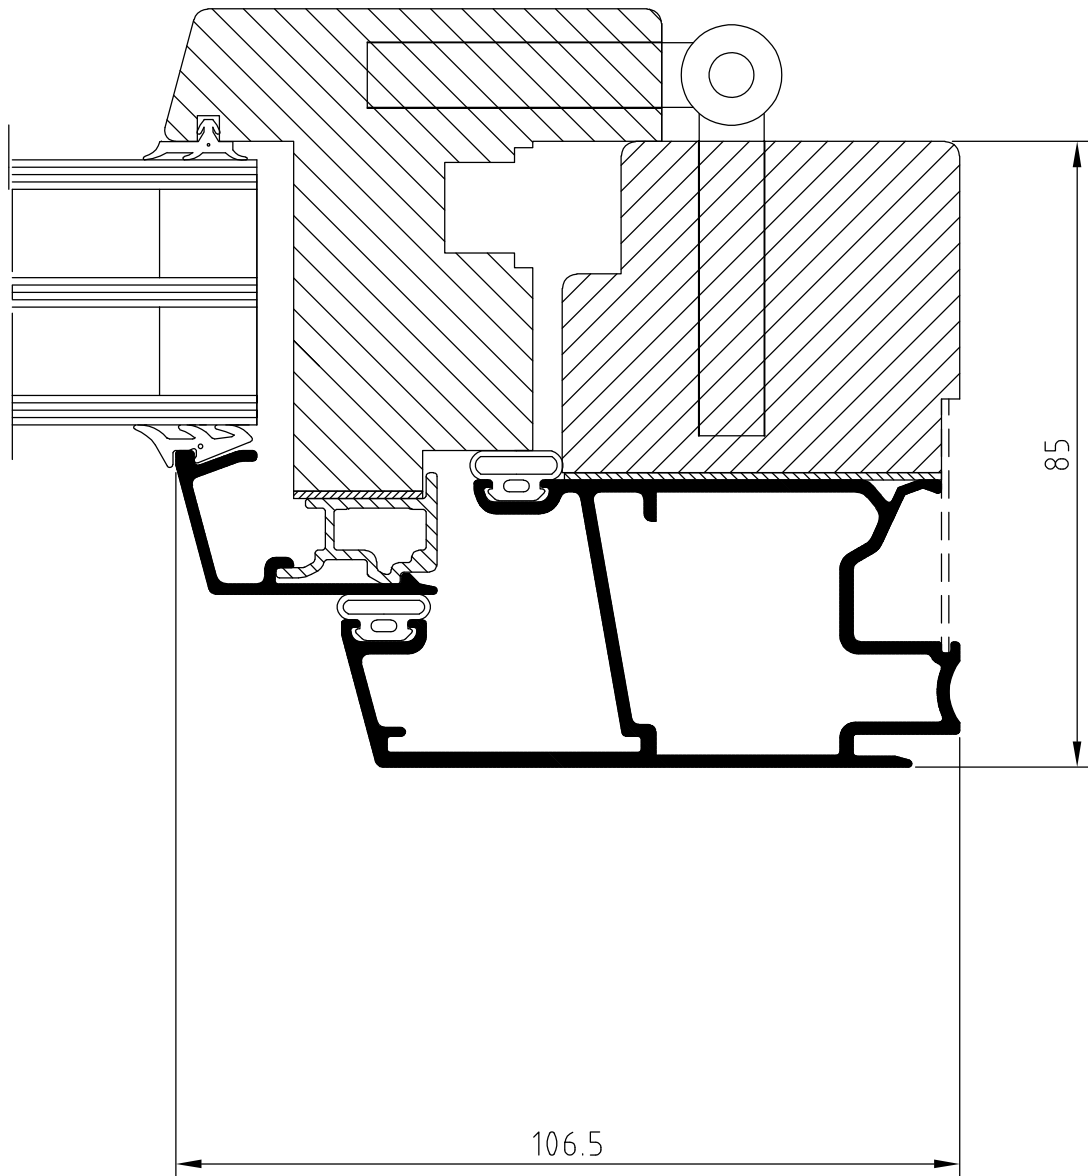

Barnspärr	Hoppe kisi
-----------	------------

Gångjärn	Bultgångjärn
----------	--------------

Karmdjup	85 mm
----------	-------

Format begränsning	Max 50 kg bågvtikt Max bredd 1600 mm Min bredd 385 mm Max höjd 1600 mm Min höjd 540
--------------------	---

NOTE	AM-NO.	ALTERATION	DATE	SIGN
------	--------	------------	------	------

Produkttyp:
DK
SHI

 <p>WESTCOAST WINDOWS</p> <p>461 38 Trollhättan Sweden</p>	INÅTGÅENDE SYSTEM	Scale 1:1	Designer	Date 020930
	SIDA 3-GLAS	REF.NO.	Rev B	
		DRAW.NO.	DK-001	

NOTE	AM-NO.	ALTERATION	DATE	SIGN
------	--------	------------	------	------

Produkttyp:
DK
SHI

**WESTCOAST
WINDOWS**
 461 38 Trollhättan Sweden

INÅTGÅENDE SYSTEM
ÖVER 3-GLAS

Scale 1:1	Designer	Date 020930
REF.NO.	Rev B	
DRAW.NO.	DK-002	