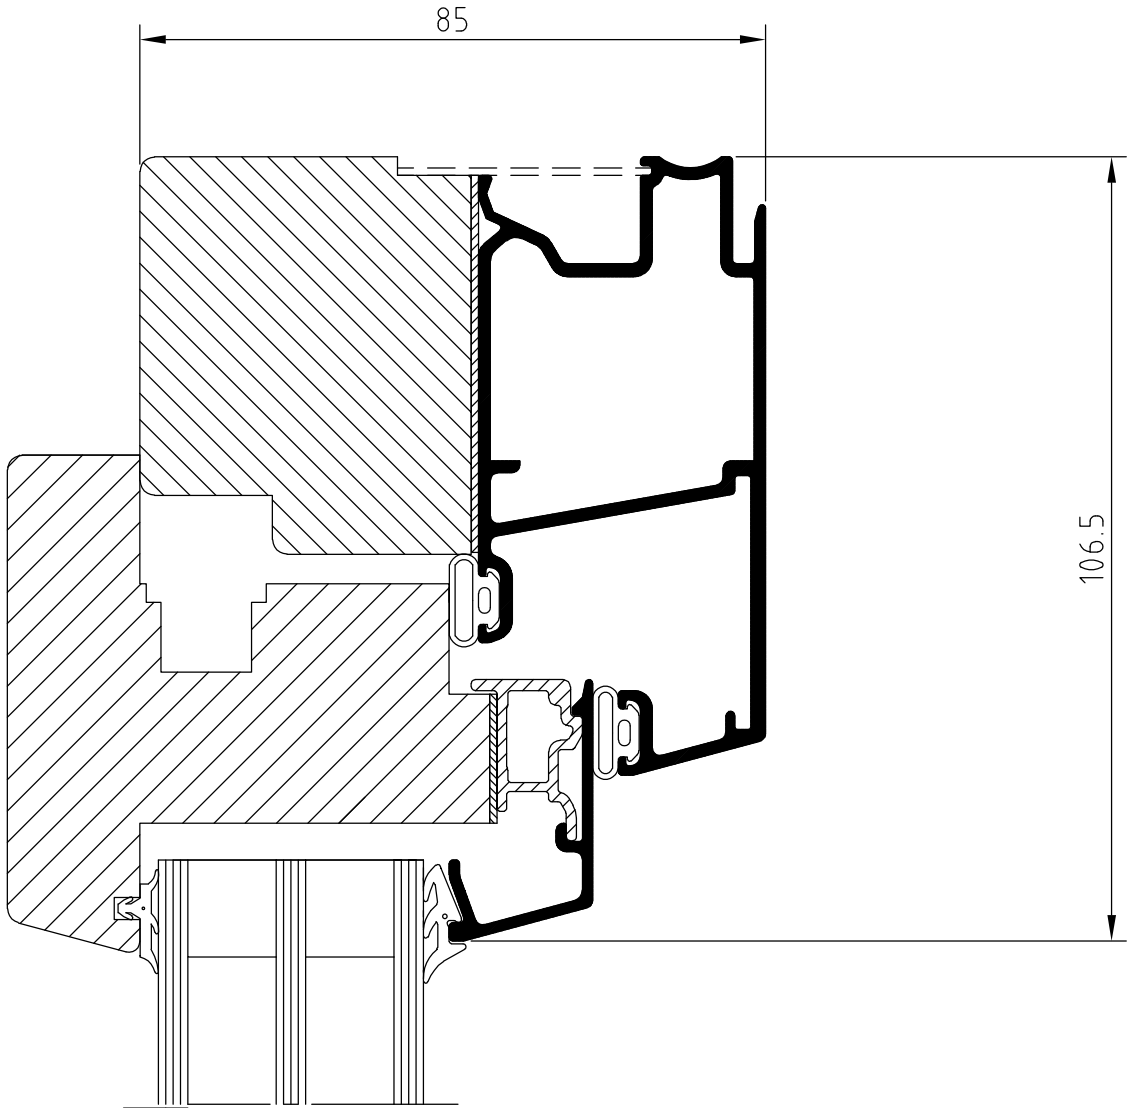

Barnspärr	Hoppe kisi
-----------	------------

Gångjärn	Bultgångjärn
----------	--------------

Karmdjup	85 mm
----------	-------

Format begränsning	Max 50 kg bågvtikt Max bredd 1600 mm Min bredd 385 mm Max höjd 1600 mm Min höjd 540
--------------------	---

NOTE	AM-NO.	ALTERATION	DATE	SIGN
------	--------	------------	------	------

Produkttyp:
DK
SHI

 <p>WESTCOAST WINDOWS</p> <p>461 38 Trollhättan Sweden</p>	INÅTGÅENDE SYSTEM	Scale 1:1	Designer	Date 020930
	SIDA 3-GLAS	REF.NO.	Rev B	
		DRAW.NO.	DK-001	

NOTE	AM-NO.	ALTERATION	DATE	SIGN
------	--------	------------	------	------

Produkttyp:
DK
SHI

**WESTCOAST
WINDOWS**
 461 38 Trollhättan Sweden

INÅTGÅENDE SYSTEM
ÖVER 3-GLAS

Scale 1:1	Designer	Date 020930
REF.NO.	Rev B	
DRAW.NO.	DK-002	