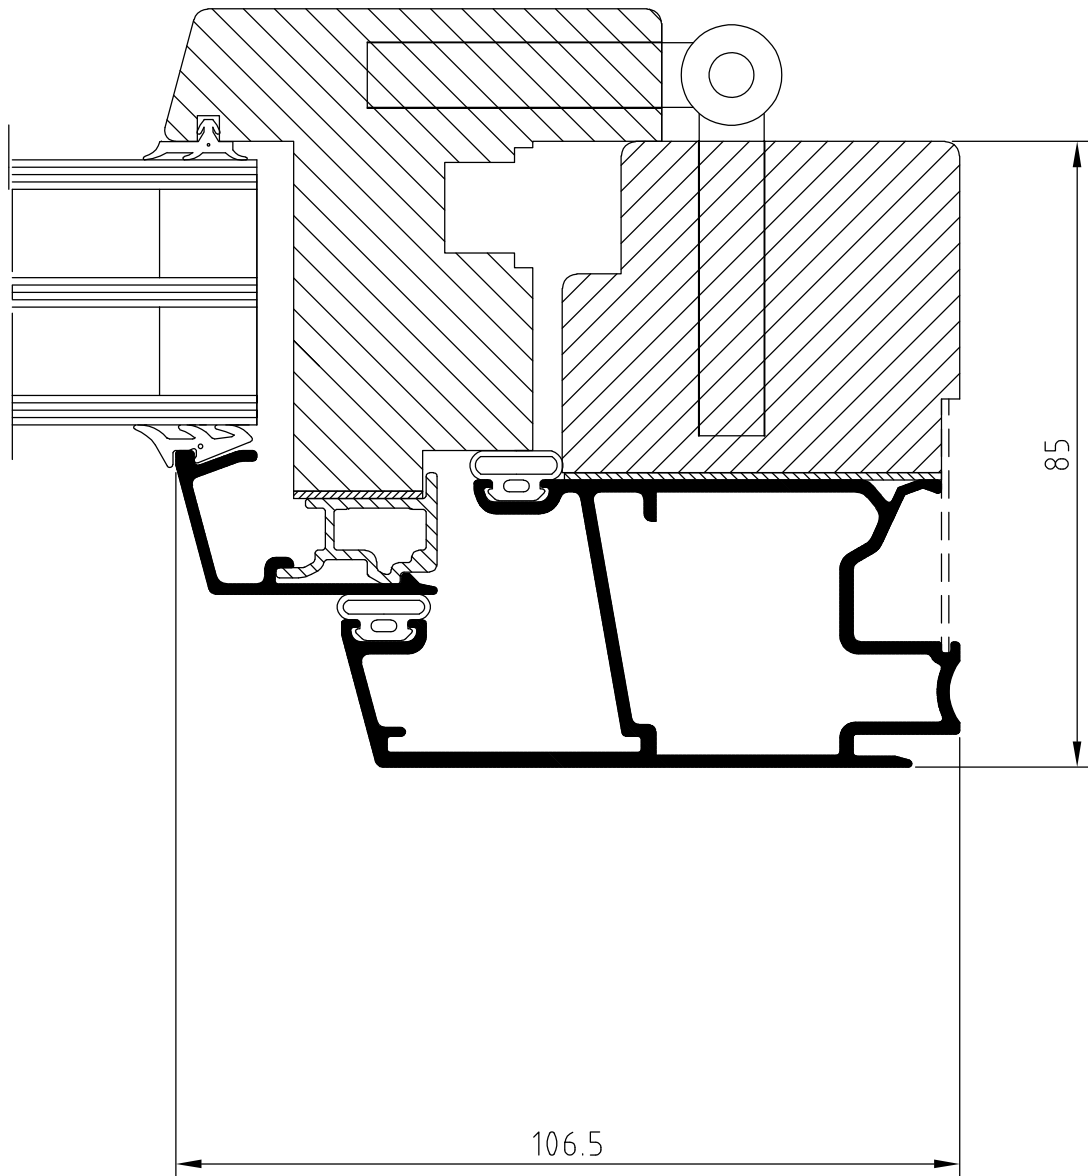

NOTE	AM-NO.	ALTERATION	DATE	SIGN

Produkttyp:
DK
SHI

WESTCOAST WINDOWS 461 38 Trollhättan Sweden	INÅTGÅENDE SYSTEM	Scale 1:1	Designer	Date 020930
	SIDA 3-GLAS	REF.NO.	Rev B	
		DRAW.NO.	DK-001