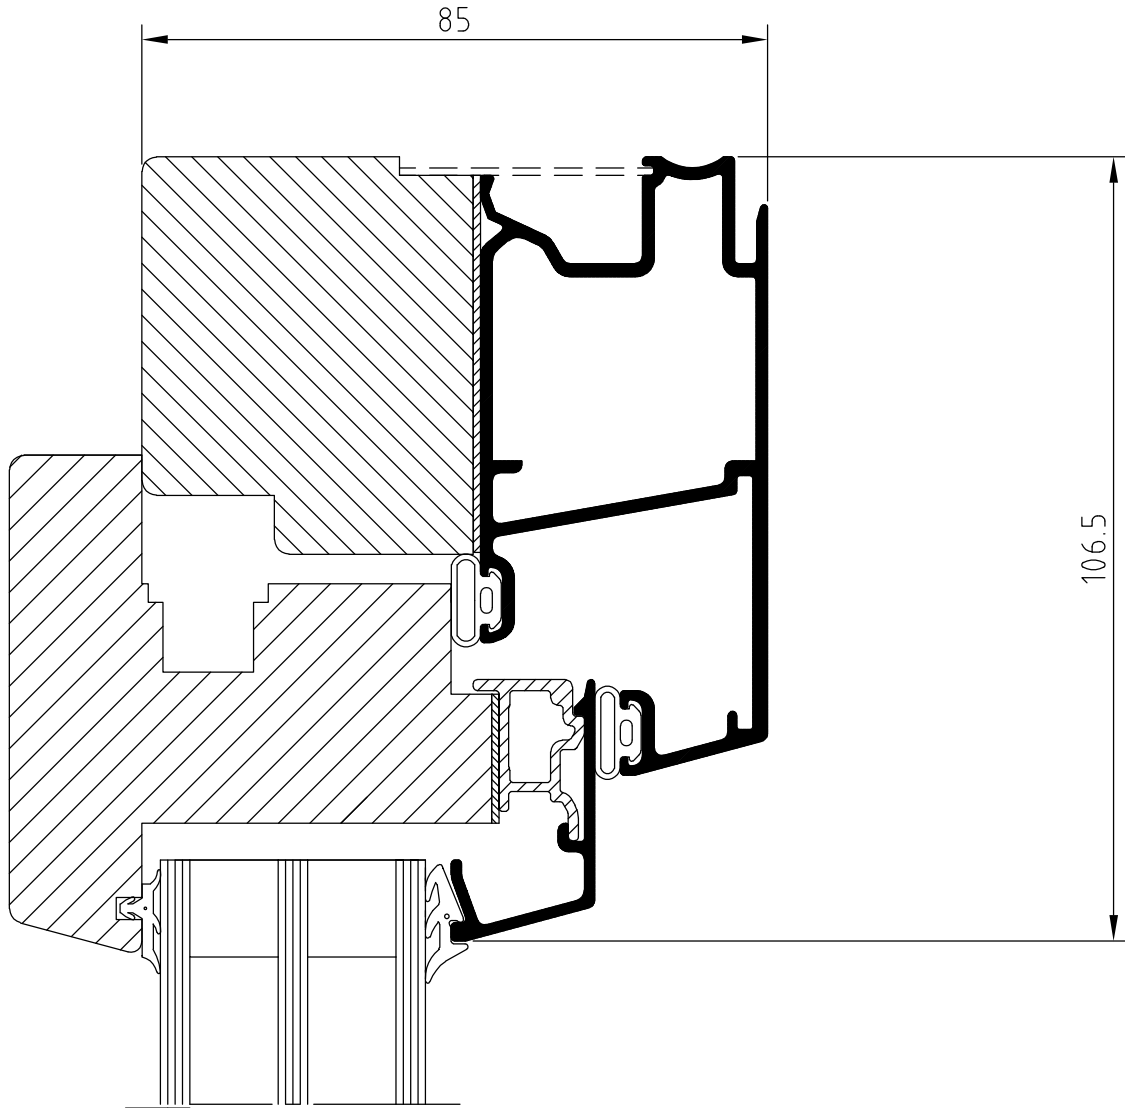

### Inåtgående fönster

Karmdjup	85 mm
----------	-------

Format begränsning	Max 50 kg bågvtikt Max bredd 1600 mm Min bredd 385 mm Max höjd 1600 mm Min höjd 540
--------------------	---

NOTE	AM-NO.	ALTERATION	DATE	SIGN
------	--------	------------	------	------

Produkttyp:  
DK  
SHI

 <p>WESTCOAST WINDOWS</p> <p>461 38 Trollhättan Sweden</p>	INÅTGÅENDE SYSTEM	Scale 1:1	Designer	Date 020930
	SIDA 3-GLAS	REF.NO.	Rev B	
		DRAW.NO.	DK-001	

NOTE	AM-NO.	ALTERATION	DATE	SIGN
------	--------	------------	------	------

Produkttyp:  
DK  
SHI

 <p>WESTCOAST WINDOWS</p> <p>461 38 Trollhättan Sweden</p>	INÅTGÅENDE SYSTEM	Scale 1:1	Designer	Date 020930
	ÖVER 3-GLAS	REF.NO.	Rev B	
		DRAW.NO.	DK-002	