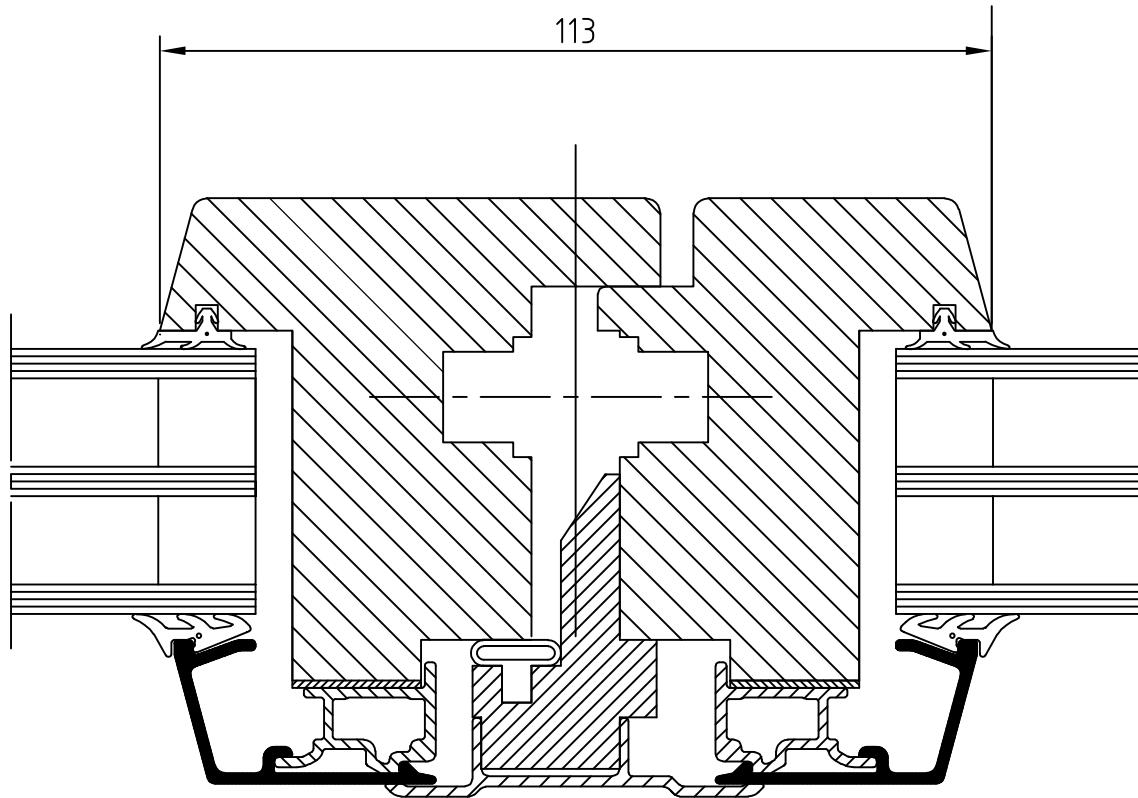

**WESTCOAST
WINDOWS**
461 38 Trollhättan Sweden

INÅTGÅENDE SYSTEM
FÖNSTERDÖRR
MÖTESBÅGAR 3-GLAS

Scale 1:1	Designer CK	Date 100112
REF.NO.	Rev C	
DRAW.NO.	DK-114