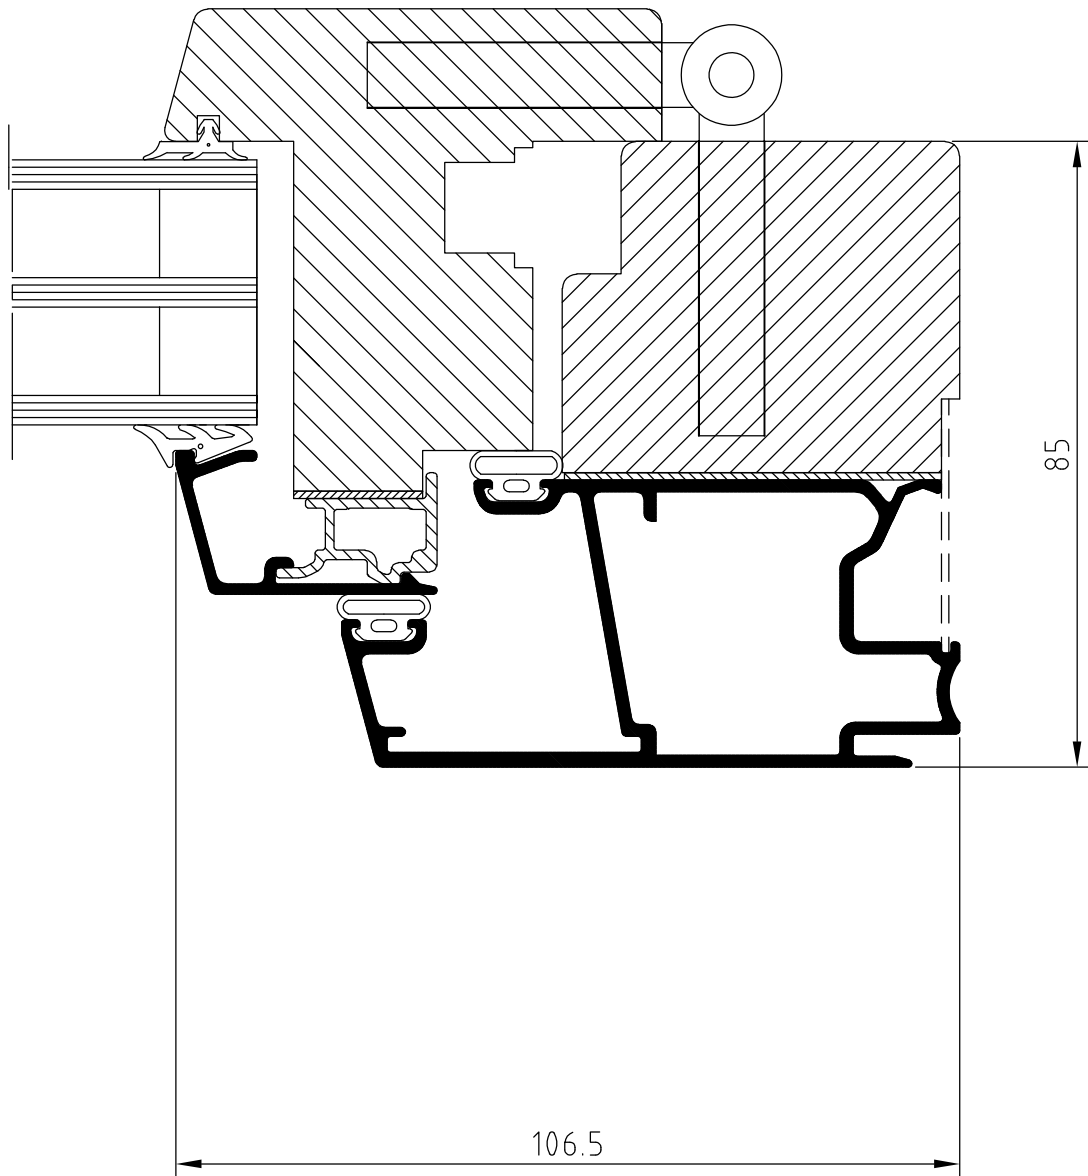

Barnspärr	Hoppe kisi
-----------	------------

Karmdjup	85 mm
----------	-------

Format begränsning	Max 80 kg bågvtikt Max bredd 1600 mm Min bredd 540 mm Max höjd 2300 mm Min höjd 670
--------------------	---

NOTE	AM-NO.	ALTERATION	DATE	SIGN
------	--------	------------	------	------

Produkttyp:
DK
SHI

 <p>WESTCOAST WINDOWS</p> <p>461 38 Trollhättan Sweden</p>	INÅTGÅENDE SYSTEM	Scale 1:1	Designer	Date 020930
	SIDA 3-GLAS	REF.NO.	Rev B	
		DRAW.NO.	DK-001	

NOTE	AM-NO.	ALTERATION	DATE	SIGN
------	--------	------------	------	------

Produkttyp:
DK
SHI

**WESTCOAST
WINDOWS**
 461 38 Trollhättan Sweden

INÅTGÅENDE SYSTEM
ÖVER 3-GLAS

Scale 1:1	Designer	Date 020930
REF.NO.	Rev B	
DRAW.NO.	DK-002	