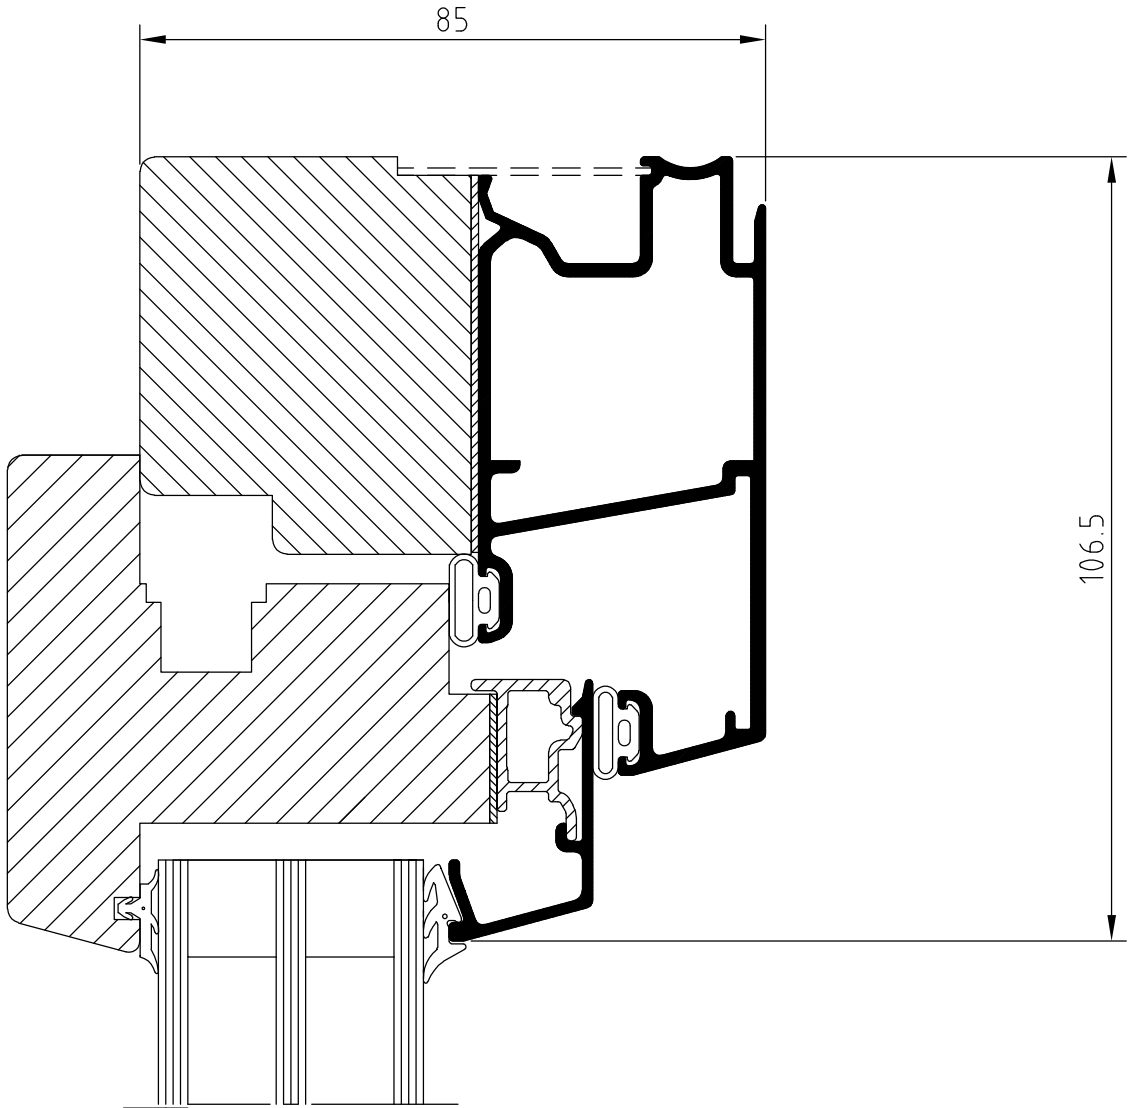

Barnspärr	Hoppe kisi
-----------	------------

Karmdjup	85 mm
----------	-------

Format begränsning	Max 80 kg bågvtikt Max bredd 1600 mm Min bredd 540 mm Max höjd 2300 mm Min höjd 670
--------------------	---

NOTE	AM-NO.	ALTERATION	DATE	SIGN
------	--------	------------	------	------

Produkttyp:
DK
SHI

 <p>WESTCOAST WINDOWS</p> <p>461 38 Trollhättan Sweden</p>	INÅTGÅENDE SYSTEM	Scale 1:1	Designer	Date 020930
	SIDA 3-GLAS	REF.NO.	Rev B	
		DRAW.NO.	DK-001	

NOTE	AM-NO.	ALTERATION	DATE	SIGN
------	--------	------------	------	------

Produkttyp:
DK
SHI

**WESTCOAST
WINDOWS**
 461 38 Trollhättan Sweden

INÅTGÅENDE SYSTEM
ÖVER 3-GLAS

Scale 1:1	Designer	Date 020930
REF.NO.	Rev B	
DRAW.NO.	DK-002	