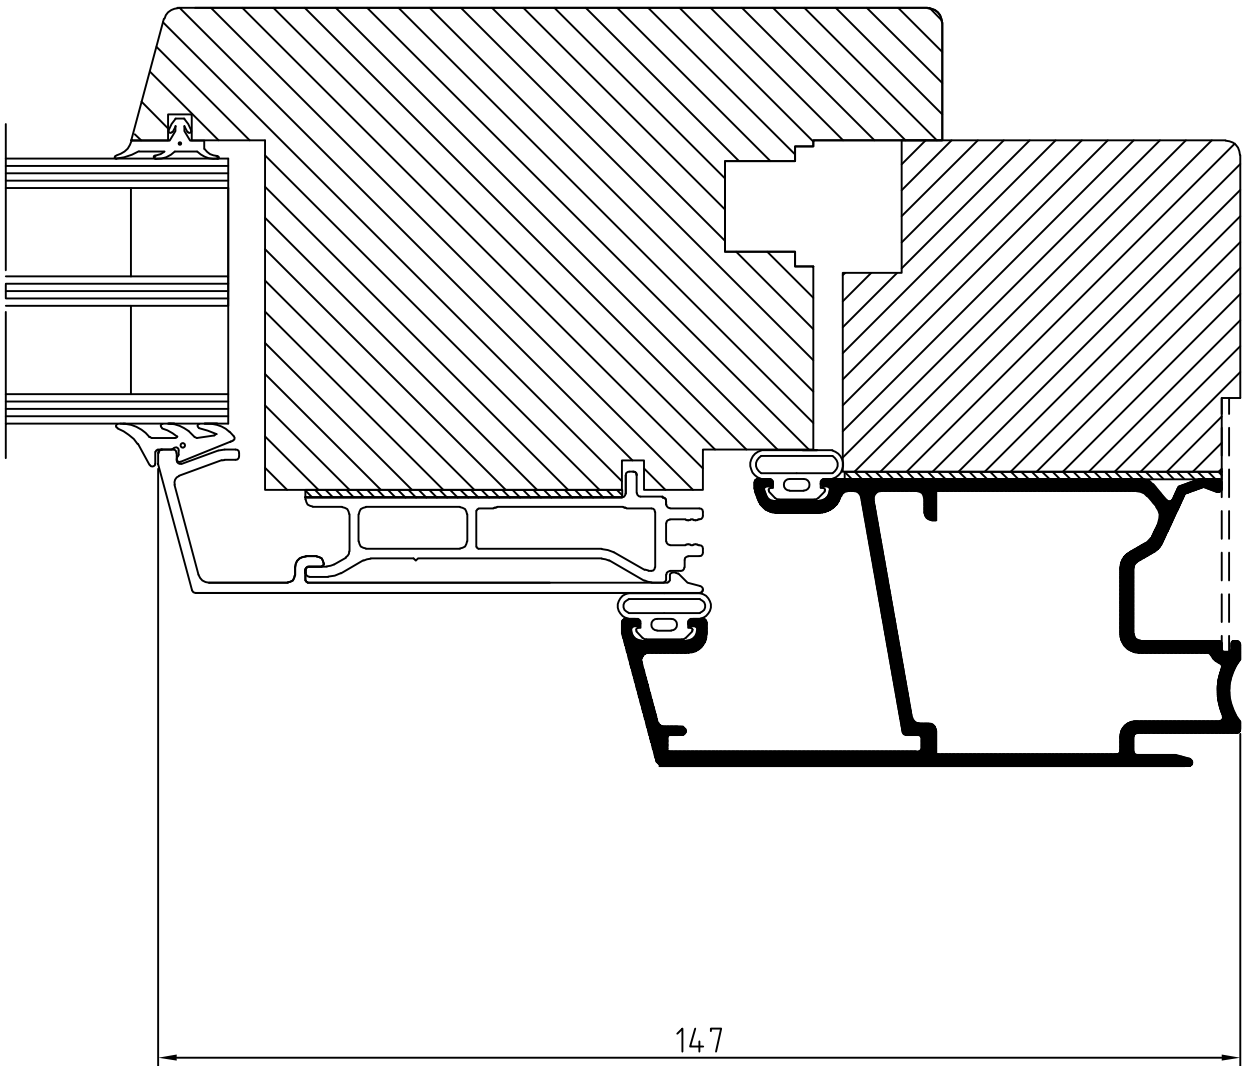

Materialspecifikation

Inåtgående fasaddörr

SHIDL CLASSIC

Handtag	Hoppe Atlanta, UT80 Löst levererade
Spanjolett	Mila
Gångjärn	Otlav
Tröskel	Karmtröskel alt. aluminiumtröskel
Fyllning	1 mm Al-plåt, kassett bestående av masonit polyuretanskum och träfiberskiva/alt. glas
Karmdjup	85 mm
Format begränsning	Max 80 kg bågvtikt Max bredd 1000 mm Min bredd 585 mm Max höjd 2385 mm Min höjd 1585

NOTE	AM-NO.	ALTERATION	DATE	SIGN
------	--------	------------	------	------

Produkttyp:
SHIDL
SHIDDL

WESTCOAST
WINDOWS

461 38 Trollhättan Sweden

INÅTGÅENDE SYSTEM

FASADDÖRR
SIDA 3-GLAS

Scale

1:1

Scale	Designer	Date
1:1	OS	040113
REF.NO.	Rev	B
1174		
DRAW.NO.	DK-152	