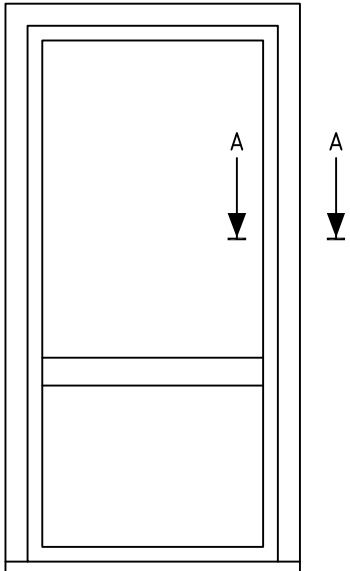

Materialspecifikation

Inåtgående fasaddörr

SHIDL CLASSIC

Handtag	Hoppe Atlanta, UT80 Löst levererade
Spanjolett	Mila
Gångjärn	Otlav
Tröskel	Karmtröskel alt. aluminiumtröskel
Fyllning	1 mm Al-plåt, kassett bestående av masonit polyuretanskum och träfiberskiva/alt. glas
Karmdjup	85 mm
Format begränsning	Max 80 kg bågvtikt Max bredd 1000 mm Min bredd 585 mm Max höjd 2385 mm Min höjd 1585

NOTE	AM-NO.	ALTERATION	DATE	SIGN
------	--------	------------	------	------

Produkttyp:
SHIDL
SHIDDL

WESTCOAST
WINDOWS

461 38 Trollhättan Sweden

INÅTGÅENDE SYSTEM

FASADDÖRR
SIDA 3-GLAS

Scale

1:1

Scale	Designer	Date
1:1	OS	040113
REF.NO.	Rev	B
1174		
DRAW.NO.	DK-152	