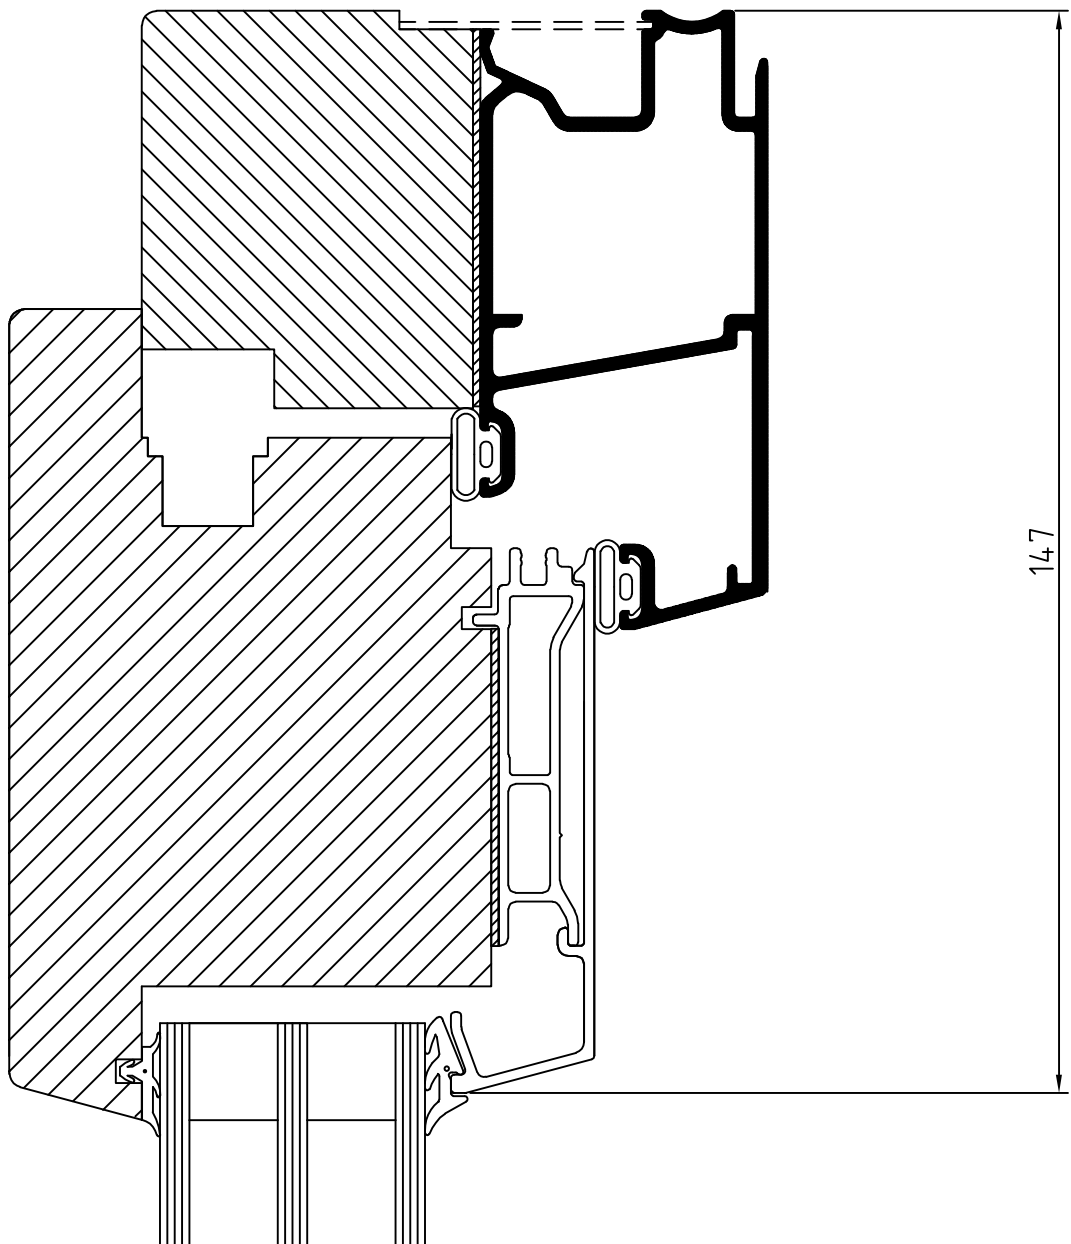

WESTCOAST
WINDOWS

461 38 Trollhättan Sweden

INÅTGÅENDE SYSTEM

FASADDÖRR
ÖVER 3-GLAS

Scale	Designer	Date
1:1	OS	040113
REF.NO.	Rev	B
1174		
DRAW.NO.	DK-152