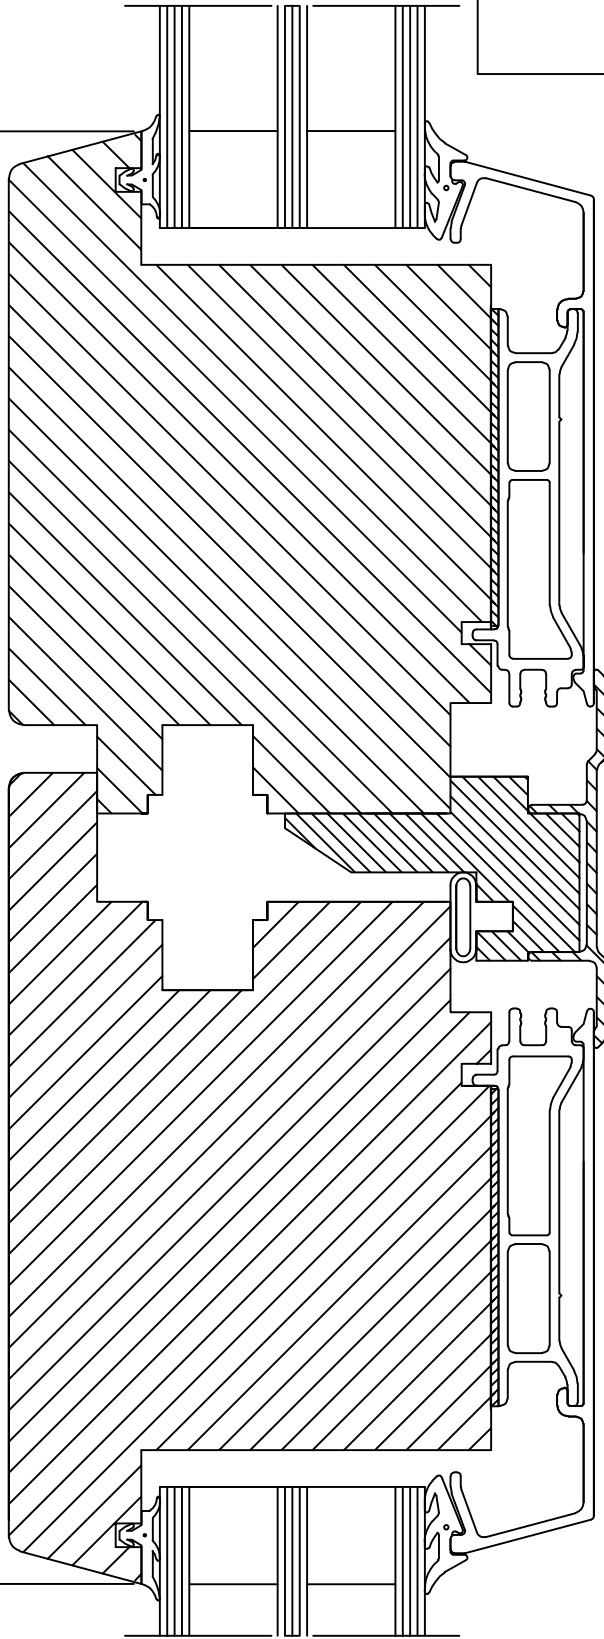

Materialspecifikation

Inåtgående fasaddörr

SHIDDL CLASSIC

Handtag	Hoppe Atlanta, UT80 Löst levererade
Spanjolett	Mila
Gångjärn	Otlav
Kantregel	Sigenia
Tröskel	Karmtröskel alt. aluminiumtröskel
Fyllning	1 mm Al-plåt,kassett bestående av masonit polyuretanskum och träfiberskiva/alt. glas
Karmdjup	85 mm
Format begränsning	Max 80 kg bågvtikt Max bredd 1000 mm Min bredd 585 mm Max höjd 2385 mm Min höjd 1585

NOTE	AM-NO.	ALTERATION	DATE	SIGN
------	--------	------------	------	------

Produkttyp
SHIDDL

197

WESTCOAST
WINDOWS

461 38 Trollhättan Sweden

INÅTGÅENDE SYSTEM

FASADDÖRR
MÖTESBÅGAR 3-GLAS

Scale

1:1

Designer

CK

Date

100127

REF.NO.

1101

Date

C

DRAW.NO.

DK-155