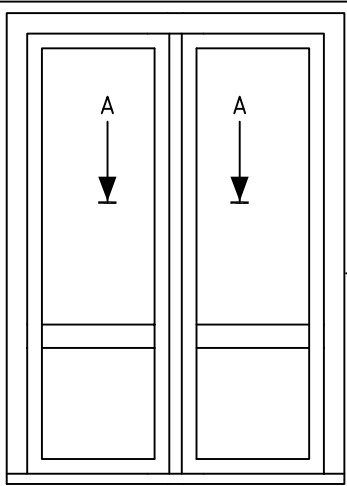

Materialspecifikation

Inåtgående fasaddörr

SHIDDL CLASSIC

Handtag	Hoppe Atlanta, UT80 Löst levererade
Spanjolett	Mila
Gångjärn	Otlav
Kantregel	Sigenia
Tröskel	Karmtröskel alt. aluminiumtröskel
Fyllning	1 mm Al-plåt,kassett bestående av masonit polyuretanskum och träfiberskiva/alt. glas
Karmdjup	85 mm
Format begränsning	Max 80 kg bågvtikt Max bredd 1000 mm Min bredd 585 mm Max höjd 2385 mm Min höjd 1585

NOTE	AM-NO.	ALTERATION	DATE	SIGN
------	--------	------------	------	------

Produkttyp
SHIDDL

197

WESTCOAST
WINDOWS

461 38 Trollhättan Sweden

INÅTGÅENDE SYSTEM

FASADDÖRR
MÖTESBÅGAR 3-GLAS

Scale