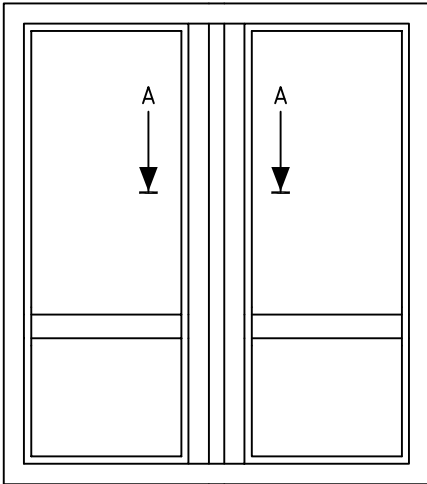

NOTE	AM-NO.	ALTERATION	DATE	SIGN

Produkttyp:
DKD
DKDD
SHID
SHIDD