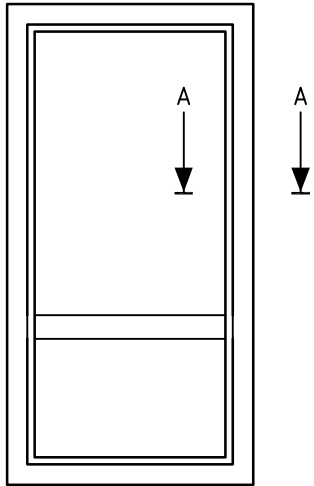

Materialspecifikation

Inåtgående fönsterdörr

SHID CLASSIC

Handtag	Hoppe Atlanta, UT40 Löst levererade
Spanjolett	Sigenia
Gångjärn	Bultgångjärn
Broms	Mila
Barnspärr	Hoppe kisi
Tröskel	Karmtröskel alt. aluminiumtröskel
Fyllning	1 mm Al-plåt, kassett bestående av masonit polyuretanskum och träfiberskiva/alt. glas
Karmdjup	85 mm
Format begränsning	Max 80 kg bågvtikt Max bredd 1000 mm Min bredd 585 mm Max höjd 2385 mm Min höjd 1585

NOTE	AM-NO.	ALTERATION	DATE	SIGN
------	--------	------------	------	------

Produkttyp:
 DKD
 DKDD
 SHID
 SHIDD

 <p>WESTCOAST WINDOWS</p> <p>461 38 Trollhättan Sweden</p>	INÅTGÅENDE SYSTEM	Scale 1:1	Designer OS	Date 020930
	FÖNSTERDÖRR	REF.NO.	Rev B	
	SIDA 3-GLAS	DRAW.NO.	DK-111	

Scale 1:1	Designer	Date 021014
REF.NO.	Rev B	
DRAW.NO.	DK-112	