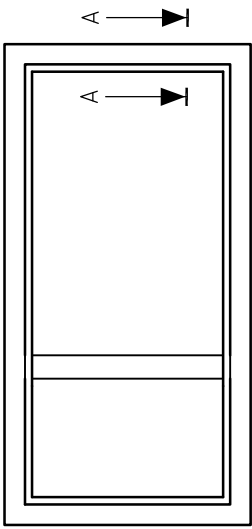

Materialspecifikation

Inåtgående fönsterdörr

SHID CLASSIC

Handtag	Hoppe Atlanta, UT40 Löst levererade
Spanjolett	Sigenia
Gångjärn	Bultgångjärn
Broms	Mila
Barnspärr	Hoppe kisi
Tröskel	Karmtröskel alt. aluminiumtröskel
Fyllning	1 mm Al-plåt, kassett bestående av masonit polyuretanskum och träfiberskiva/alt. glas
Karmdjup	85 mm
Format begränsning	Max 80 kg bågvtikt Max bredd 1000 mm Min bredd 585 mm Max höjd 2385 mm Min höjd 1585

NOTE	AM-NO.	ALTERATION	DATE	SIGN
------	--------	------------	------	------

Produkttyp:
 DKD
 DKDD
 SHID
 SHIDD

 <p>WESTCOAST WINDOWS</p> <p>461 38 Trollhättan Sweden</p>	INÅTGÅENDE SYSTEM	Scale 1:1	Designer OS	Date 020930
	FÖNSTERDÖRR	REF.NO.	Rev B	
	SIDA 3-GLAS	DRAW.NO.	DK-111	

NOTE	AM-NO.	ALTERATION	DATE	SIGN
------	--------	------------	------	------

Produkttyp:
 DKD
 DKDD
 SHID
 SHIDD

**WESTCOAST
 WINDOWS**
 461 38 Trollhättan Sweden

INÄTGÅENDE SYSTEM
 FÖNSTERDÖRR
 ÖVER 3-GLAS

Scale 1:1	Designer	Date 021014
REF.NO.	Rev B	
DRAW.NO.	DK-112	