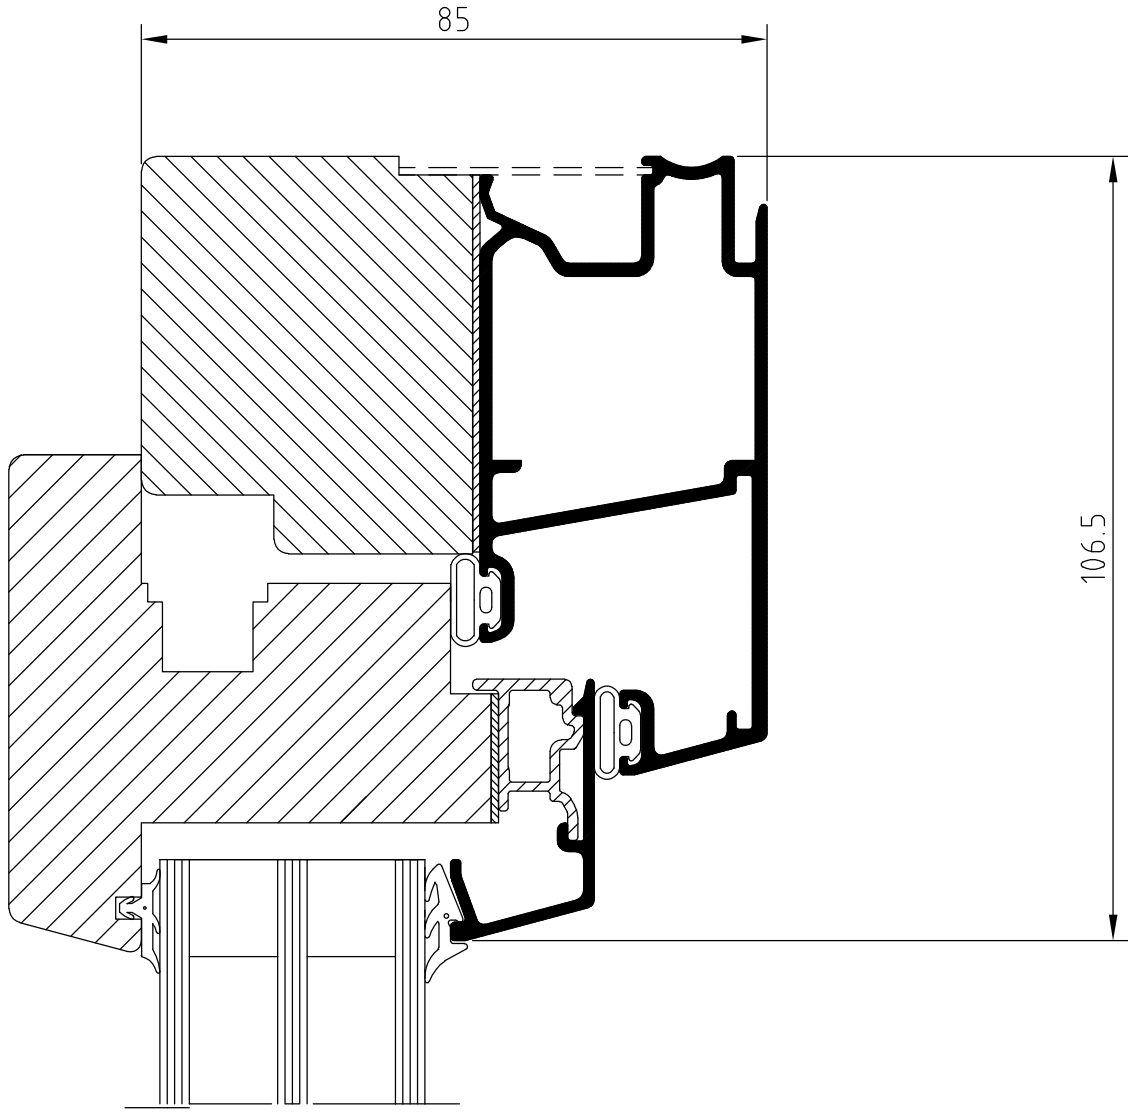

Produkttyp:
DKD
DKDD
SHID
SHIDD