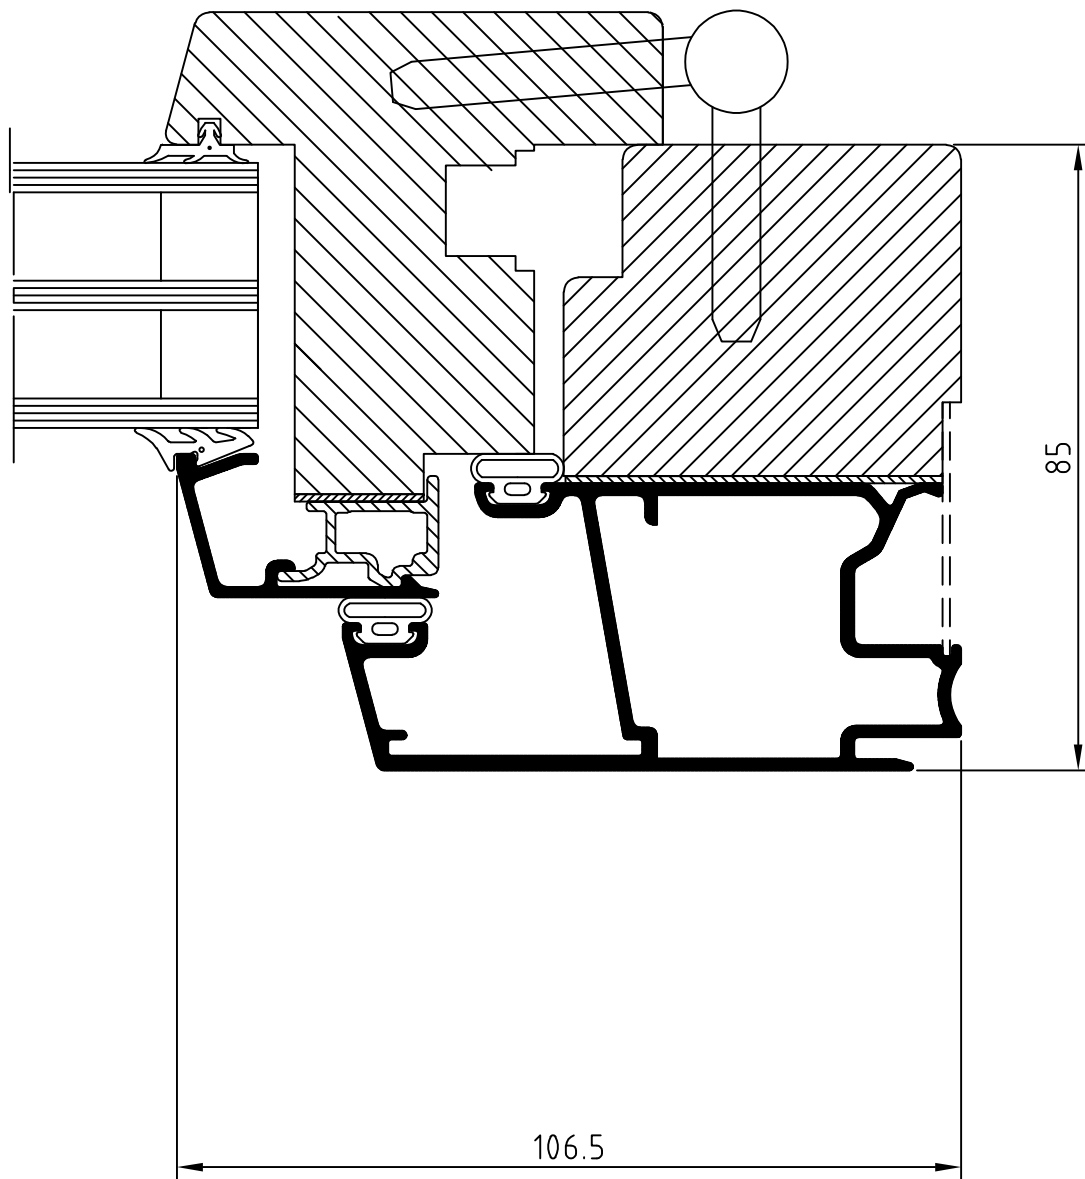

Materialspecifikation

Inåtgående fönsterdörr

SHID CLASSIC

Handtag	Hoppe Atlanta, UT40 Löst levererade
Spanjolett	Sigenia
Gångjärn	Bultgångjärn
Broms	Mila
Barnspärr	Hoppe kisi
Tröskel	Karmtröskel alt. aluminiumtröskel
Fyllning	1 mm Al-plåt, kassett bestående av masonit polyuretanskum och träfiberskiva/alt. glas
Karmdjup	85 mm
Format begränsning	Max 80 kg bågvtikt Max bredd 1000 mm Min bredd 585 mm Max höjd 2385 mm Min höjd 1585

NOTE	AM-NO.	ALTERATION	DATE	SIGN
------	--------	------------	------	------

Produkttyp:
 DKD
 DKDD
 SHID
 SHIDD

 <p>WESTCOAST WINDOWS</p> <p>461 38 Trollhättan Sweden</p>	INÅTGÅENDE SYSTEM	Scale 1:1	Designer OS	Date 020930
	FÖNSTERDÖRR	REF.NO.	Rev B	
	SIDA 3-GLAS	DRAW.NO.	DK-111	

Scale 1:1	Designer	Date 021014
REF.NO.	Rev B	
DRAW.NO.	DK-112	