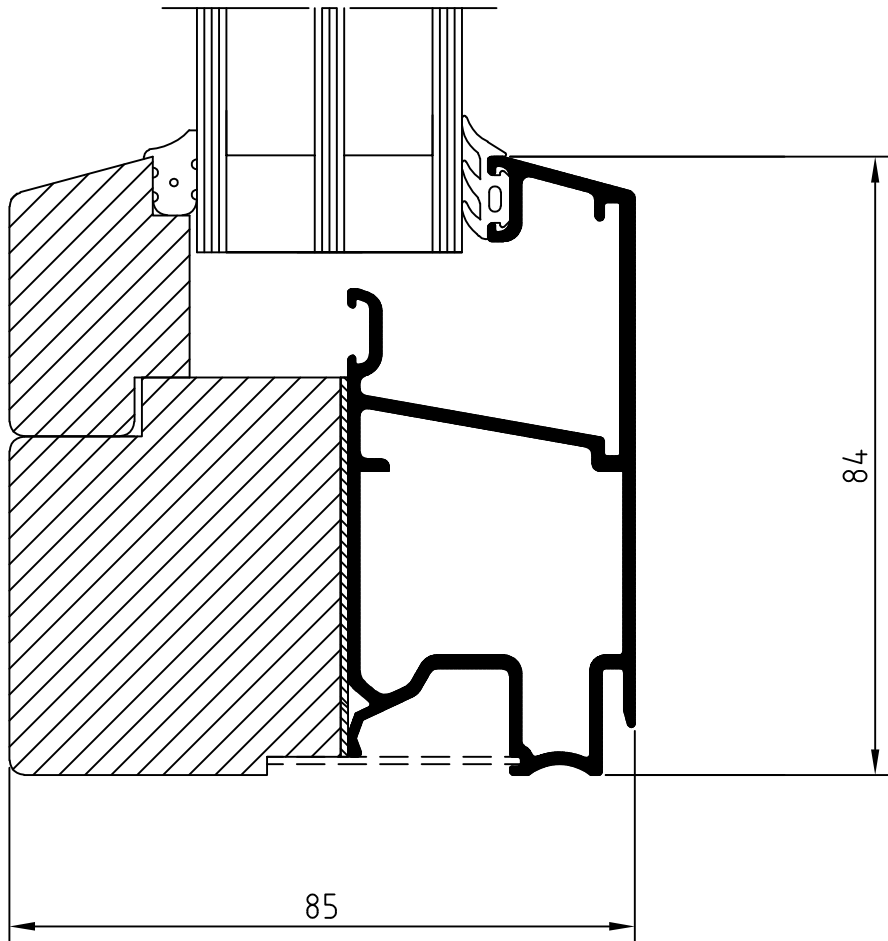

NOTE	AM-NO.	ALTERATION	DATE	SIGN

Produkttyp:
FKD

**WESTCOAST
WINDOWS**
461 38 Trollhättan Sweden

INÅTGÅENDE SYSTEM
FAST KARM 3-GLAS
UNDER

Scale 1:1	Designer OS	Date 021006
REF.NO.	Rev B	
DRAW.NO.	DK-032