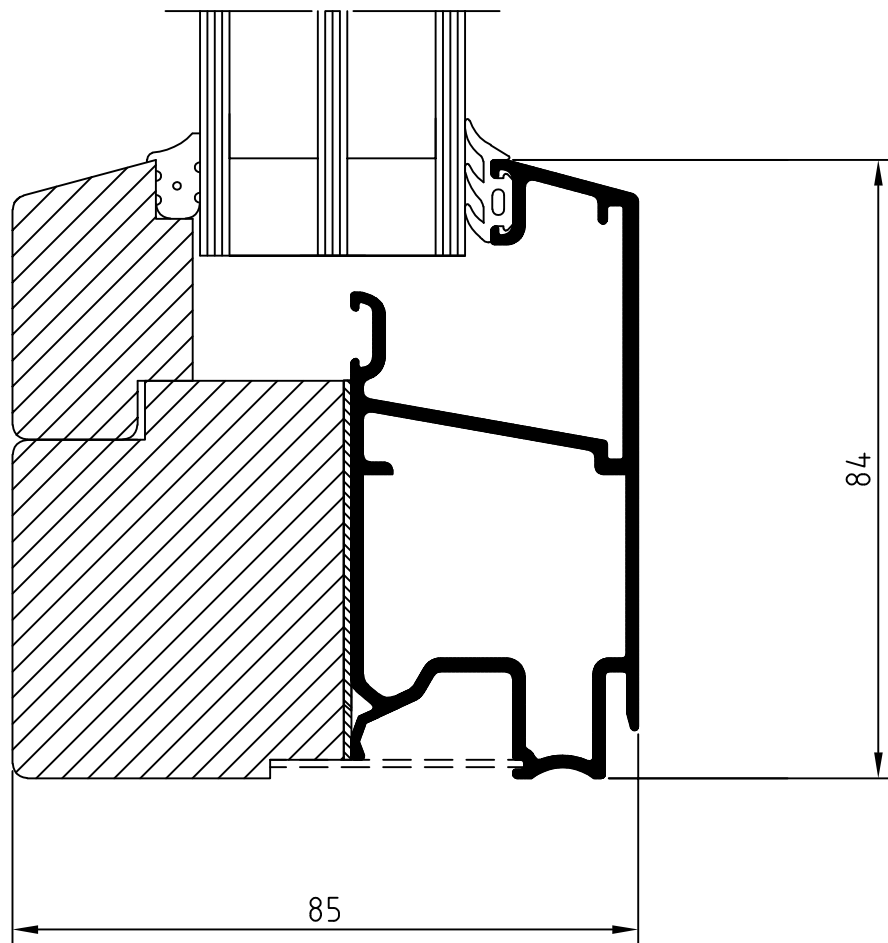

Materialspecifikation

Inåtgående fönster

FKD CLASSIC

Karmdjup	85 mm
----------	-------

Format begränsning

Max bredd 2500 mm

Min bredd 385 mm

Max höjd 2500 mm

Min höjd 385

NOTE	AM-NO.	ALTERATION	DATE	SIGN
------	--------	------------	------	------

Produkttyp:
FKD

WESTCOAST
WINDOWS

461 38 Trollhättan Sweden

INÅTGÅENDE SYSTEM

FAST KARM 3-GLAS
SIDA, ÖVER

Scale
1:1

Designer
OS

Date
021006

REF.NO.

Rev
B

DRAW.NO.

DK-031

NOTE	AM-NO.	ALTERATION	DATE	SIGN
------	--------	------------	------	------

Produkttyp:
FKD