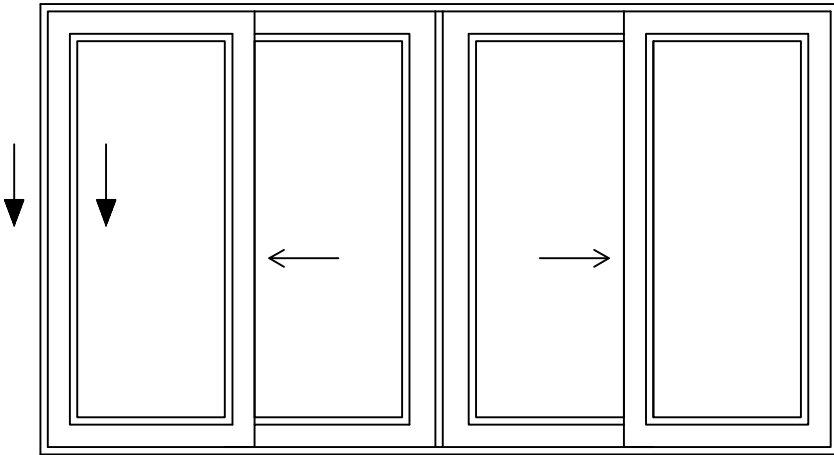

NOTE	AM-NO.	ALTERATION	DATE	SIGN

Produkttyp
Skjutdörr SD
TYP C-N

WESTCOAST
WINDOWS

461 38 Trollhättan Sweden

SKJUTDÖRR SD

SIDA 1,0

FAST DEL VÄNSTER

Scale

1:1

Designer

CK

Date

131118

REF.NO.

DRAW.NO.

Rev

A

N-250