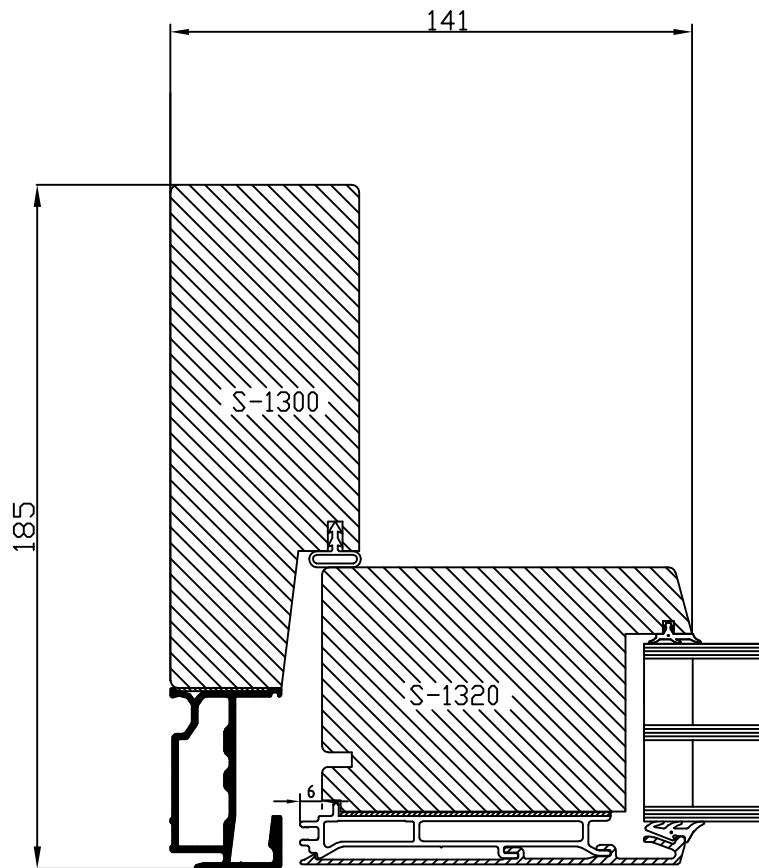

NOTE	AM-NO.	ALTERATION	DATE	SIGN

Produkttyp
Skjutdörr SD
TYP C-N

WESTCOAST
WINDOWS

461 38 Trollhättan Sweden

SKJUTDÖRR SD

SIDA 1,0

FAST DEL VÄNSTER

Scale

1:1

Designer

CK

Date

131118

REF.NO.

DRAW.NO.

Rev

A

N-250