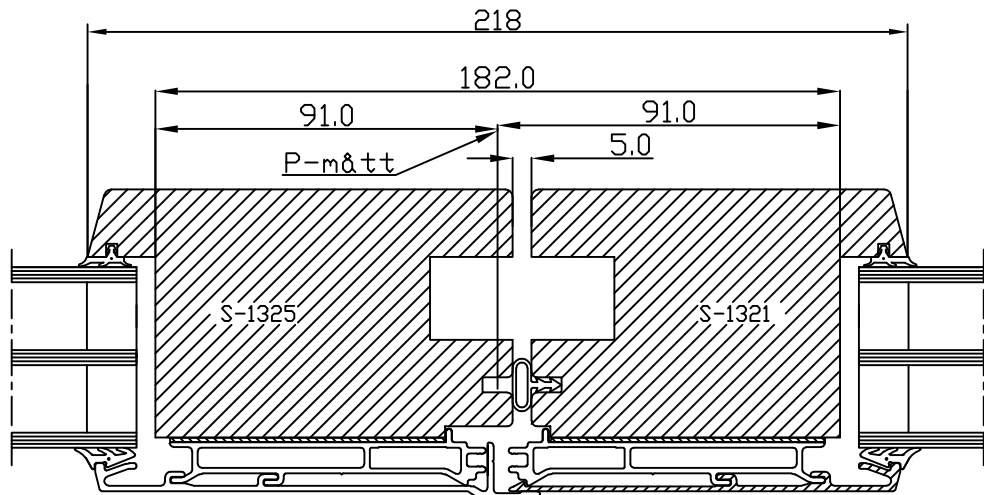

|   |              |              |                |                |
|---|--------------|--------------|----------------|----------------|
|  <p>WESTCOAST<br/>WINDOWS</p> <p>461 38 Trollhättan Sweden</p> | SKJUTDÖRR SD | Scale<br>1:2 | Designer<br>CK | Date<br>131118 |
|   | SIDA 1,0     | REF.NO.      | Rev A          |                |
|   | MÖTESDÖRRAR  | DRAW.NO.     | N-254          |                |