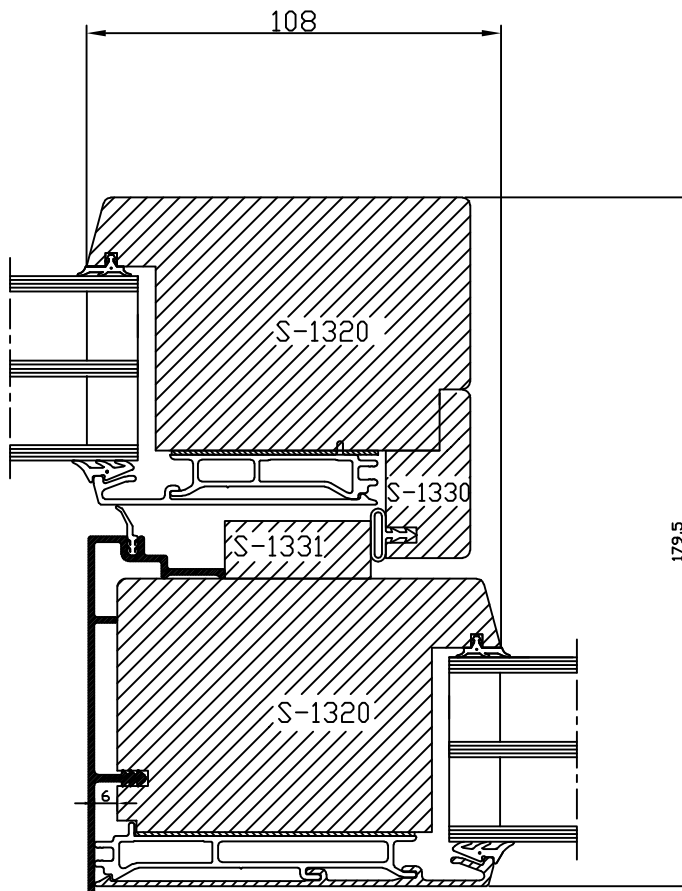

NOTE	AM-NO.	ALTERATION	DATE	SIGN

Produkttyp
Skjutdörr SD
TYP C-N

WESTCOAST
WINDOWS

461 38 Trollhättan Sweden

SKJUTDÖRR SD

SIDA 1,0

RÖRLIG/FAST DEL H

Scale 1:2	Designer CK	Date 131118
REF.NO.	Rev A	
DRAW.NO.	N-253