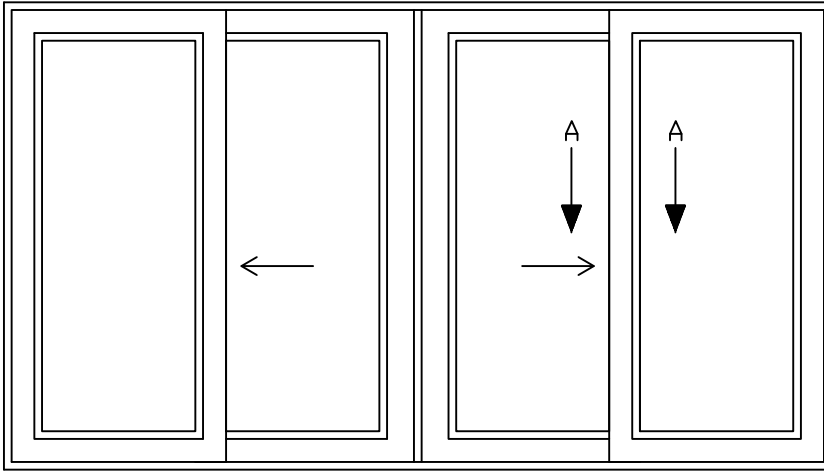

NOTE	AM-NO.	ALTERATION	DATE	SIGN

Produkttyp
Skjutdörr SD
TYP C-N

WESTCOAST
WINDOWS

461 38 Trollhättan Sweden

SKJUTDÖRR SD

SIDA 1,0

RÖRLIG/FAST DEL H

Scale 1:2	Designer CK	Date 131118
REF.NO.	Rev A	
DRAW.NO.	N-253