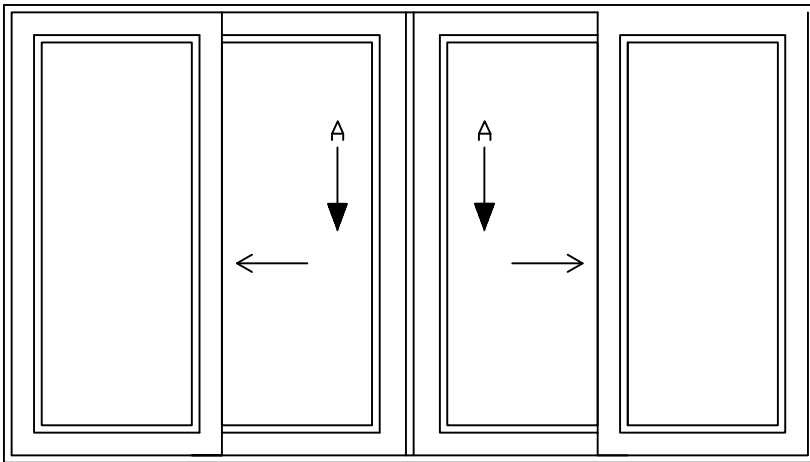

NOTE	AM-NO.	ALTERATION	DATE	SIGN

Produkttyp
Skjutdörr SD
TYP C-N