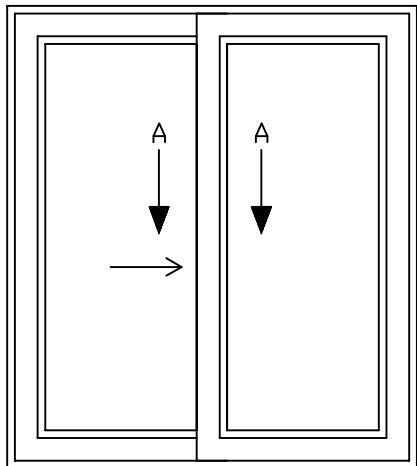

NOTE

AM-NO.

ALTERATION

DATE

SIGN

Produkttyp:
Skjutdörr SD
TYP A-N