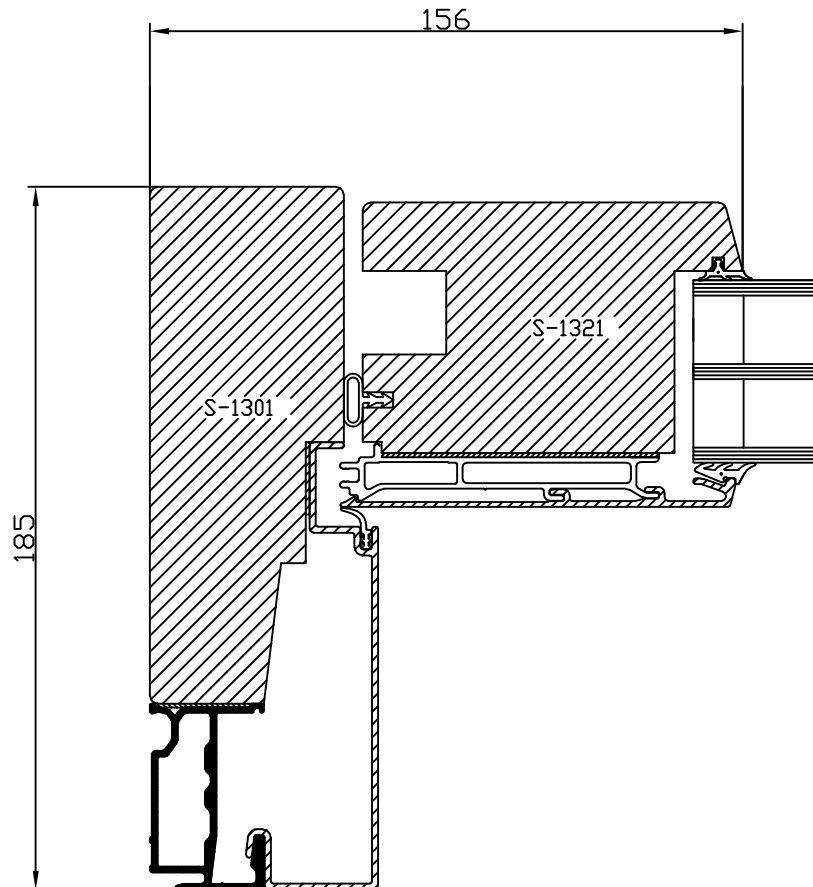

Max höjd 2400 mm

Min höjd

NOTE

AM-NO.

ALTERATION

DATE

SIGN

Produkttyp:
Skjutdörr SD
TYP A-N