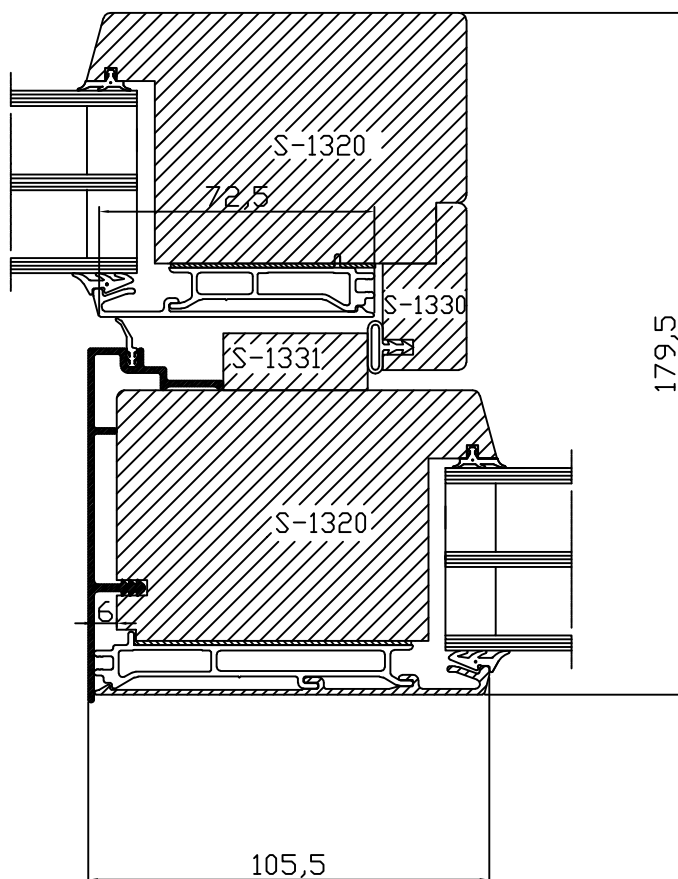

Westcoast Windows AB

461 38 Trollhättan Sweden

SKJUTDÖRR SD

SIDA 1,0

RÖRLIG / FAST DEL HÖGER

Scale

1:2

Designer

CK

Date

131118

REF.NO.

Rev

A

DRAW.NO.

N-241