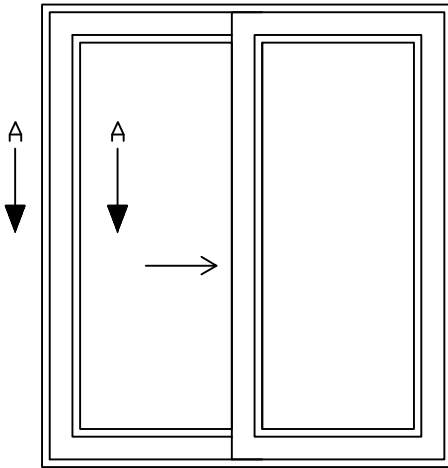

Materialspecifikation

Utåtgående fasaddörr

SDA DESIGN

Beslag	Sigenia lyft glid system
--------	--------------------------

Karmdjup	185 mm
----------	--------

Format begränsningar

Max bredd 4400 mm

Min bredd 2200 mm / 1985 mm med 3-glas

Max höjd 2400 mm

Min höjd

NOTE

AM-NO.

ALTERATION

DATE

SIGN

Produkttyp:
Skjutdörr SD
TYP A-N