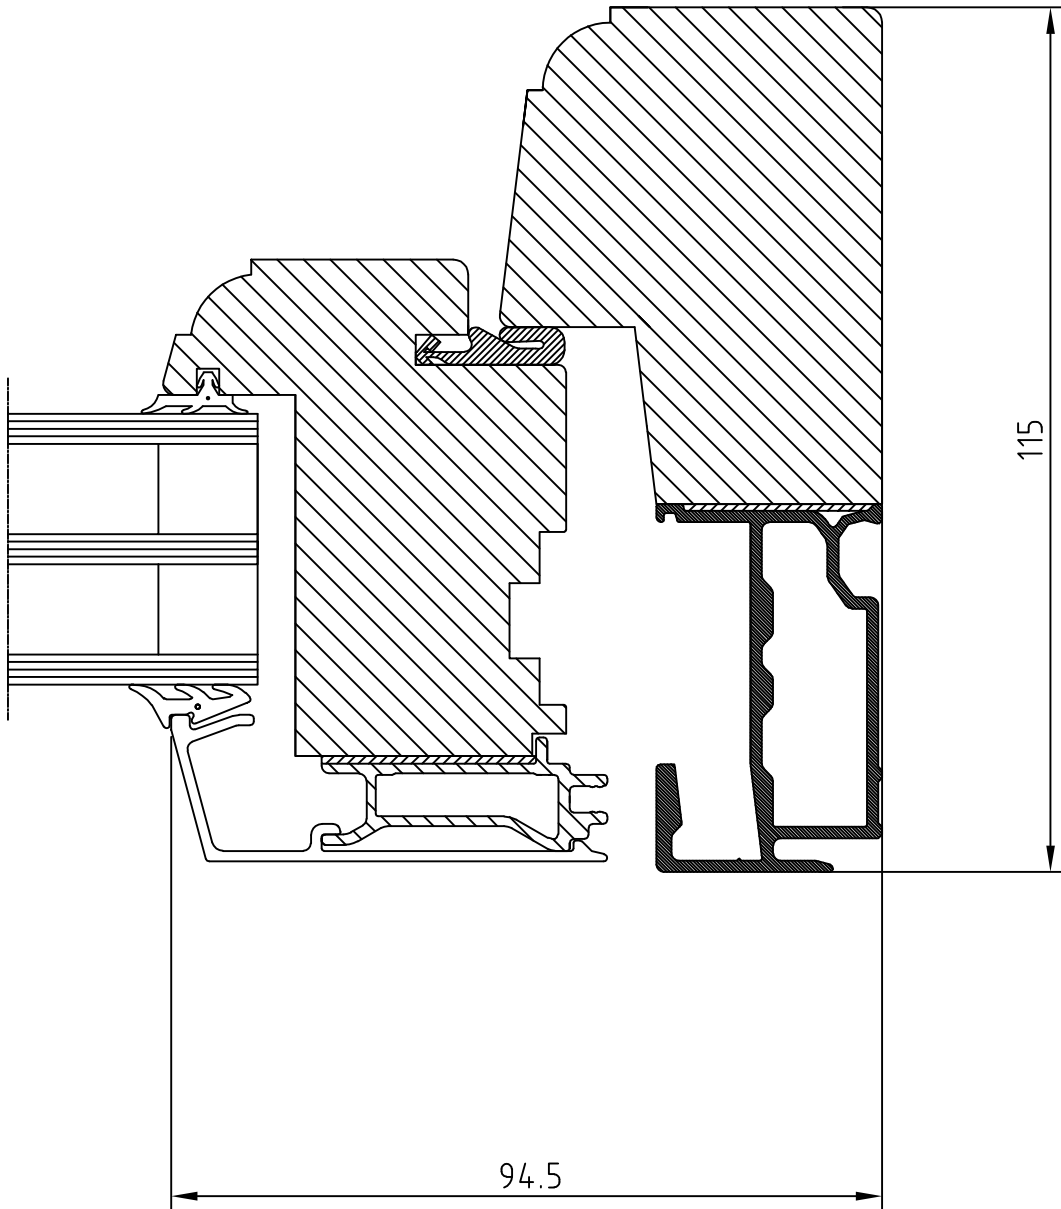

## Materialspecifikation

### TSG 45 glidhängt ANTIK

Handtag	Hoppe Atlanta, UT20 Löst levererade
Spanjolett	Mila Garant
Barnspärr	Mila öppningsbegränsare
Vädringsbeslag	Ingår i slutbleck
Beslag	PN UNI system Top Hung
Karmdjup	115 mm med antikprofil
Format begränsning	Max 60 kg bågvtikt Max bredd 2000 mm Min bredd 385 mm Max höjd 1600 mm Min höjd 385

NOTE	AM-NO.	ALTERATION	DATE	SIGN
------	--------	------------	------	------

Produkttyp:  
TSG-45°

WESTCOAST  
WINDOWS

461 38 Trollhättan Sweden

UTÅTGÅENDE SYSTEM

TOPPSTYRT  
SIDA 3-GLAS ANTIK

Scale 1:1	Designer OS	Date 030315
REF.NO.	Rev B	
DRAW.NO.	G-041	