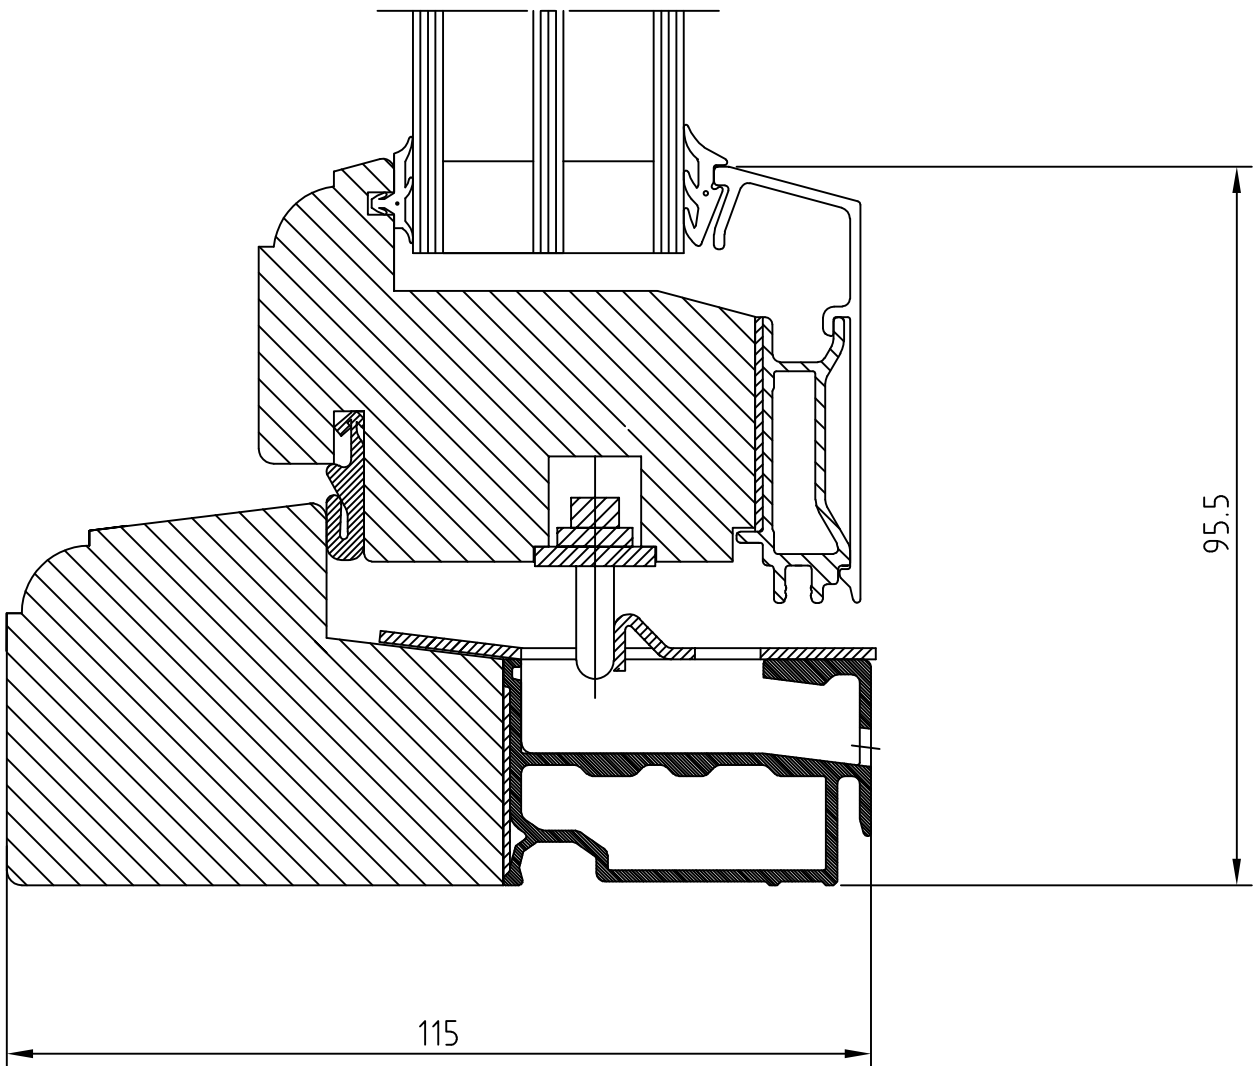

NOTE	AM-NO.	ALTERATION	DATE	SIGN

Produkttyp:
TSG-45°

WESTCOAST
WINDOWS

461 38 Trollhättan Sweden

UTÅTGÅENDE SYSTEM

TOPPSTYRT
UNDER 3-GLAS Antik

Scale
1:1

Designer
OS

Date
030206

REF.NO.

Rev
B

DRAW.NO.

G-043