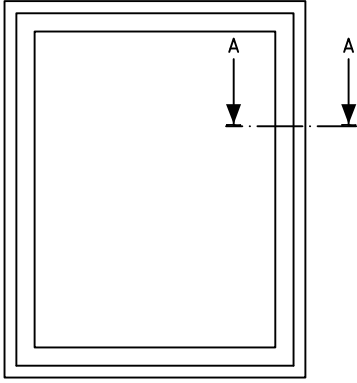

NOTE	AM-NO.	ALTERATION	DATE	SIGN

Produkttyp:
TSG-45°

WESTCOAST
WINDOWS

461 38 Trollhättan Sweden

UTÅTGÅENDE SYSTEM

TOPPSTYRT
SIDA 3-GLAS ANTIK

Scale 1:1	Designer OS	Date 030315
REF.NO.	Rev B	
DRAW.NO.	G-041