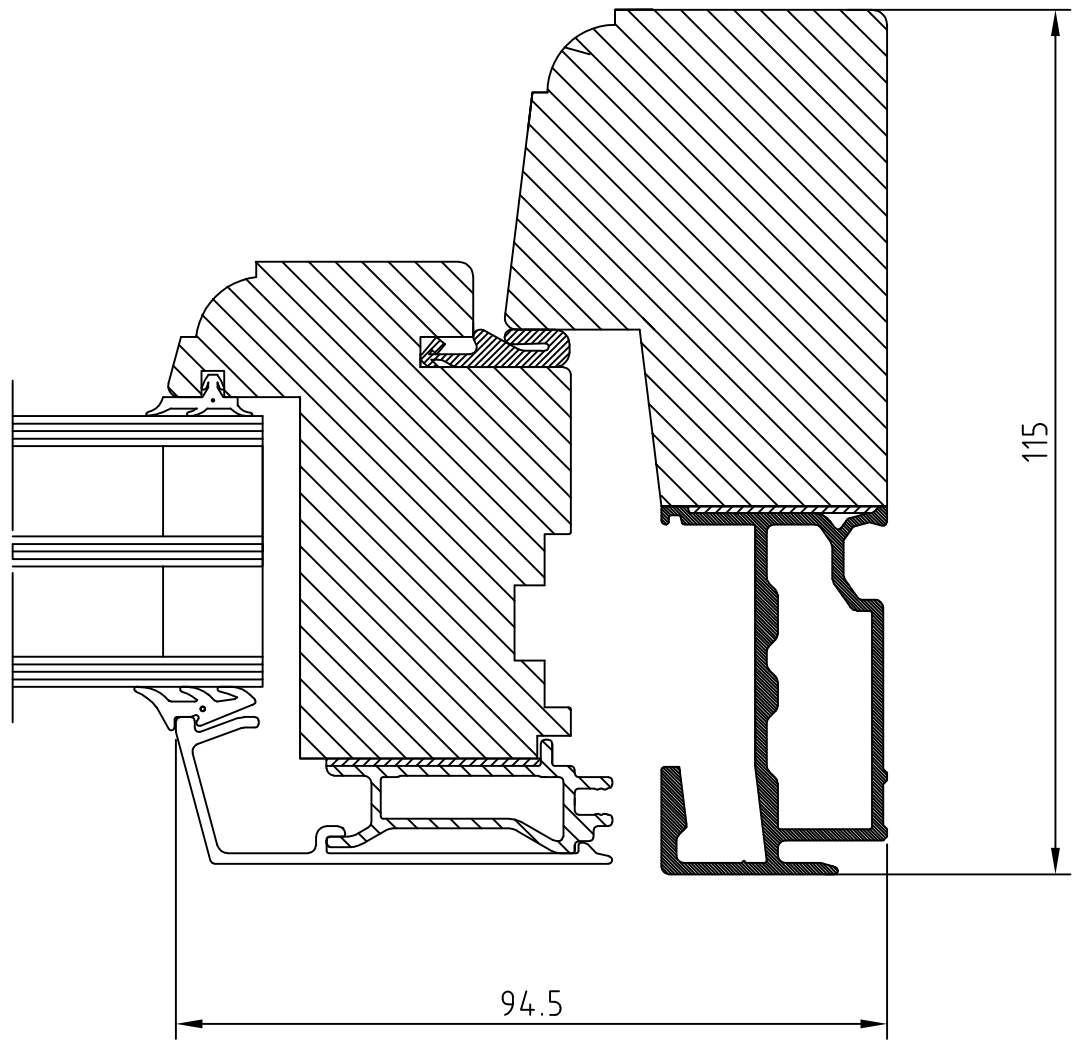

Materialspecifikation

Utåtgående fönster

TSG 180 Horisontellt glidhängt ANTIK

Handtag	Hoppe Atlanta, UT20 Löst levererade
Spanjolett	Mila Garant
Barnspärr	Ingår i beslaget
Vädringsbeslag	Ingår i slutbleck
Beslag	PN UNI system Top-swing
Karmdjup	115 mm med antikprofil
Format begränsning	Max 80 kg bågvtikt Max bredd 2000 mm Min bredd 385 mm Max höjd 1800 mm Min höjd 485

NOTE	AM-NO.	ALTERATION	DATE	SIGN
------	--------	------------	------	------

Produkttyp
TSG 180°

WESTCOAST
WINDOWS

461 38 Trollhättan Sweden

UTÅTGÅENDE SYSTEM
TOP-SVING, TOP-TURN
SIDA 3-GLAS ANTIK

Scale 1:1	Designer CK	Date 061020
REF.NO.	Rev D	
DRAW.NO.	G-001	

NOTE	AM-NO.	ALTERATION	DATE	SIGN
------	--------	------------	------	------

Produkttyp:
TSG 180°

WESTCOAST
WINDOWS

461 38 Trollhättan Sweden

UTÅTGÅENDE SYSTEM

TOP-SVING, TOP-TURN
UNDER 3-GLAS ANTIK

Scale
1:1