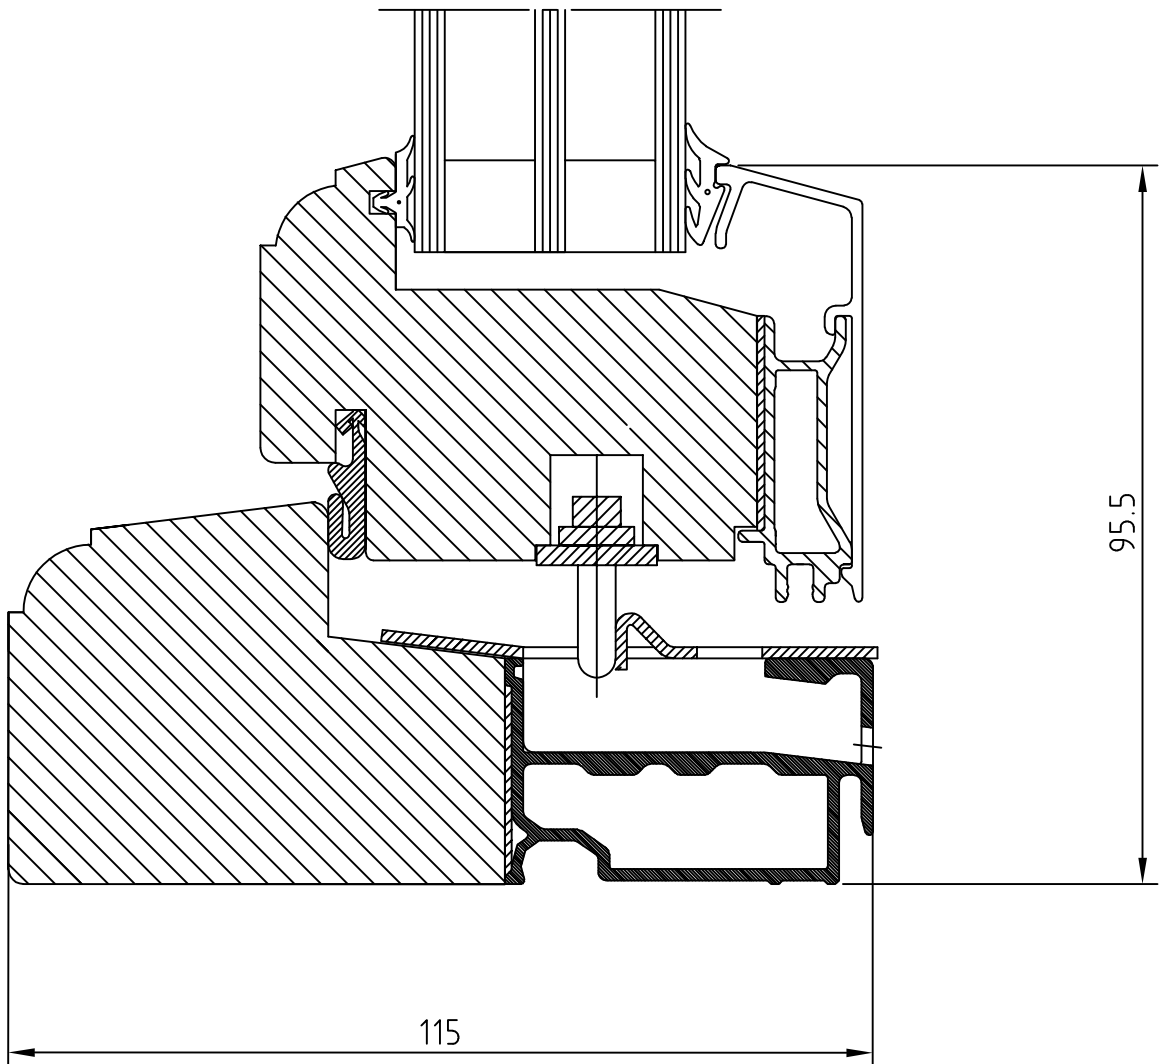

Materialspecifikation

Utåtgående fönster

TSG 180 Horisontellt glidhängt ANTIK

Handtag	Hoppe Atlanta, UT20 Löst levererade
Spanjolett	Mila Garant
Barnspärr	Ingår i beslaget
Vädringsbeslag	Ingår i slutbleck
Beslag	PN UNI system Top-swing
Karmdjup	115 mm med antikprofil
Format begränsning	Max 80 kg bågvtikt Max bredd 2000 mm Min bredd 385 mm Max höjd 1800 mm Min höjd 485

NOTE	AM-NO.	ALTERATION	DATE	SIGN
------	--------	------------	------	------

Produkttyp
TSG 180°

WESTCOAST
WINDOWS

461 38 Trollhättan Sweden

UTÅTGÅENDE SYSTEM
TOP-SVING, TOP-TURN
SIDA 3-GLAS ANTIK

Scale 1:1	Designer CK	Date 061020
REF.NO.	Rev D	
DRAW.NO.	G-001	

NOTE	AM-NO.	ALTERATION	DATE	SIGN
------	--------	------------	------	------

Produkttyp:
TSG 180°

WESTCOAST
WINDOWS

461 38 Trollhättan Sweden

UTÅTGÅENDE SYSTEM

TOP-SVING, TOP-TURN
UNDER 3-GLAS ANTIK

Scale
1:1