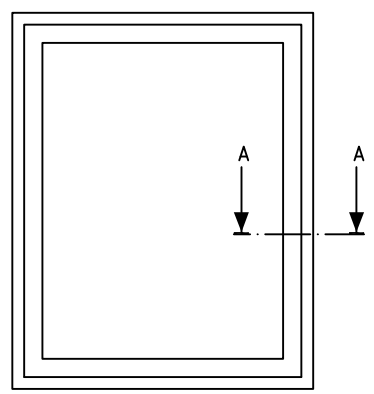

Materialspecifikation

Utåtgående fönster

TSG 180 Horisontellt glidhängt ANTIK

Handtag	Hoppe Atlanta, UT20 Löst levererade
Spanjolett	Mila Garant
Barnspärr	Ingår i beslaget
Vädringsbeslag	Ingår i slutbleck
Beslag	PN UNI system Top-swing
Karmdjup	115 mm med antikprofil
Format begränsning	Max 80 kg bågvtikt Max bredd 2000 mm Min bredd 385 mm Max höjd 1800 mm Min höjd 485

NOTE	AM-NO.	ALTERATION	DATE	SIGN
------	--------	------------	------	------

Produkttyp
TSG 180°

WESTCOAST
WINDOWS

461 38 Trollhättan Sweden

UTÅTGÅENDE SYSTEM
TOP-SVING, TOP-TURN
SIDA 3-GLAS ANTIK

Scale 1:1	Designer CK	Date 061020
REF.NO.	Rev D	
DRAW.NO.	G-001	