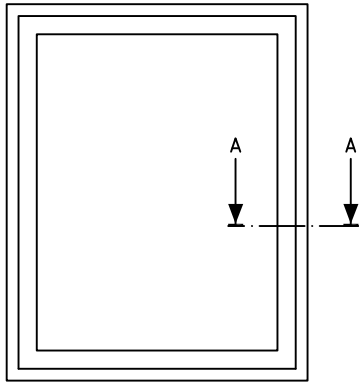

NOTE	AM-NO.	ALTERATION	DATE	SIGN

Produkttyp:
THG

WESTCOAST
WINDOWS

461 38 Trollhättan Sweden

UTÅTGÅENDE SYSTEM

TOPPHÄNGT
SIDA 3-GLAS
ANTIK

Scale 1:1	Designer OS	Date 030202
REF.NO.	Rev B	
DRAW.NO.	G-021