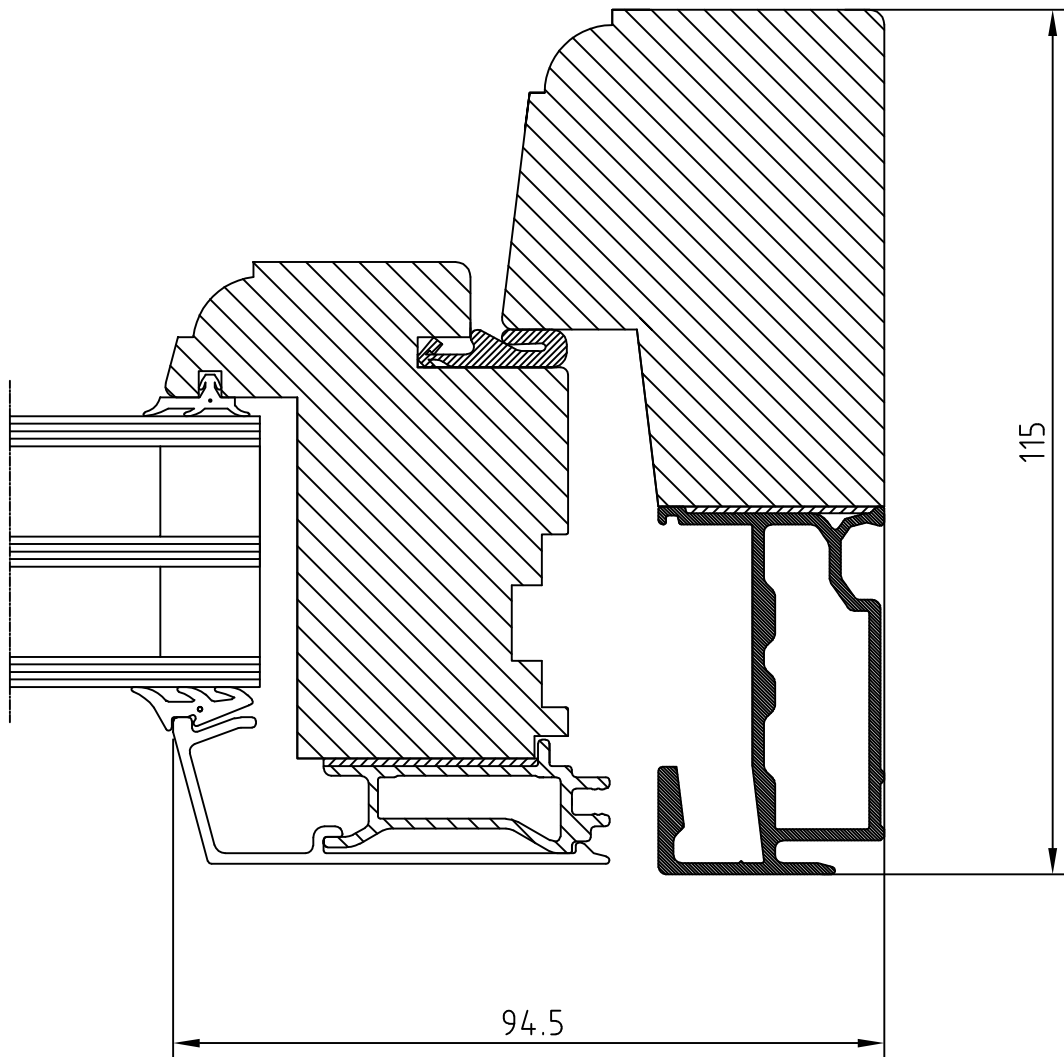

NOTE	AM-NO.	ALTERATION	DATE	SIGN

Produkttyp:
THG

WESTCOAST
WINDOWS

461 38 Trollhättan Sweden

UTÅTGÅENDE SYSTEM

TOPPHÄNGT
SIDA 3-GLAS
ANTIK

Scale 1:1	Designer OS	Date 030202
REF.NO.	Rev B	
DRAW.NO.	G-021