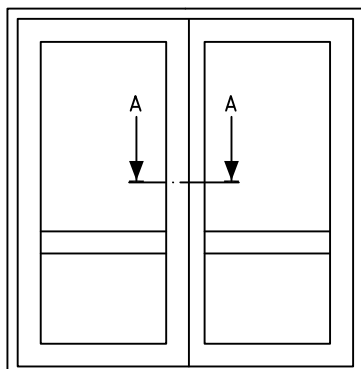

NOTE

AM-NO.

ALTERATION

DATE

SIGN

Produkttyp:
FDGD