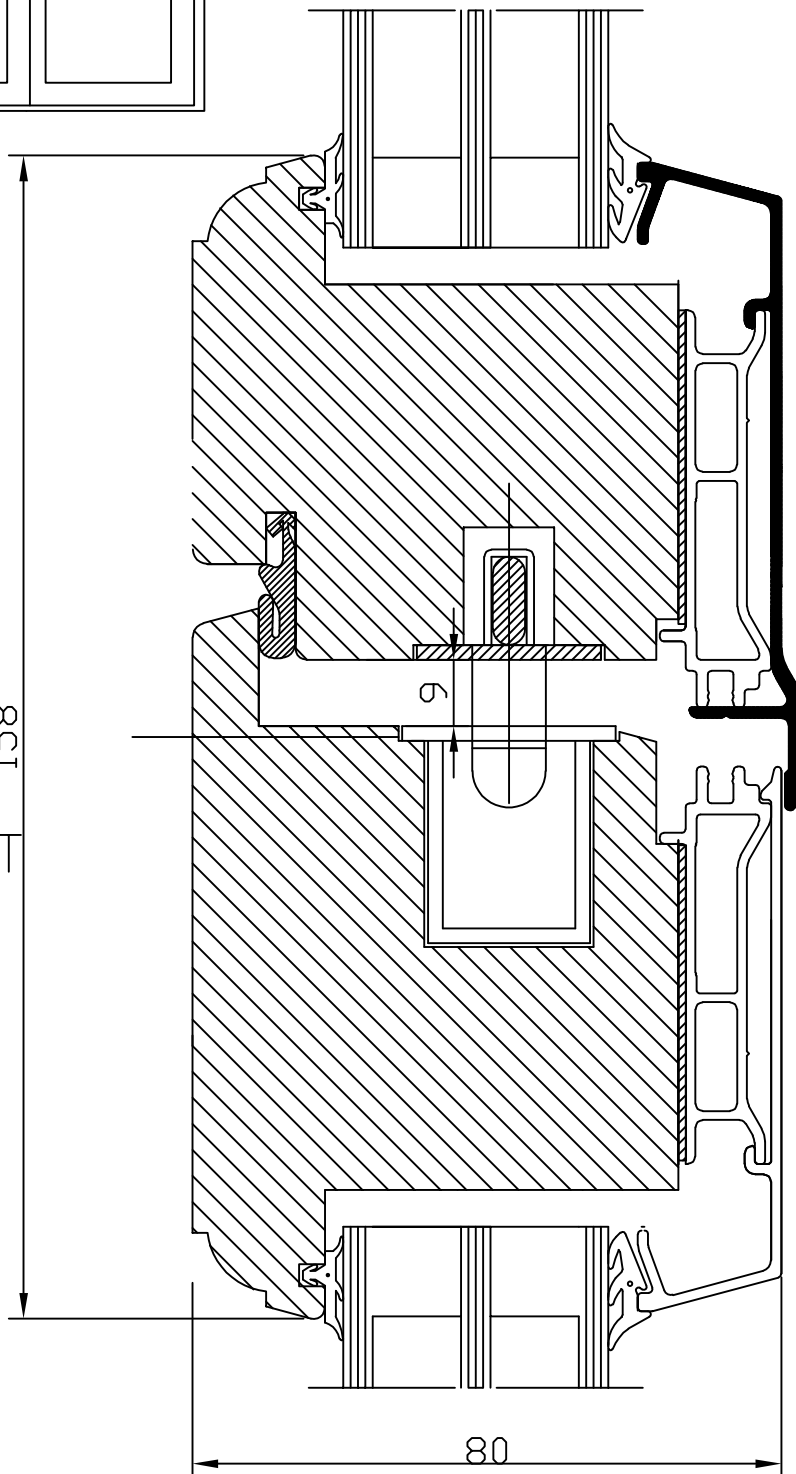

NOTE

AM-NO.

ALTERATION

DATE

SIGN

Produkttyp:
FDGD

158
P-MÄTT

WESTCOAST
WINDOWS

461 38 Trollhättan Sweden

UTÅTGÅENDE SYSTEM
FÖNSTERDÖRR
MÖTESBÄGAR 3-GLAS
ANTIK

Scale

1:1

Designer

CK

Date

061221

REF.NO.

Rev

C

DRAW.NO.

G-145