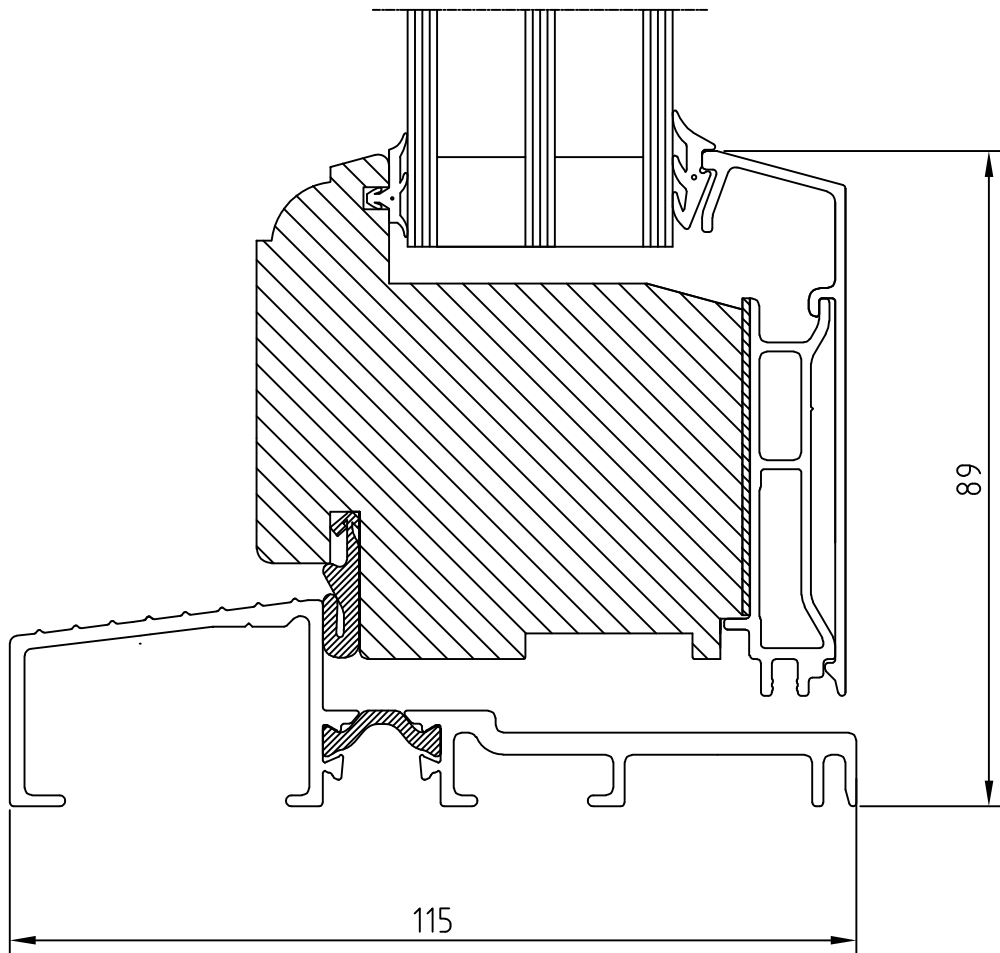

Materialspecifikation

Utåtgående fönsterdörr

FDG ANTIK

Handtag	Hoppe Atlanta, UT08 Löst levererade
Spanjolett	Assa 4123
Dörr broms	Assa
Gångjärn	WCW 01
Tröskel	Helaluminium med bruten köld brygga alt. trä
Fyllning	1 mm Al-plåt,kassett bestående av masonit polyuretanskum och träfiberskiva/alt. Glas
Karmdjup	115 mm med antikprofil
Format begränsningar	Max 80 kg bågvtikt Max bredd 1000 mm Min bredd 485 mm Max höjd 2385 mm Min höjd 1585

Designer

CK

Date

100128

REF.NO.

Rev

C

DRAW.NO.

G-141

NOTE	AM-NO.	ALTERATION	DATE	SIGN
------	--------	------------	------	------

Produkttyp:
FDG

WESTCOAST
WINDOWS

461 38 Trollhättan Sweden

UTÅTGÅENDE SYSTEM
FÖNSTERDÖRR
TRÖSKEL 3-GLAS
ANTIK

Scale	Designer	Date
1:1	CK	060828
REF.NO.	Rev C	
DRAW.NO.	G-144	