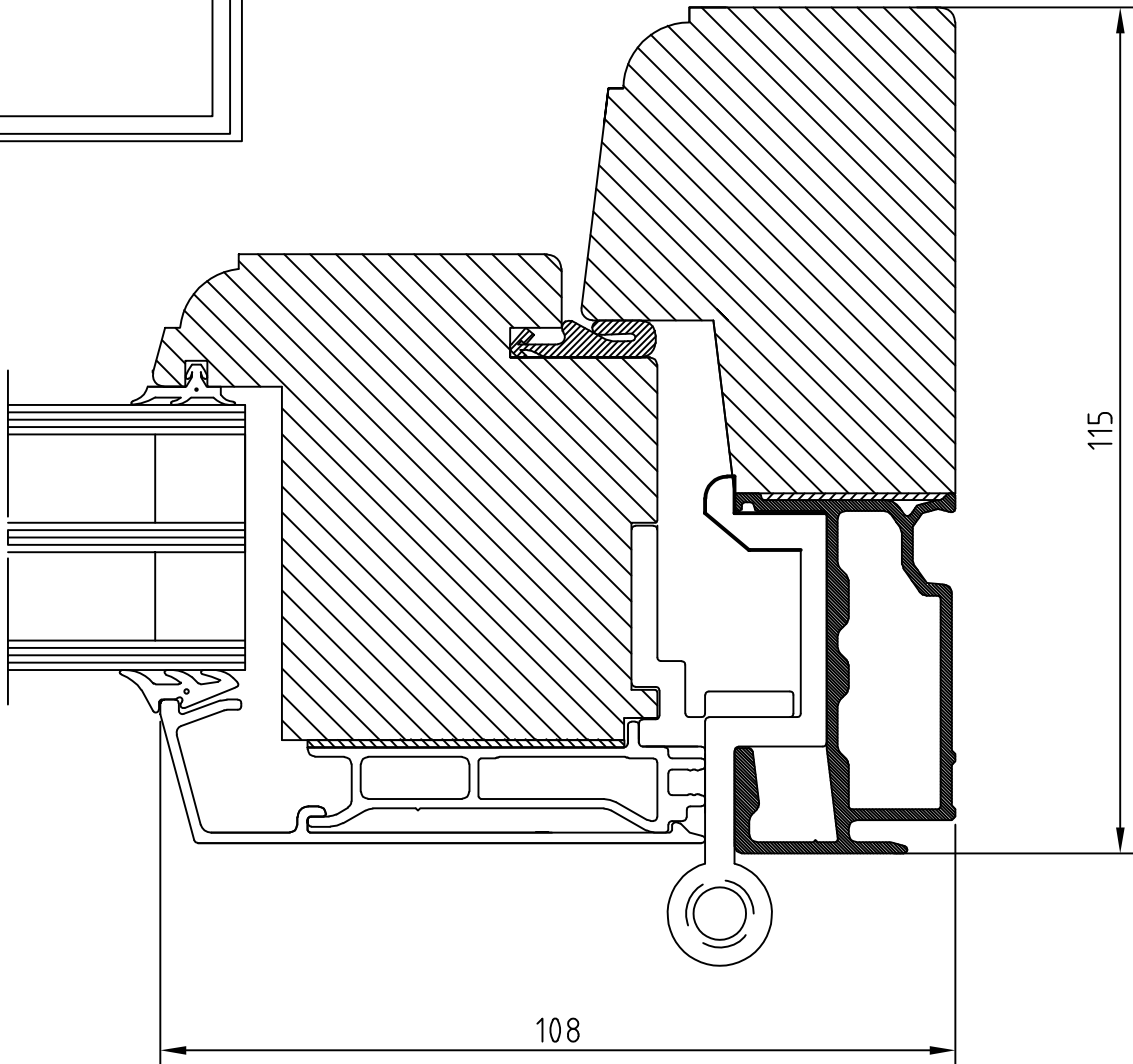

Materialspecifikation

Utåtgående fönsterdörr

FDG ANTIK

Handtag	Hoppe Atlanta, UT08 Löst levererade
Spanjolett	Assa 4123
Dörr broms	Assa
Gångjärn	WCW 01
Tröskel	Helaluminium med bruten köld brygga alt. trä
Fyllning	1 mm Al-plåt,kassett bestående av masonit polyuretanskum och träfiberskiva/alt. Glas
Karmdjup	115 mm med antikprofil
Format begränsningar	Max 80 kg bågvtikt Max bredd 1000 mm Min bredd 485 mm Max höjd 2385 mm Min höjd 1585

NOTE	AM-NO.	ALTERATION	DATE	SIGN
------	--------	------------	------	------

Produkttyp:
FDG

WESTCOAST
WINDOWS

461 38 Trollhättan Sweden

UTÅTGÅENDE SYSTEM

FÖNSTERDÖRR
SIDA GÅNGJÄRN 3-GLAS
ANTIK

Scale

1:1

Designer

CK

Date

100128

REF.NO.

Rev

C

DRAW.NO.

G-141

NOTE	AM-NO.	ALTERATION	DATE	SIGN
------	--------	------------	------	------

Produkttyp:
FDG

WESTCOAST
WINDOWS

461 38 Trollhättan Sweden

UTÅTGÅENDE SYSTEM
FÖNSTERDÖRR
TRÖSKEL 3-GLAS
ANTIK

Scale	Designer	Date
1:1	CK	060828
REF.NO.	Rev C	
DRAW.NO.	G-144	