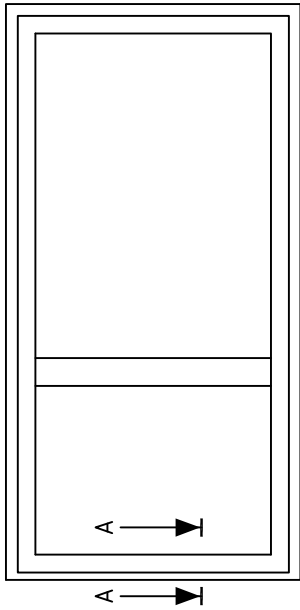

NOTE	AM-NO.	ALTERATION	DATE	SIGN

Produkttyp:
FDG

WESTCOAST
WINDOWS

461 38 Trollhättan Sweden

UTÅTGÅENDE SYSTEM
FÖNSTERDÖRR
TRÖSKEL 3-GLAS
ANTIK

Scale	Designer	Date
1:1	CK	060828
REF.NO.	Rev C	
DRAW.NO.	G-144