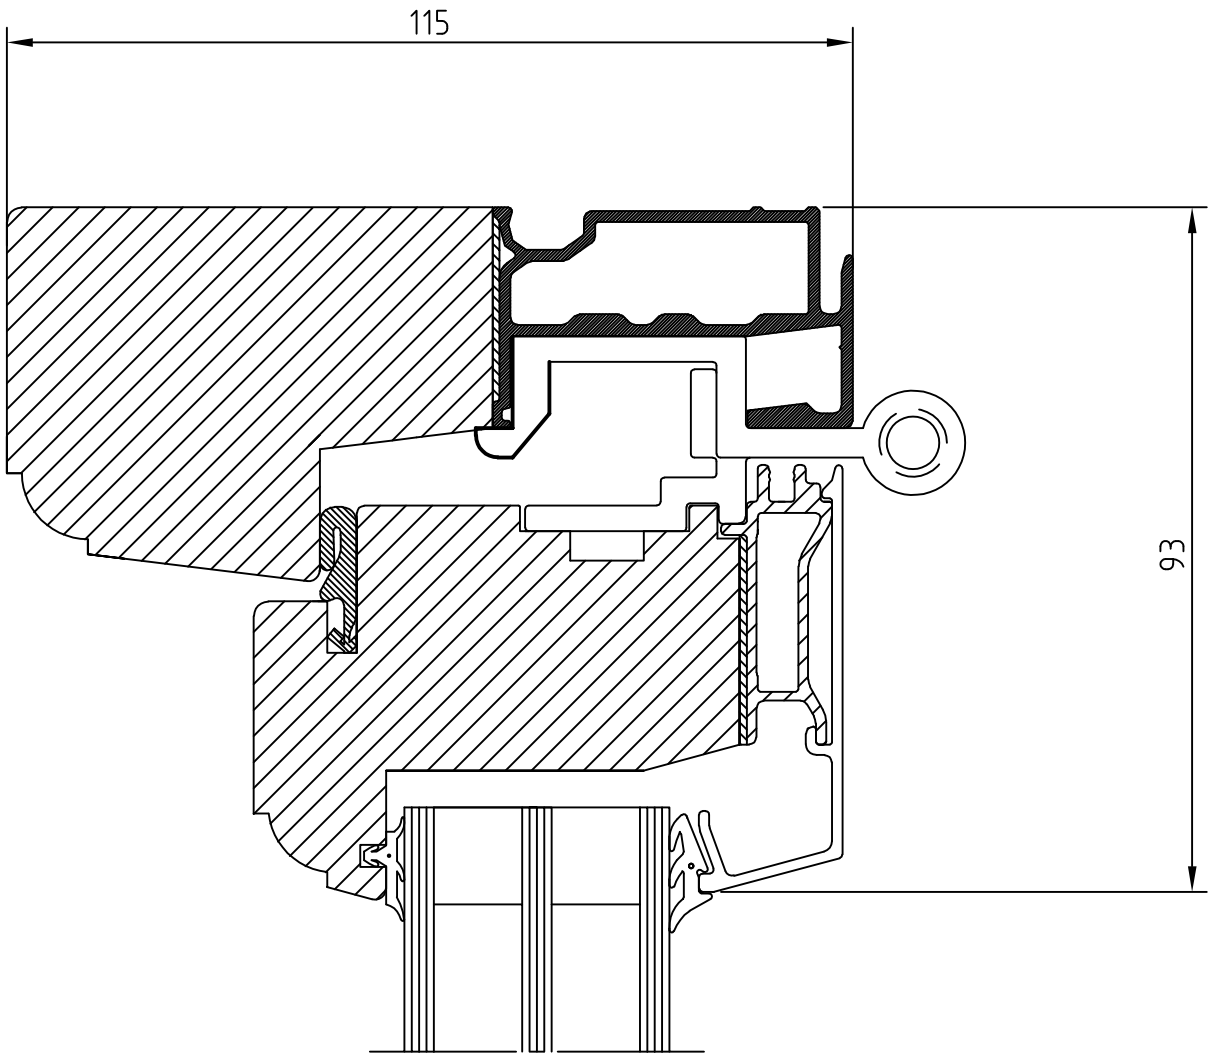

Materialspecifikation

Utåtgående fönster

BHG Bottenhängt **ANTIK**

Handtag	Hoppe Atlanta, UT20 Löst levererade
Spanjolett	Mila Garant
Barnspärr	Mila öppningsbegränsare
Vädringsbeslag	Ingår i slutbleck
Gångjärn	WCW 01
Karmdjup	115 mm med antikprofil
Format begränsning	Max 60 kg bågvtikt Max bredd 2000 mm Min bredd 385mm Max höjd 1600 mm Min höjd 485 med litet handtag

NOTE	AM-NO.	ALTERATION	DATE	SIGN
------	--------	------------	------	------

Produkttyp
BHG

**WESTCOAST
WINDOWS**
 461 38 Trollhättan Sweden

UTÅTGÅENDE SYSTEM
 BOTTENHANGT
 ÖVER 3-GLAS
 ANTIK

Scale	Designer	Date
1:1	CK	131003
REF.NO.	Rev	
	A	
DRAW.NO.	G-202	

NOTE	AM-NO.	ALTERATION	DATE	SIGN
------	--------	------------	------	------

Produkttyp:
BHG

WESTCOAST
WINDOWS

461 38 Trollhättan Sweden

UTÅTGÅENDE SYSTEM
BOTTENHÄNGT
UNDER 3-GLAS
ANTIK

Scale	Designer	Date
1:1	CK	131003
REF.NO.	Rev A	
DRAW.NO.	G-203	