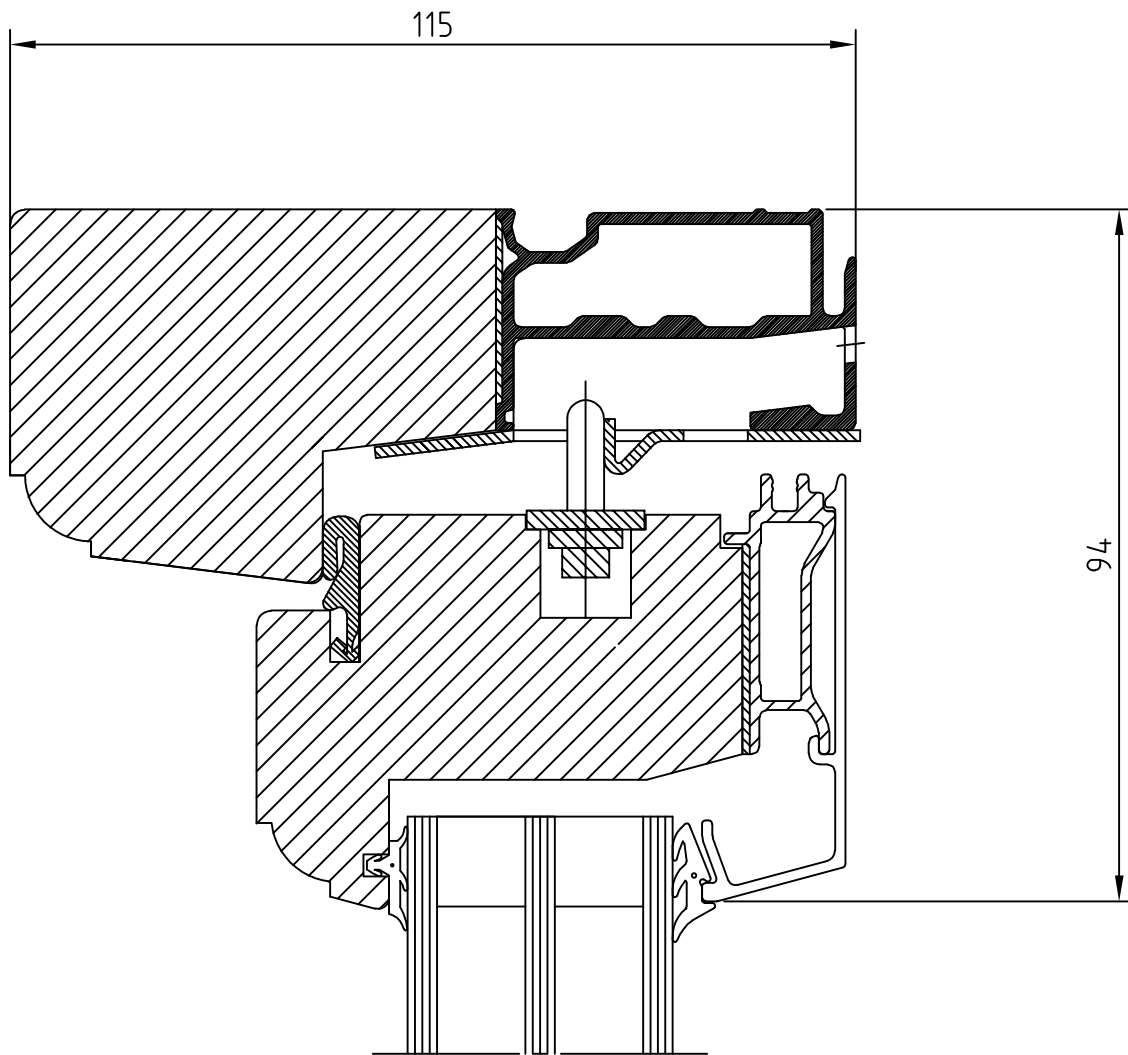

Materialspecifikation

Utåtgående fönster

BHG Bottenhängt **ANTIK**

Handtag	Hoppe Atlanta, UT20 Löst levererade
Spanjolett	Mila Garant
Barnspärr	Mila öppningsbegränsare
Vädringsbeslag	Ingår i slutbleck
Gångjärn	WCW 01
Karmdjup	115 mm med antikprofil
Format begränsning	Max 60 kg bågvtikt Max bredd 2000 mm Min bredd 385mm Max höjd 1600 mm Min höjd 485 med litet handtag

NOTE	AM-NO.	ALTERATION	DATE	SIGN
------	--------	------------	------	------

Produkttyp
BHG

**WESTCOAST
WINDOWS**
 461 38 Trollhättan Sweden

UTÅTGÅENDE SYSTEM
 BOTTENHANGT
 ÖVER 3-GLAS
 ANTIK

Scale	Designer	Date
1:1	CK	131003
REF.NO.	Rev	
	A	
DRAW.NO.	G-202	

NOTE	AM-NO.	ALTERATION	DATE	SIGN
------	--------	------------	------	------

Produkttyp:
BHG

WESTCOAST
WINDOWS

461 38 Trollhättan Sweden

UTÅTGÅENDE SYSTEM
BOTTENHÄNGT
UNDER 3-GLAS
ANTIK

Scale	Designer	Date
1:1	CK	131003
REF.NO.	Rev A	
DRAW.NO.	G-203	