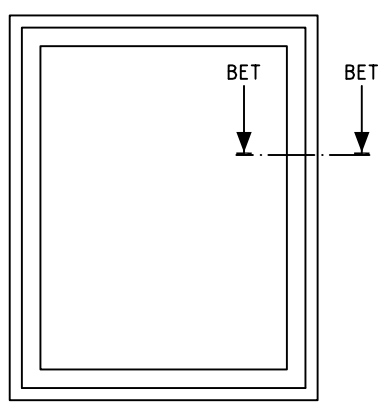

NOTE	AM-NO.	ALTERATION	DATE	SIGN

Produkttyp:
TSG-45°-2

Westcoast windows AB
451 55 Uddevalla Sweden

UTÅTGÅENDE SYSTEM
TOPPSTYRT
SIDA 2-GLAS

Scale	Designer	Date
1:1	OS	030315
REF.NO.	Rev	A
DRAW.NO.	G-051