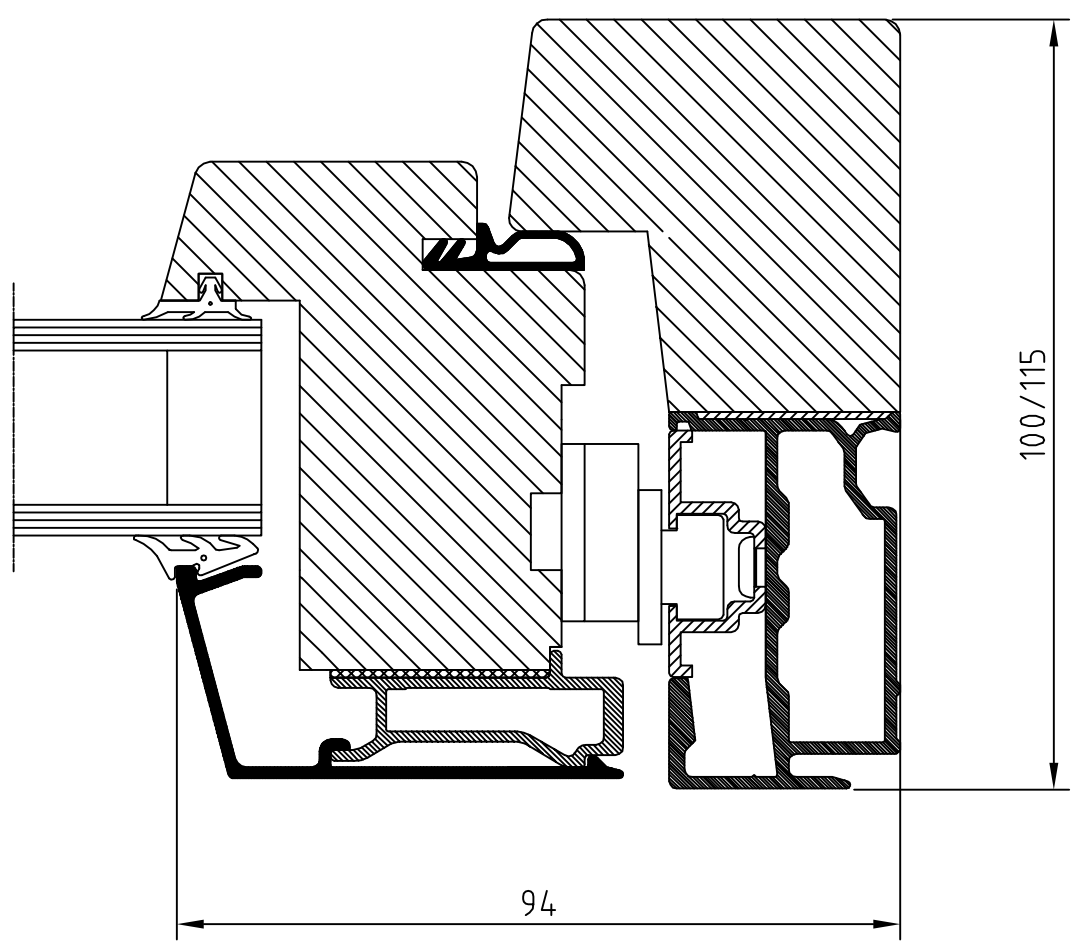

Produkttyp:  
TSG-45°

*Westcoast windows AB*  
451 55 Uddevalla Sweden

UTÅTGÅENDE SYSTEM  
TOPPSTYRT  
SIDA 3-GLAS

Scale	Designer	Date
1:1	OS	030315
REF.NO.	Rev	
	A	
DRAW.NO.	G-041	

NOTE	AM-NO.	ALTERATION	DATE	SIGN
------	--------	------------	------	------

Produkttyp:  
TSG-45°-2

*Westcoast windows AB*  
451 55 Uddevalla Sweden

UTÅTGÅENDE SYSTEM  
TOPPSTYRT  
SIDA 2-GLAS

Scale	Designer	Date
1:1	OS	030315
REF.NO.	Rev	A
DRAW.NO.	G-051	