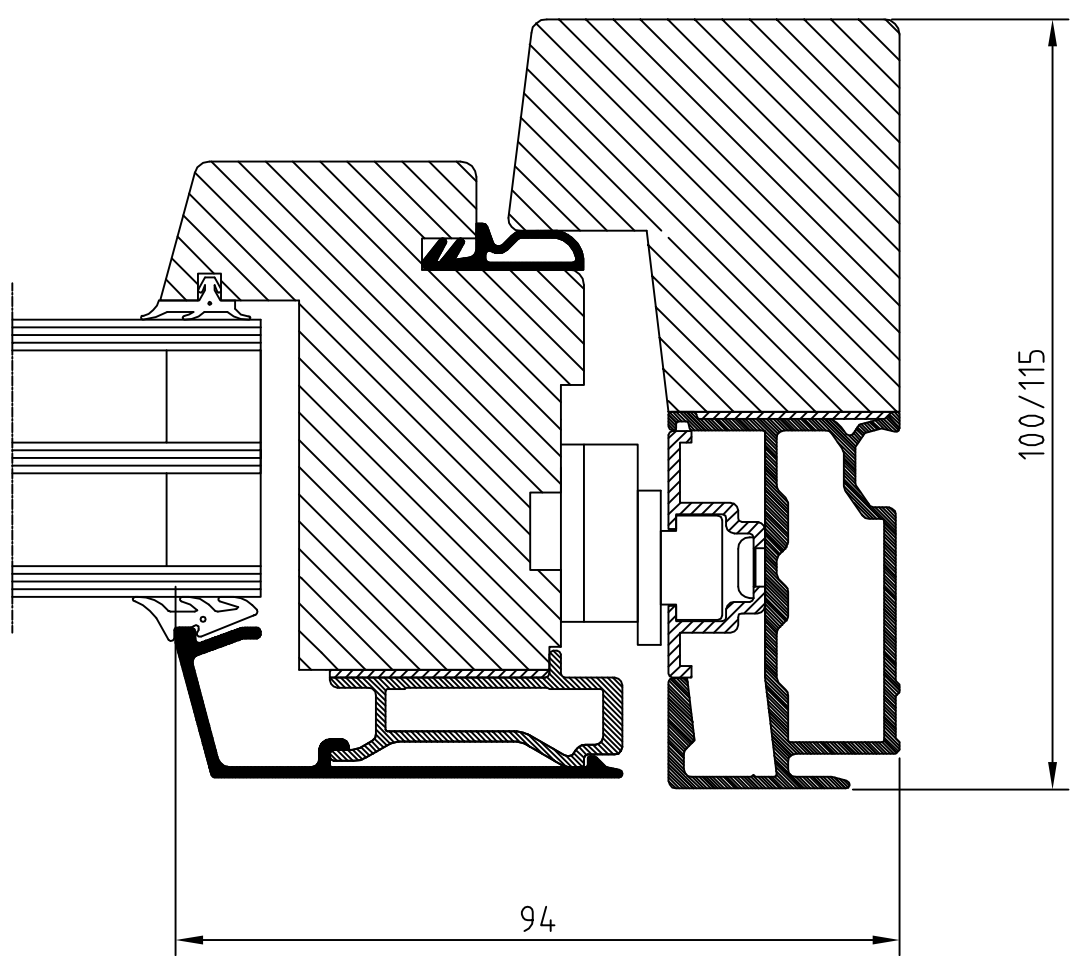

Westcoast windows AB
451 55 Uddevalla Sweden

UTÅTGÅENDE SYSTEM
TOPPSTYRT
SIDA 3-GLAS

Scale	Designer	Date
1:1	OS	030315
REF.NO.	Rev	
	A	
DRAW.NO.	G-041