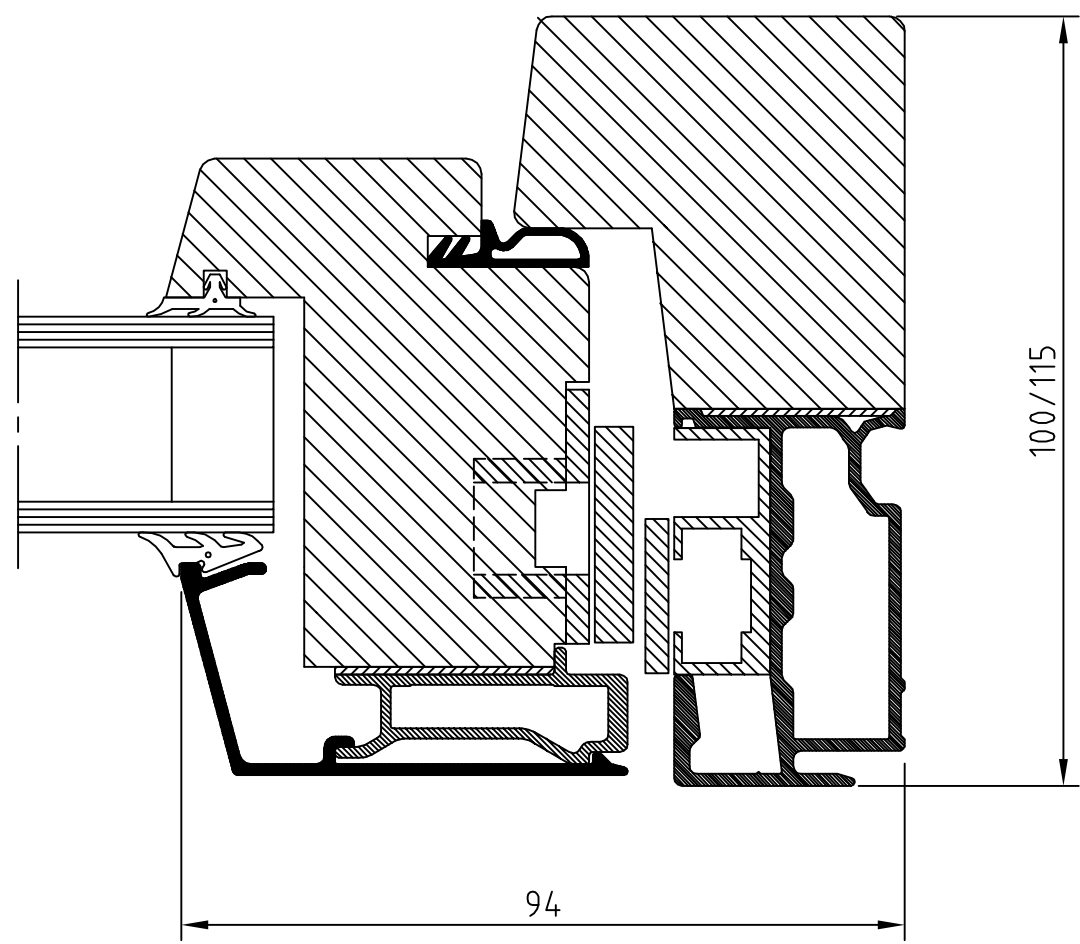

### TSG 180 Horisontellt glidhängt 180

Handtag	Hoppe 013 natur F1 Löst levererade
Spanjolett	Mila garant
Barnspärr	Ingår i beslag
Vädringsbeslag	Ingår i beslag
Beslag	PN Uni system, Top swing
Karmdjup	100 al. 115 mm
Format begränsning	Alt.max 80 kg bågvtikt Max bredd 2000 mm Min bredd 385 mm Max höjd 1800 mm Min höjd 585 mm

NOTE	AM-NO.	ALTERATION	DATE	SIGN
------	--------	------------	------	------

Produkttyp  
TSG 180°

B		Rättelse tätningslist	050929	CK
NOTE	AM-NO.	ALTERATION	DATE	SIGN

*Westcoast Windows AB*  
451 55 Uddevalla Sweden

UTÅTGÅENDE SYSTEM  
TOP-SVING, TOP-TURN  
SIDA 3-GLAS

Scale	Designer	Date
1:1	OS	030102
REF.NO.	Rev B	
DRAW.NO.	G-001	

NOTE	AM-NO.	ALTERATION	DATE	SIGN
------	--------	------------	------	------

Produkttyp:  
TSG 180°-2

*Westcoast windows AB*

451 55 Uddevalla Sweden

UTÅTGÅENDE SYSTEM  
TOP-SVING, TOP-TURN  
SIDA 2-GLAS

Scale	Designer	Date
1:1	OS	030129
REF.NO.	Rev	
	A	
DRAW.NO.	G-011	