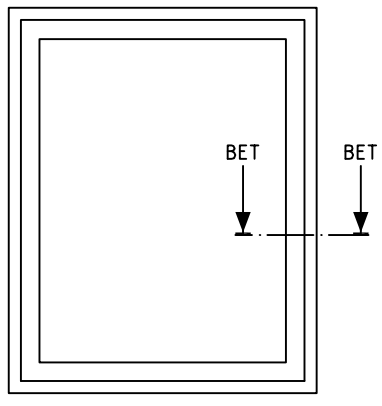

### TSG 180 Horisontellt glidhängt 180

Handtag	Hoppe 013 natur F1 Löst levererade
Spanjolett	Mila garant
Barnspärr	Ingår i beslag
Vädringsbeslag	Ingår i beslag
Beslag	PN Uni system, Top swing
Karmdjup	100 al. 115 mm
Format begränsning	Alt.max 80 kg bågvtikt Max bredd 2000 mm Min bredd 385 mm Max höjd 1800 mm Min höjd 585 mm

NOTE	AM-NO.	ALTERATION	DATE	SIGN
------	--------	------------	------	------

Produkttyp  
TSG 180°

B		Rättelse tätningslist	050929	CK
NOTE	AM-NO.	ALTERATION	DATE	SIGN

*Westcoast Windows AB*  
451 55 Uddevalla Sweden

UTÅTGÅENDE SYSTEM  
TOP-SVING, TOP-TURN  
SIDA 3-GLAS

Scale	Designer	Date
1:1	OS	030102
REF.NO.	Rev B	
DRAW.NO.	G-001	

NOTE	AM-NO.	ALTERATION	DATE	SIGN
------	--------	------------	------	------

Produkttyp:  
TSG 180°-2