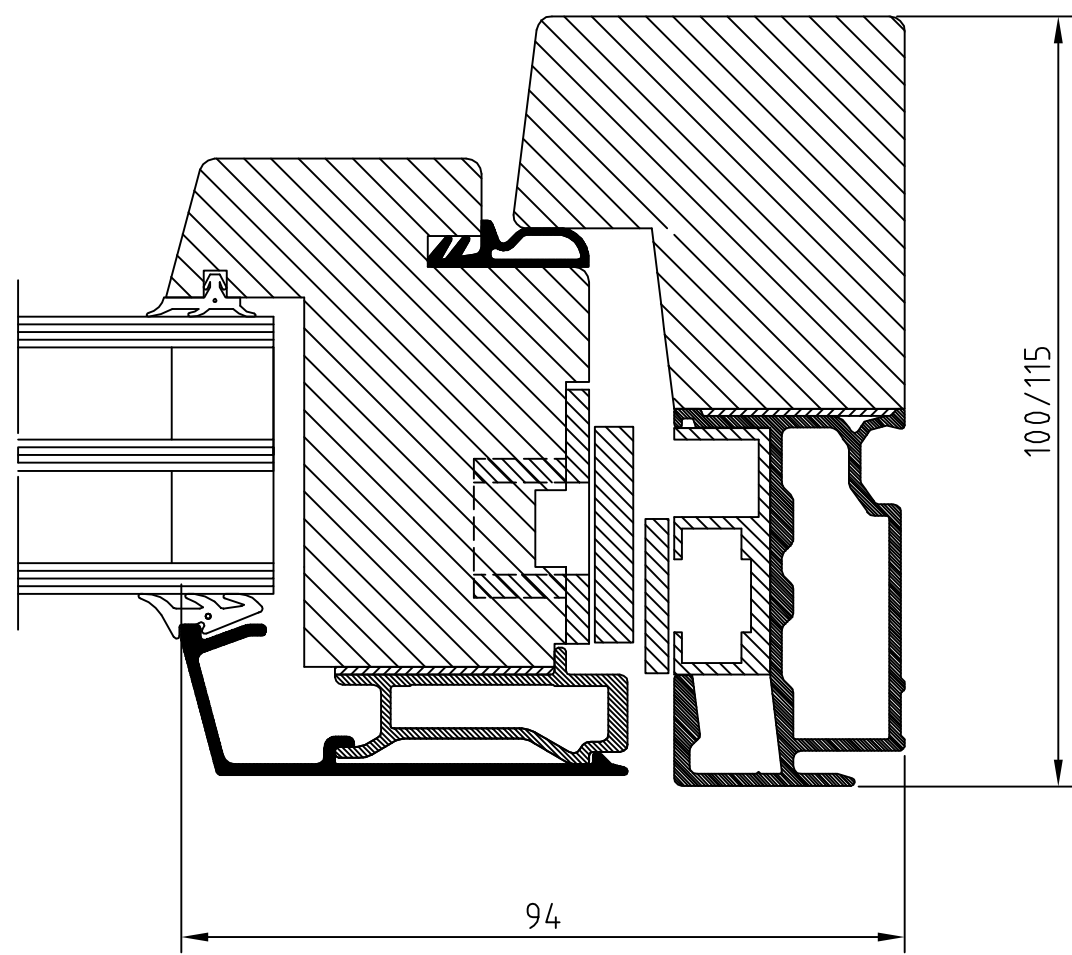

NOTE	AM-NO.	ALTERATION	DATE	SIGN

Produkttyp
TSG 180°

B		Rättelse tätningslist	050929	CK
NOTE	AM-NO.	ALTERATION	DATE	SIGN

Westcoast Windows AB
451 55 Uddevalla Sweden

UTÅTGÅENDE SYSTEM
TOP-SVING, TOP-TURN
SIDA 3-GLAS

Scale	Designer	Date
1:1	OS	030102
REF.NO.	Rev B	
DRAW.NO.	G-001