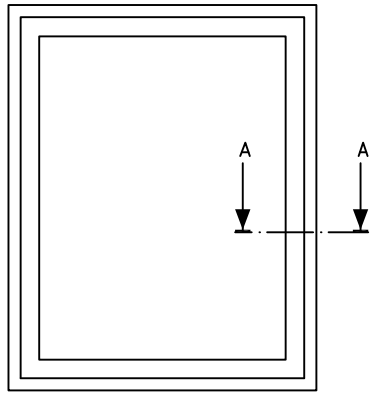

NOTE	AM-NO.	ALTERATION	DATE	SIGN

Produkttyp
TSG 180°

B		Rättelse tätningslist	050929	CK
NOTE	AM-NO.	ALTERATION	DATE	SIGN

Westcoast Windows AB
451 55 Uddevalla Sweden

UTÅTGÅENDE SYSTEM
TOP-SVING, TOP-TURN
SIDA 3-GLAS

Scale	Designer	Date
1:1	OS	030102
REF.NO.	Rev B	
DRAW.NO.	G-001