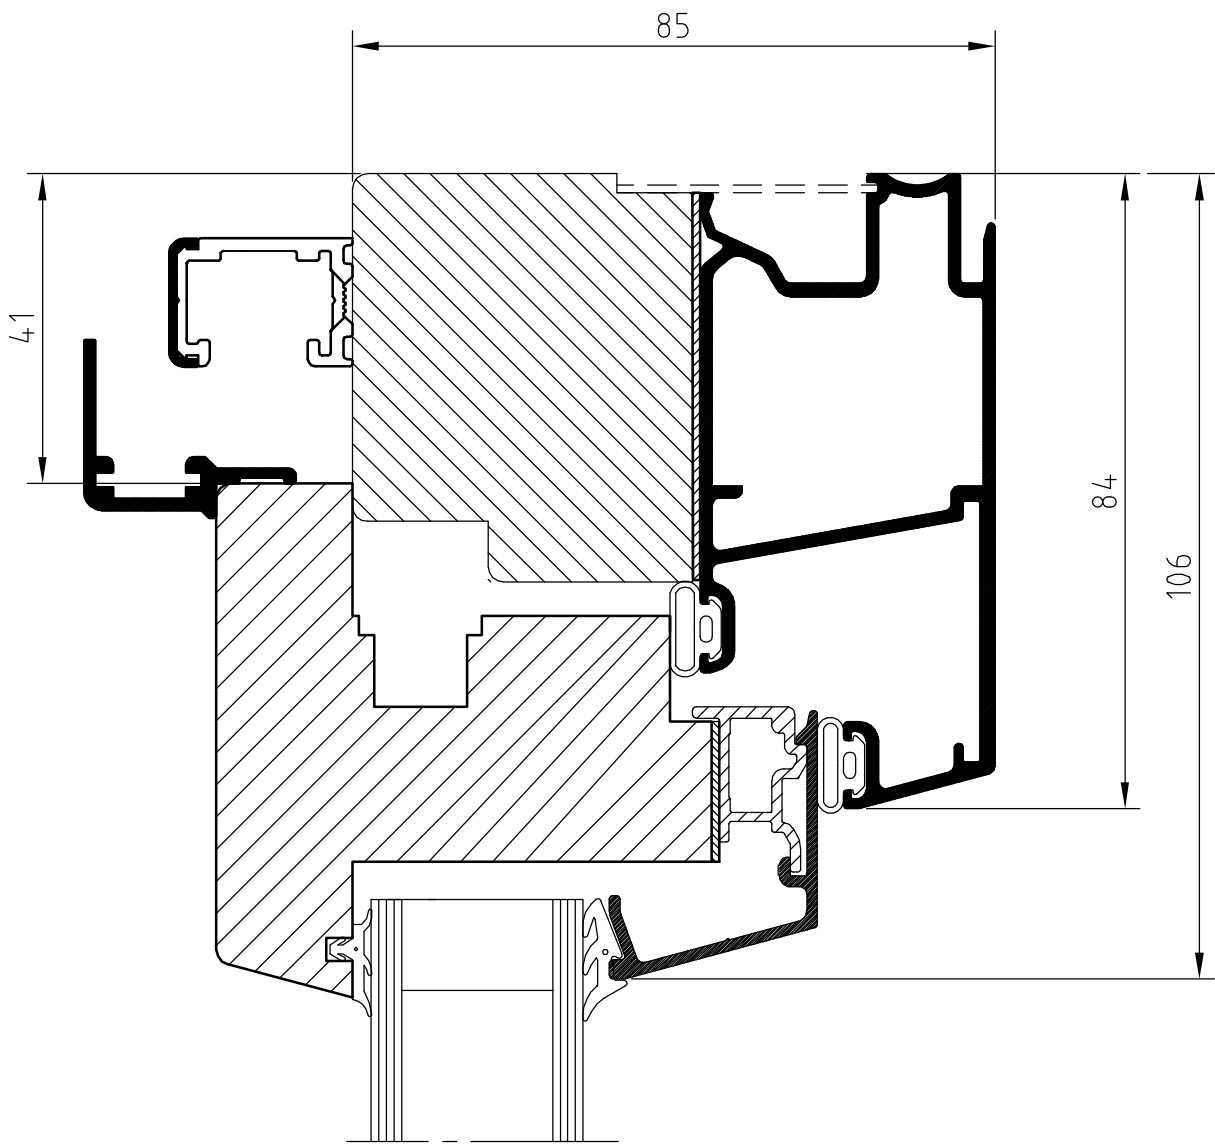

Materialspecifikation

Skjutdörrsparti Tilt & Slide

T&S

Beslag	Beslags system Hauta HKS ZE
--------	-----------------------------

Karmdjup	85 mm
----------	-------

Format begränsning	Max bredd 3600 mm
	Min bredd 1595 mm
	Max höjd 2400 mm
	Min höjd 1085 mm

NOTE	AM-NO.	ALTERATION	DATE	SIGN
------	--------	------------	------	------

Produkttyp:
TILT/SLIDE-2

<i>Westcoast windows AB</i> 451 55 Uddevalla Sweden	INÅTGÅENDE SYSTEM	Scale 1:1	Designer	Date 050118
	TILT/SLIDE	REF.NO.		Rev B
	SIDA 2-GLAS	DRAW.NO.		DK-141

NOTE	AM-NO.	ALTERATION	DATE	SIGN
------	--------	------------	------	------

Produkttyp:
TILT/SLIDE-2

Westcoast windows AB

451 55 Uddevalla Sweden

INÅTGÅENDE SYSTEM
TILT/SLIDE
ÖVER 2-GLAS

Scale	Designer	Date
1:1		050118
REF.NO.	Rev	
	B	
DRAW.NO.		
	DK-142	