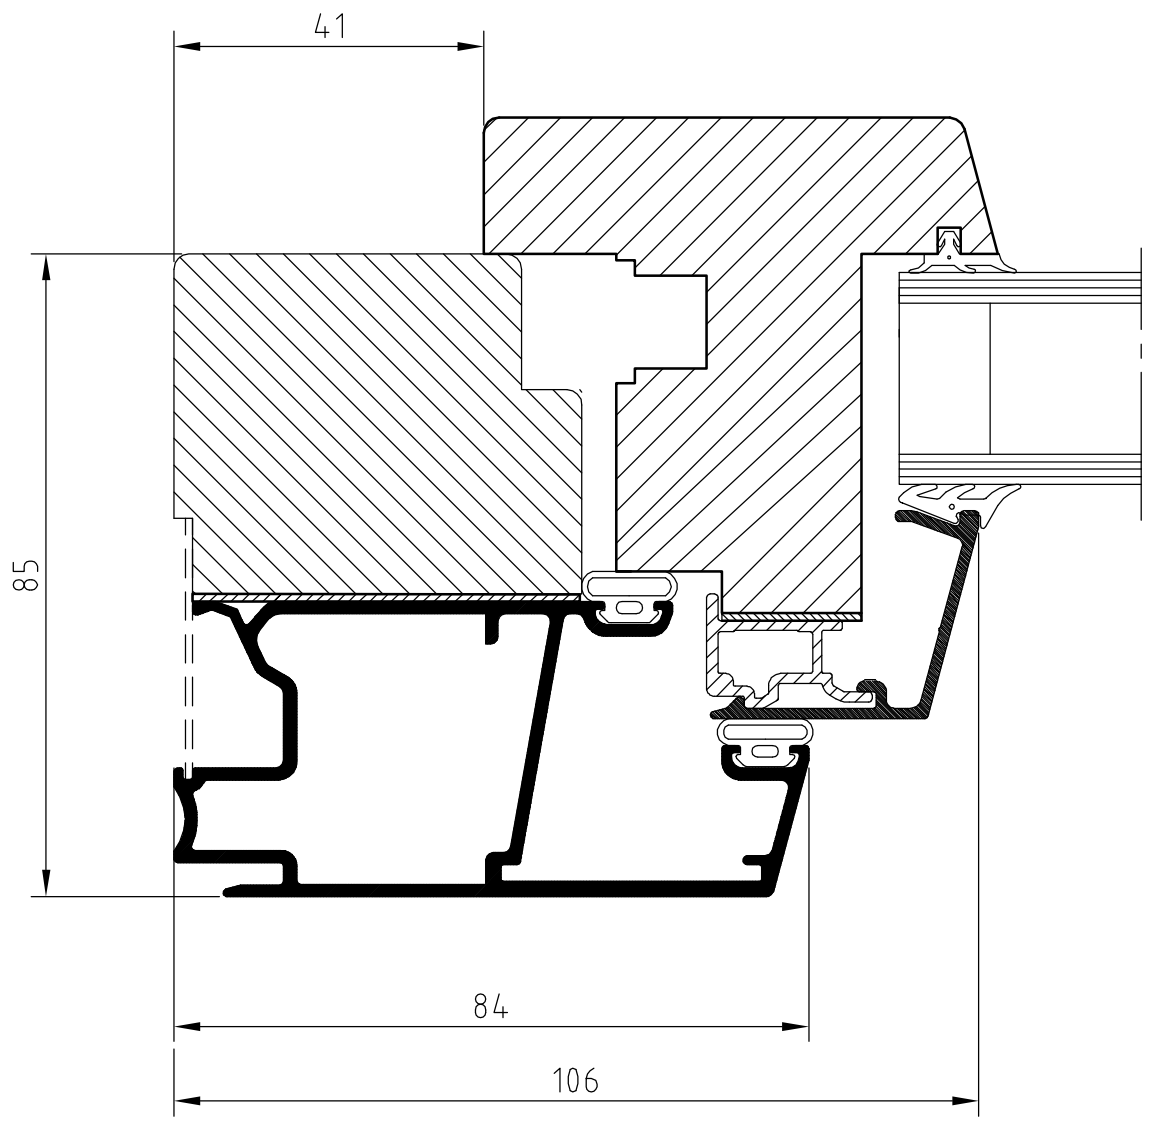

Materialspecifikation

Skjutdörrsparti Tilt & Slide

T&S

Beslag	Beslags system Hauta HKS ZE
--------	-----------------------------

Karmdjup	85 mm
----------	-------

Format begränsning	Max bredd 3600 mm
	Min bredd 1595 mm
	Max höjd 2400 mm
	Min höjd 1085 mm

NOTE	AM-NO.	ALTERATION	DATE	SIGN
------	--------	------------	------	------

Produkttyp:
TILT/SLIDE-2

<i>Westcoast windows AB</i> 451 55 Uddevalla Sweden	INÅTGÅENDE SYSTEM	Scale 1:1	Designer	Date 050118
	TILT/SLIDE	REF.NO.		Rev B
	SIDA 2-GLAS	DRAW.NO.		DK-141

NOTE	AM-NO.	ALTERATION	DATE	SIGN
------	--------	------------	------	------

Produkttyp:
TILT/SLIDE-2

Westcoast windows AB

451 55 Uddevalla Sweden

INÅTGÅENDE SYSTEM
TILT/SLIDE
ÖVER 2-GLAS

Scale	Designer	Date
1:1		050118
REF.NO.	Rev	
	B	
DRAW.NO.		
	DK-142	