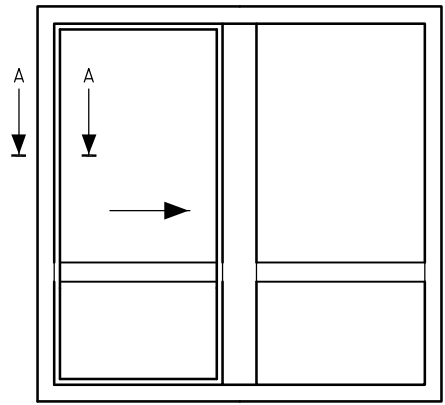

Materialspecifikation

Skjutdörrsparti Tilt & Slide

T&S

Beslag	Beslags system Hauta HKS ZE
--------	-----------------------------

Karmdjup	85 mm
----------	-------

Format begränsning	Max bredd 3600 mm
	Min bredd 1595 mm
	Max höjd 2400 mm
	Min höjd 1085 mm

NOTE	AM-NO.	ALTERATION	DATE	SIGN
------	--------	------------	------	------

Produkttyp:
TILT/SLIDE-2

<i>Westcoast windows AB</i> 451 55 Uddevalla Sweden	INÅTGÅENDE SYSTEM	Scale 1:1	Designer	Date 050118
	TILT/SLIDE	REF.NO.		Rev B
	SIDA 2-GLAS	DRAW.NO.		DK-141

NOTE	AM-NO.	ALTERATION	DATE	SIGN
------	--------	------------	------	------

Produkttyp:
TILT/SLIDE-2

Westcoast windows AB

451 55 Uddevalla Sweden

INÅTGÅENDE SYSTEM
TILT/SLIDE
ÖVER 2-GLAS

Scale	Designer	Date
1:1		050118
REF.NO.	Rev	
	B	
DRAW.NO.		
	DK-142	