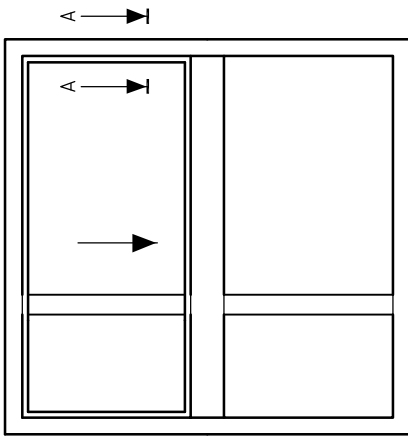

Materialspecifikation

Skjutdörrsparti Tilt & Slide

T&S

Beslag	Beslags system Hauta HKS ZE
--------	-----------------------------

Karmdjup	85 mm
----------	-------

Format begränsning	Max bredd 3600 mm
	Min bredd 1595 mm
	Max höjd 2400 mm
	Min höjd 1085 mm

NOTE	AM-NO.	ALTERATION	DATE	SIGN
------	--------	------------	------	------

Produkttyp:
TILT/SLIDE-2

<i>Westcoast windows AB</i> 451 55 Uddevalla Sweden	INÅTGÅENDE SYSTEM	Scale 1:1	Designer	Date 050118
	TILT/SLIDE	REF.NO.		Rev B
	SIDA 2-GLAS	DRAW.NO.		DK-141

NOTE	AM-NO.	ALTERATION	DATE	SIGN
------	--------	------------	------	------

Produkttyp:
TILT/SLIDE-2

Westcoast windows AB

451 55 Uddevalla Sweden

INÅTGÅENDE SYSTEM
TILT/SLIDE
ÖVER 2-GLAS

Scale	Designer	Date
1:1		050118
REF.NO.	Rev	
	B	
DRAW.NO.		
	DK-142	