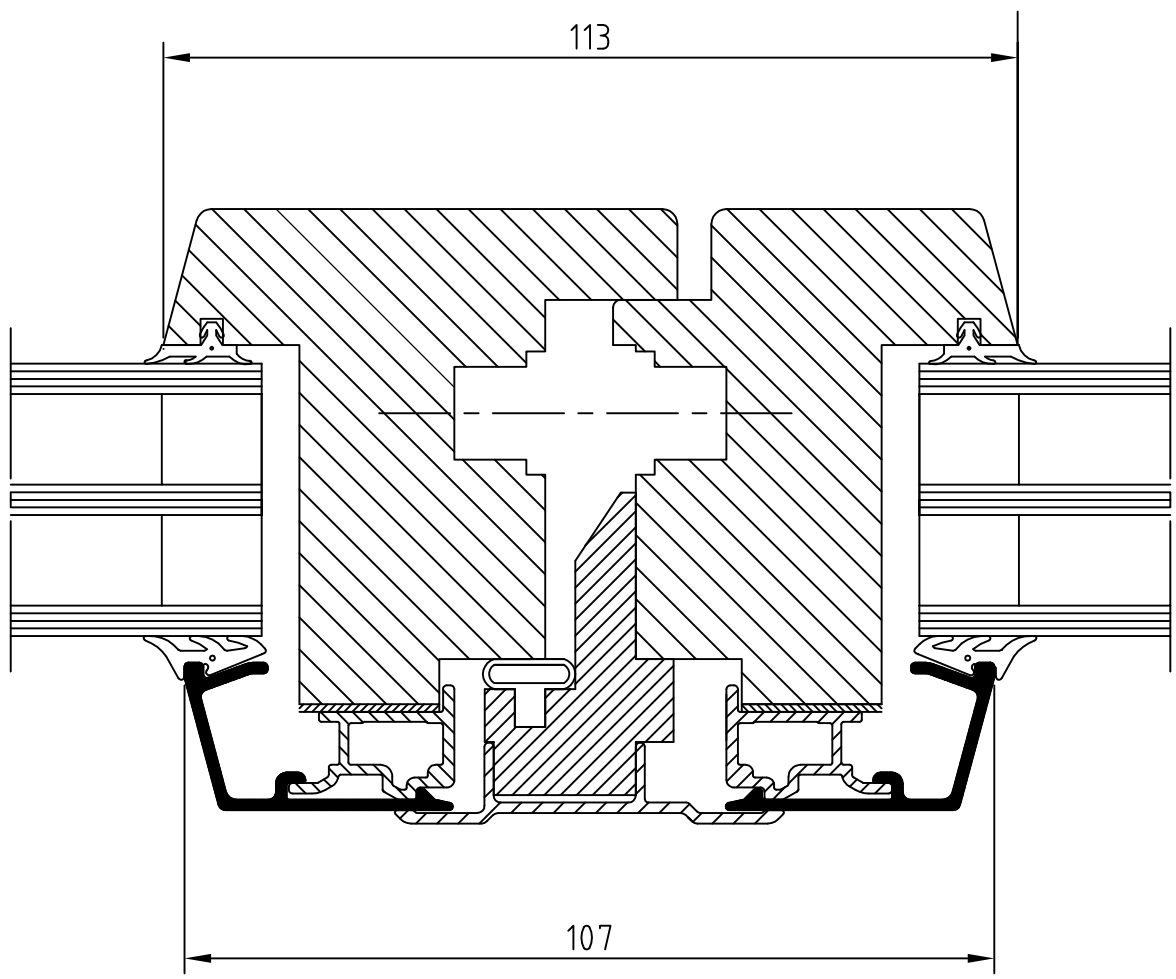

Materialspecifikation

Inåtgående fönsterdörr sidohängd dubbel

SHIDD

Fyllning	1 mm Al-plåt, kassett bestående av härdad masonit Polyuretanskum och träfiberskiva/ alt. glas
Handtag	Hoppe Atlanta Löst levererade
Spanjolett	Siegenia
Dörrbroms	Siegenia
Beslag/gångjärn	Siegenia
Kantregel SHIDD	Siegenia
Karmdjup	85 mm
Tröskel	Karmtröskel alt. aluminium tröskel
Format begränsning	Alt.max 80 kg bägvikt Max bredd 2000 mm Min bredd 1000 mm Max höjd 2385 mm Min höjd --

NOTE	AM-NO.	ALTERATION	DATE	SIGN
------	--------	------------	------	------

Produkttyp:
 DKD
 DKDD
 SHID
 SHIDD

<i>Westcoast windows AB</i> 461 38 Trollhättan Sweden	INÅTGÅENDE SYSTEM	Scale 1:1	Designer CK	Date 100112
	FÖNSTERDÖRR	REF.NO.	Rev B	
	MÖTESBÅGAR 3-GLAS	DRAW.NO.	DK-114	