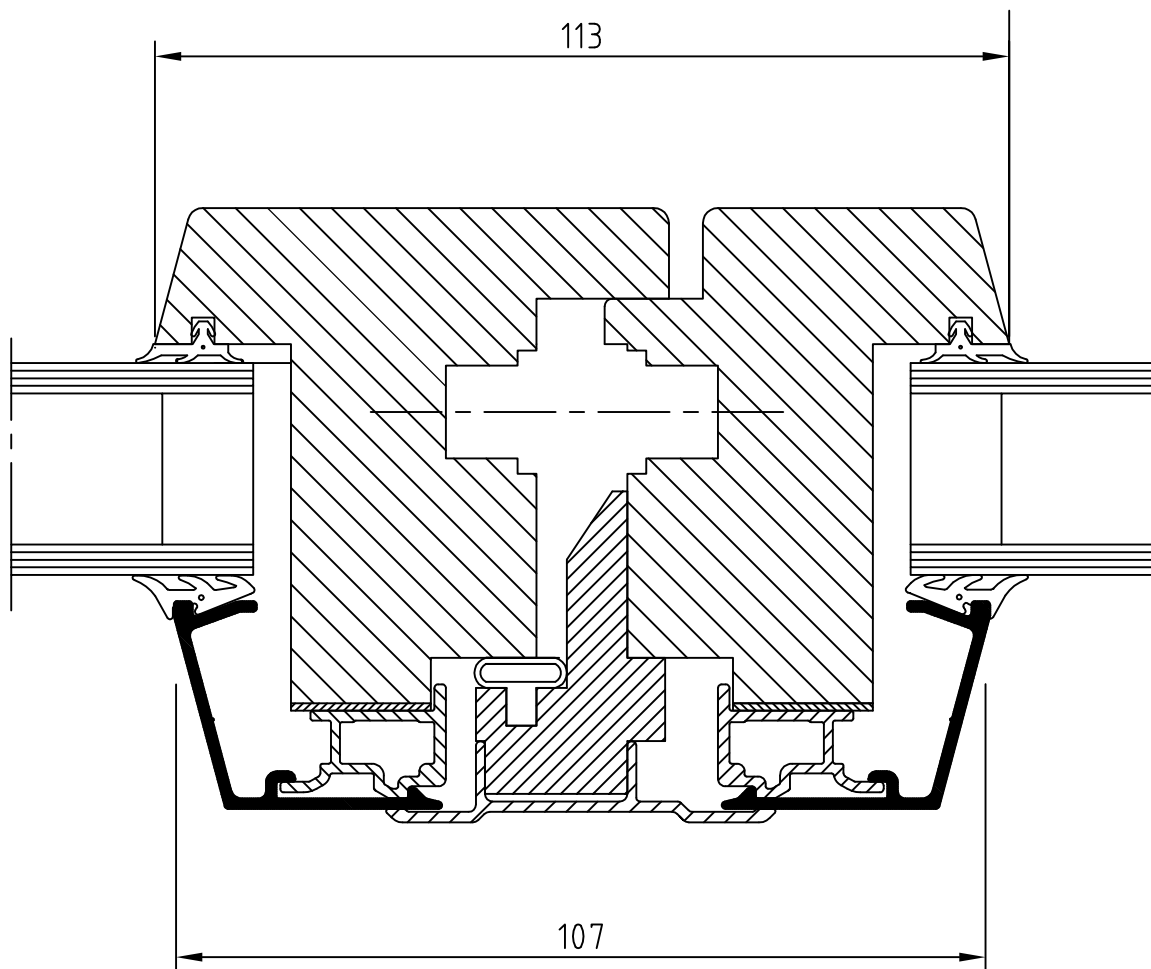

Produkttyp:
DKD-2
DKDD-2
SHID-2
SHIDD-2