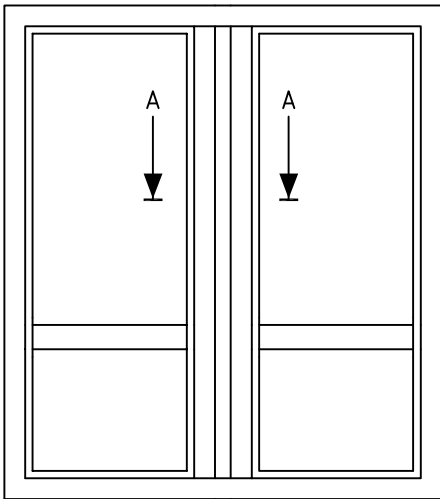

Materialspecifikation

Inåtgående fönsterdörr sidohängd dubbel

SHIDD

Fyllning	1 mm Al-plåt, kassett bestående av härdad masonit Polyuretanskum och träfiberskiva/ alt. glas
Handtag	Hoppe Atlanta Löst levererade
Spanjolett	Siegenia
Dörrbroms	Siegenia
Beslag/gångjärn	Siegenia
Kantregel SHIDD	Siegenia
Karmdjup	85 mm
Tröskel	Karmtröskel alt. aluminium tröskel
Format begränsning	Alt.max 80 kg bägvikt Max bredd 2000 mm Min bredd 1000 mm Max höjd 2385 mm Min höjd --

NOTE	AM-NO.	ALTERATION	DATE	SIGN
------	--------	------------	------	------

Produkttyp:
 DKD
 DKDD
 SHID
 SHIDD

<i>Westcoast windows AB</i> 461 38 Trollhättan Sweden	INÅTGÅENDE SYSTEM	Scale 1:1	Designer CK	Date 100112
	FÖNSTERDÖRR	REF.NO.	Rev B	
	MÖTESBÅGAR 3-GLAS	DRAW.NO.	DK-114	