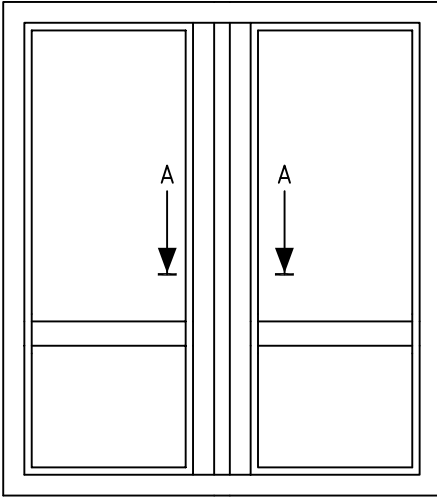

NOTE	AM-NO.	ALTERATION	DATE	SIGN