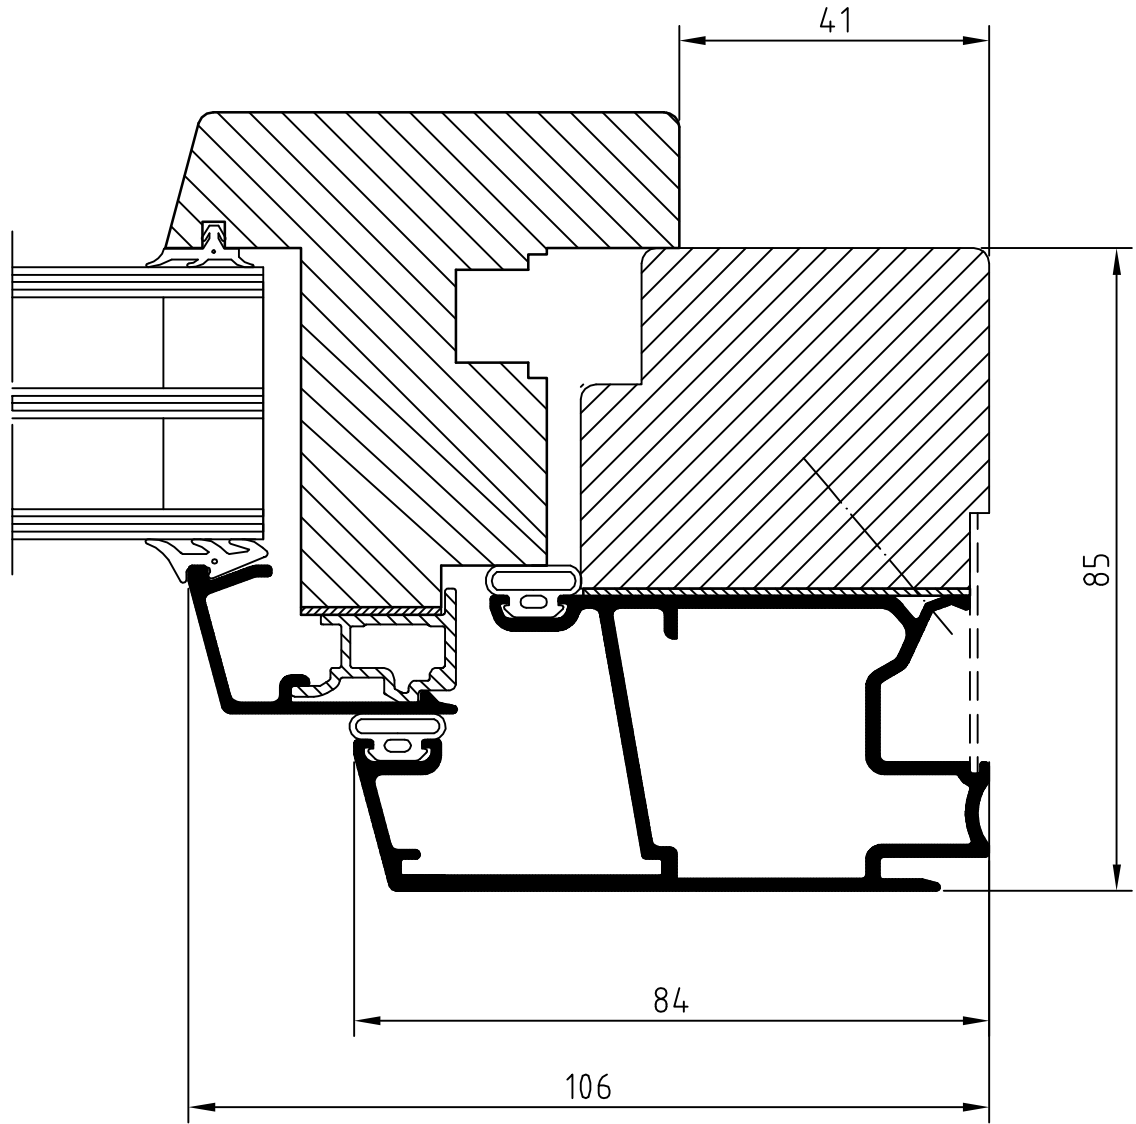

Materialspecifikation

Inåtgående fönsterdörr

SHID Sidohängd

Fyllning	1 mm Al-plåt, kassett bestående av härdad masonit Polyuretanskum och träfiberskiva/ alt.glas
Handtag	Hoppe 013 Natur F1 Löst levererade
Spanjolett	Siegenia
Dörrbroms	Siegenia
Beslag/gångjärn	Fiskars bultgångjärn
Tröskel	Karmtröskel eller aluminiumtröskel
Karmdjup	85 mm
Format begränsning	Alt.max 100 kg bägvikt Max bredd 1000 mm Min bredd 585 mm Max höjd 2300 mm Min höjd --

NOTE	AM-NO.	ALTERATION	DATE	SIGN
------	--------	------------	------	------

Produkttyp:
 DKD
 DKDD
 SHID
 SHIDD

<i>Westcoast windows AB</i> 451 55 Uddevalla Sweden	INÅTGÅENDE SYSTEM	Scale 1:1	Designer OS	Date 020930
	FÖNSTERDÖRR	REF.NO.		Rev A
	SIDA 3-GLAS	DRAW.NO. DK-111		

Scale
1:1

Designer

Date
040113

REF.NO.

Rev
A

DRAW.NO.

DK-121