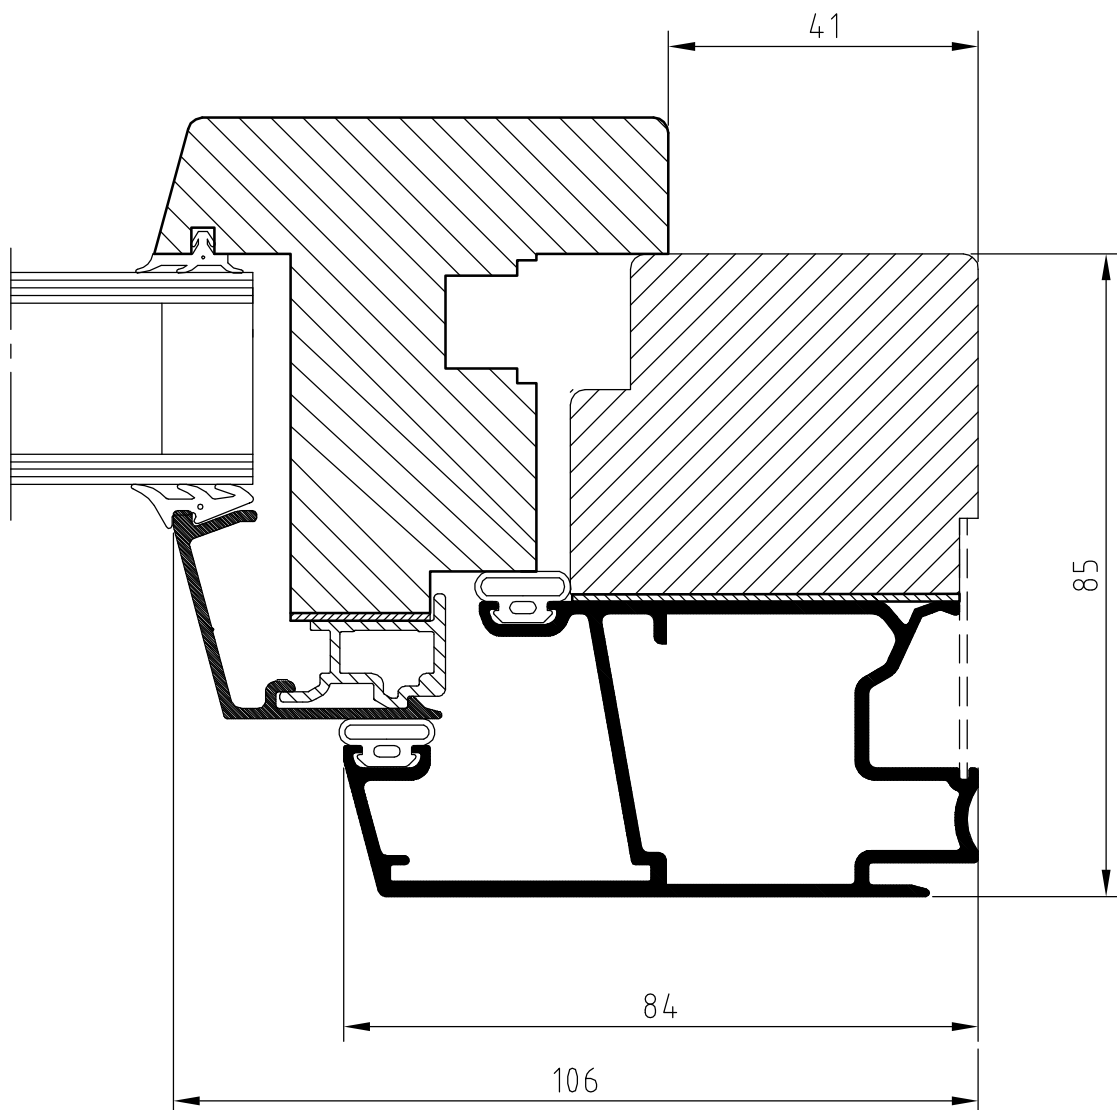

Produkttyp:
DKD-2
DKDD-2
SHID-2
SHIDD-2