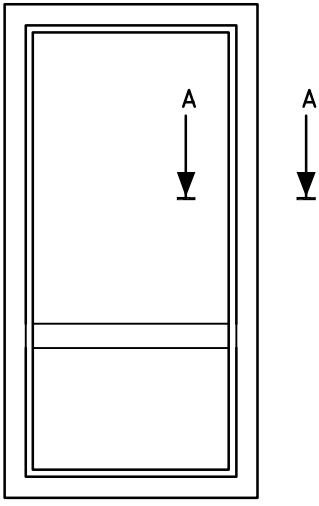

Materialspecifikation

Inåtgående fönsterdörr

SHID Sidohängd

Fyllning	1 mm Al-plåt, kassett bestående av härdad masonit Polyuretanskum och träfiberskiva/ alt.glas
Handtag	Hoppe 013 Natur F1 Löst levererade
Spanjolett	Siegenia
Dörrbroms	Siegenia
Beslag/gångjärn	Fiskars bultgångjärn
Tröskel	Karmtröskel eller aluminiumtröskel
Karmdjup	85 mm
Format begränsning	Alt.max 100 kg bägvikt Max bredd 1000 mm Min bredd 585 mm Max höjd 2300 mm Min höjd --

NOTE	AM-NO.	ALTERATION	DATE	SIGN
------	--------	------------	------	------

Produkttyp:
 DKD
 DKDD
 SHID
 SHIDD

<i>Westcoast windows AB</i> 451 55 Uddevalla Sweden	INÅTGÅENDE SYSTEM	Scale 1:1	Designer OS	Date 020930
	FÖNSTERDÖRR	REF.NO.		Rev A
	SIDA 3-GLAS	DRAW.NO. DK-111		

NOTE	AM-NO.	ALTERATION	DATE	SIGN
------	--------	------------	------	------

Produkttyp:
 DKD-2
 DKDD-2
 SHID-2
 SHIDD-2

Westcoast windows AB

451 55 Uddevalla Sweden

INÅTGÅENDE SYSTEM

FÖNSTERDÖRR

SIDA 2-GLAS

Scale
1:1

Designer

Date
040113

REF.NO.

Rev
A

DRAW.NO.

DK-121