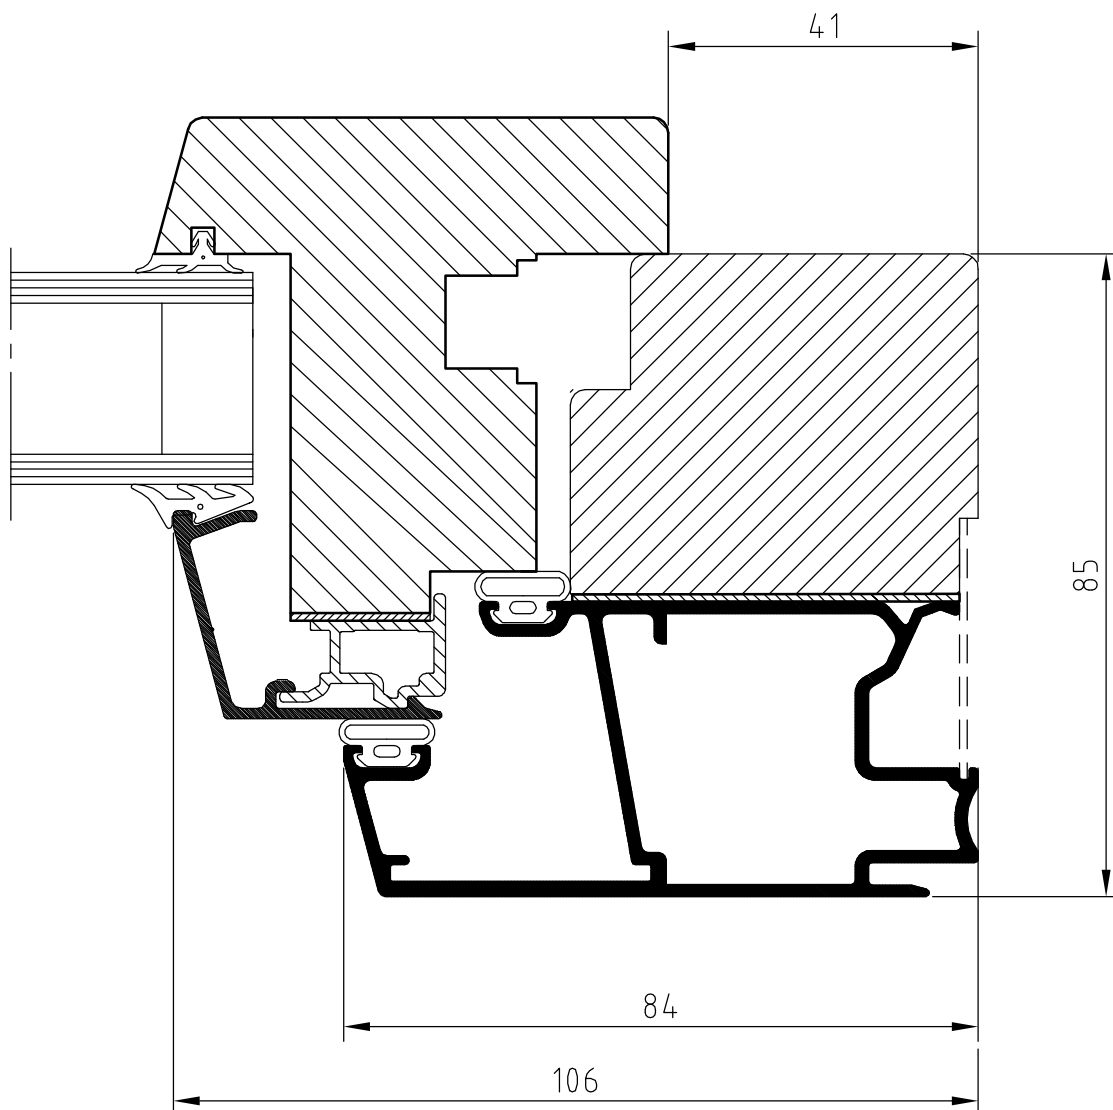

Produkttyp:
DKD-2
DKDD-2
SHID-2
SHIDD-2