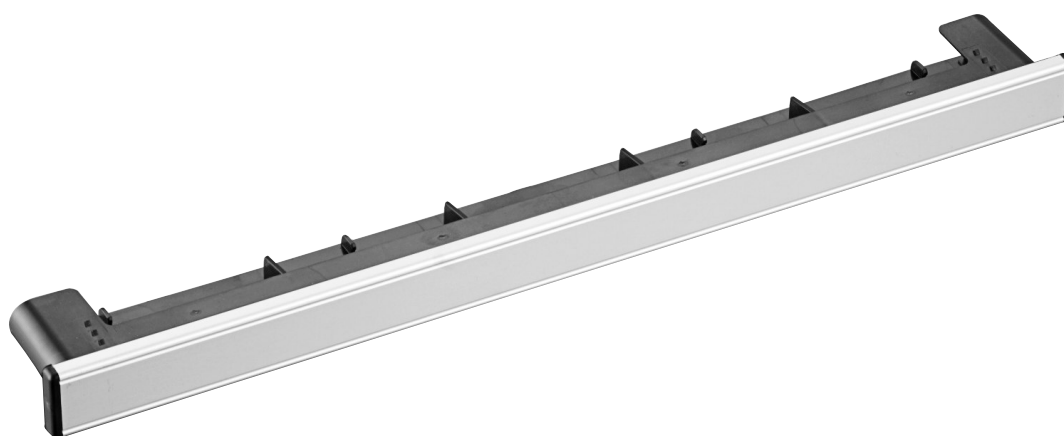

Comfortline *spalteventil*

Biobe AS

Comfortline kombinerer flott design med god funksjonalitet. Ventilen er veldig diskret i designet og bygger kun 7mm ut fra karmen i lukket stilling. Den faste rammen rundt gjør den anvendelig til vinduer av både plast, aluminium. Comfortline har også en tre veis styring av luftstrømmen med en enkel vippefunksjon.

Comfortline	30
Lengde mm	354
Bredde mm	24
Areal i cm ²	39
Utfresningsmål	16x345

Std. farger: Hvit Ral 9010 med sorte endestykker
 Eloksert aluminium med sorte endestykker

Std. forpakning: Eske 100 stk kanaler, Eske 200 stk profiler