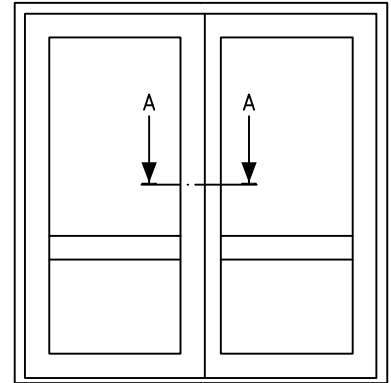

Produkttyp:
FDGDL-2

Westcoast windows AB

451 55 Uddevalla Sweden

UTÅTGÅENDE SYSTEM

FASADDÖRR

MÖTESBÄGAR 2-GLAS

Scale
1:1

Designer
OS

Date
040113

REF.NO.

Rev
A

DRAW.NO.

G-165