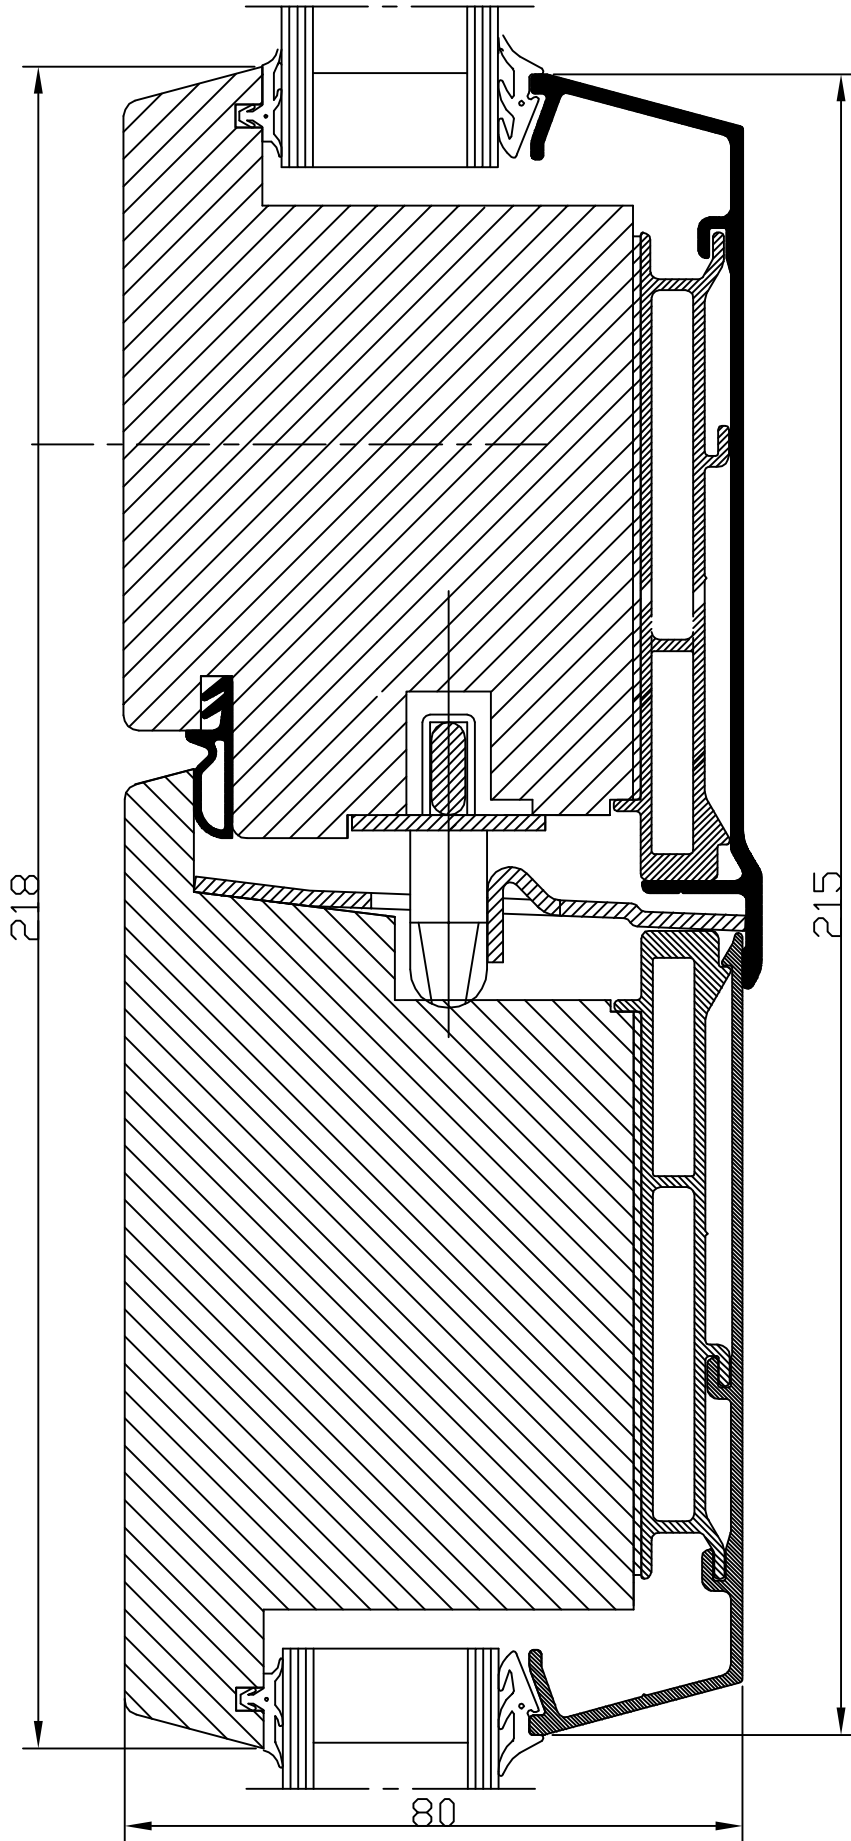

Produkttyp:
FDGDL-2

Westcoast windows AB

451 55 Uddevalla Sweden

UTÅTGÅENDE SYSTEM

FASADDÖRR

MÖTESBÄGAR 2-GLAS

Scale
1:1

Designer
OS

Date
040113

REF.NO.

Rev
A

DRAW.NO.

G-165