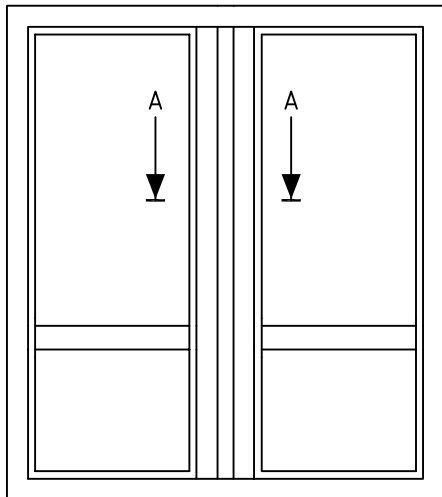

Spanjolett	Siegenia
------------	----------

Beslag/gångjärn	Siegenia
-----------------	----------

Kantregel	Siegenia
-----------	----------

Tröskel	Karmtröskel
---------	-------------

Karmdjup	85mm
----------	------

Format begränsning	Alt.max 80 kg bågvtikt Max bredd 2000 mm Min bredd 1000 mm Max höjd 2385 mm Min höjd --
--------------------	---

NOTE	AM-NO.	ALTERATION	DATE	SIGN
------	--------	------------	------	------