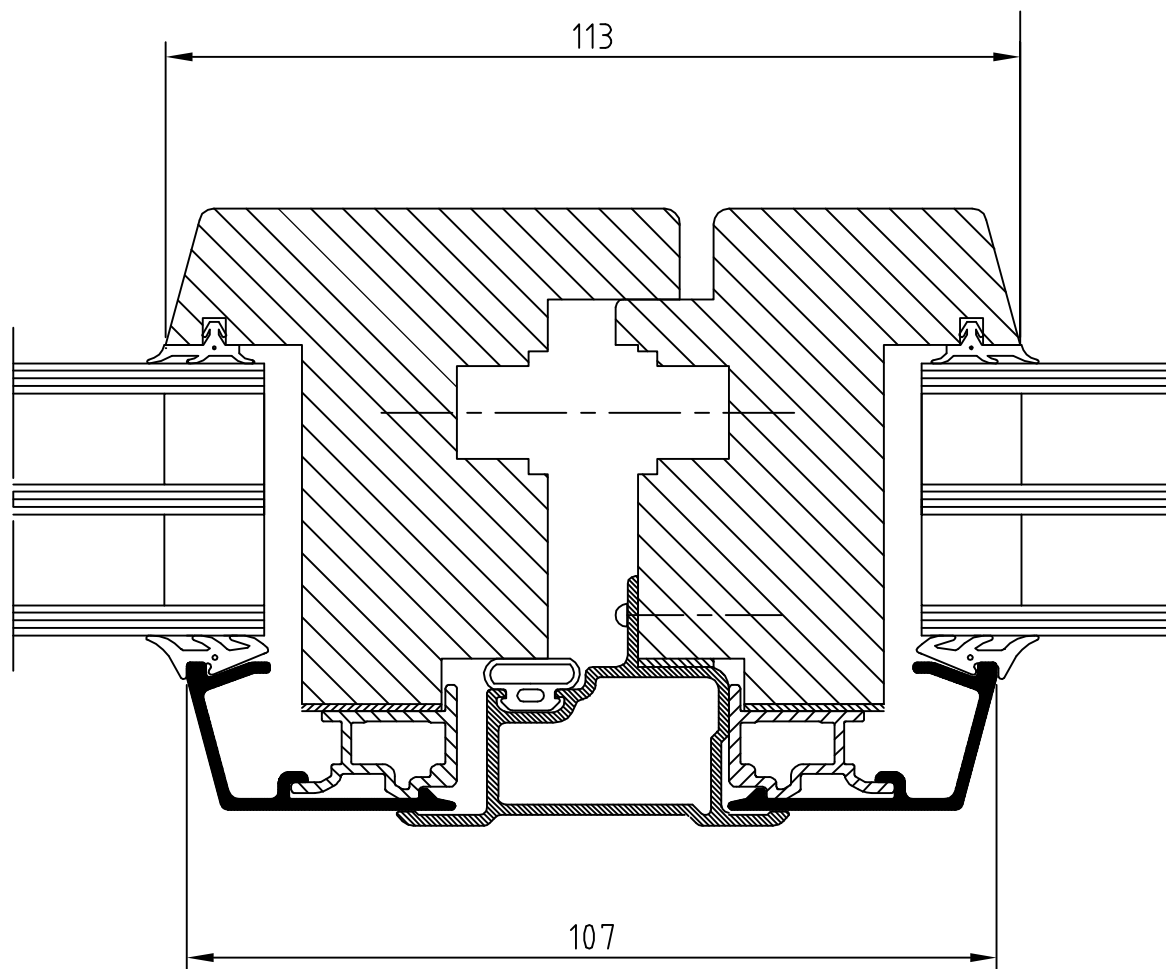

Produkttyp:
DKD
DKDD
SHID
SHIDD