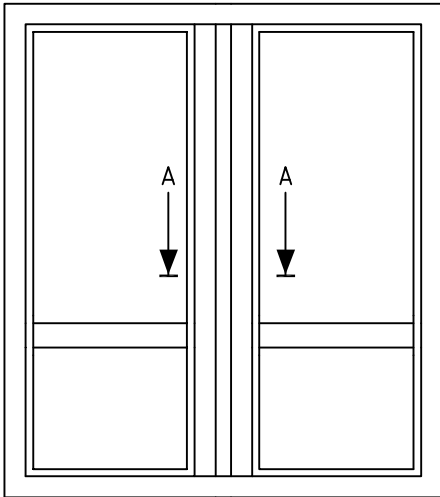

NOTE	AM-NO.	ALTERATION	DATE	SIGN