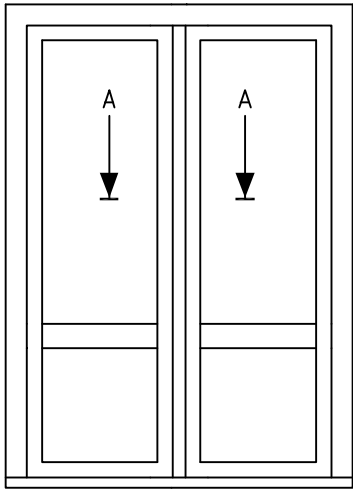

Materialspecifikation

Standard inåtgående dubbel fasaddörr

SHIDDL

Fyllning	1 mm Al-plåt, kassett bestående av härdad masonit Polyuretanskum och träfiberskiva/ alt. glas
Handtag	Mila Löst levererade
Spanjolett	Siegenia Handtagsmanövrering
Cylinder	Profilcylinder FAS 333 RN Löst levererade
Beslag/gångjärn	Otlab Exacta 490 - 14
Tröskel	Helaluminium med bruten köldbrygga. Höjd 25 mm
Karmdjup	85 mm
Kantregel SHIDD	Siegenia
Format begränsning	Alt.max 80 kg bågvt Max bredd 2000 mm Min bredd 1000 mm Max höjd 2385 mm Min höjd --

NOTE	AM-NO.	ALTERATION	DATE	SIGN
------	--------	------------	------	------

Produkttyp
SHIDDL-2

<i>Westcoast windows AB</i> 451 55 Uddevalla Sweden	INÅTGÅENDE SYSTEM	Scale 1:1	Designer OS	Date 040113
	FASADDÖRR	REF.NO.	1101	Date A
	MÖTESBÅGAR 2-GLAS	DRAW.NO.	DK-165	