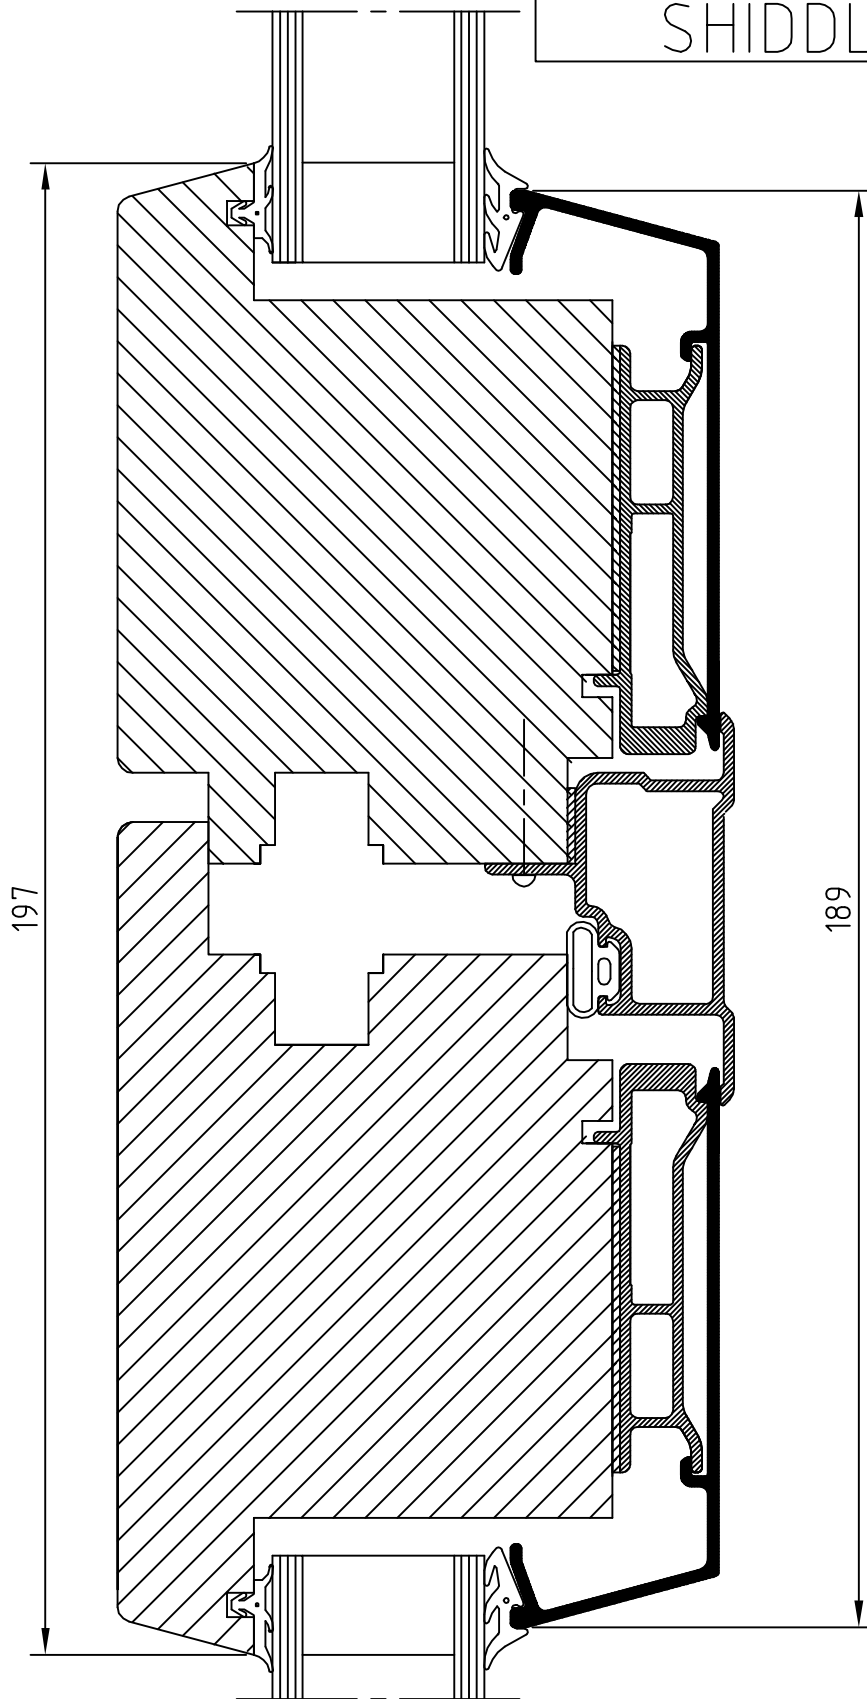

Materialspecifikation

Standard inåtgående dubbel fasaddörr

SHIDDL

Fyllning	1 mm Al-plåt, kassett bestående av härdad masonit Polyuretanskum och träfiberskiva/ alt. glas
Handtag	Mila Löst levererade
Spanjolett	Siegenia Handtagsmanövrering
Cylinder	Profilcylinder FAS 333 RN Löst levererade
Beslag/gångjärn	Otlab Exacta 490 - 14
Tröskel	Helaluminium med bruten köldbrygga. Höjd 25 mm
Karmdjup	85 mm
Kantregel SHIDD	Siegenia
Format begränsning	Alt.max 80 kg bågvt Max bredd 2000 mm Min bredd 1000 mm Max höjd 2385 mm Min höjd --

NOTE	AM-NO.	ALTERATION	DATE	SIGN
------	--------	------------	------	------

Produkttyp
SHIDDL-2

<i>Westcoast windows AB</i> 451 55 Uddevalla Sweden	INÅTGÅENDE SYSTEM	Scale 1:1	Designer OS	Date 040113
	FASADDÖRR	REF.NO.	1101	Date A
	MÖTESBÅGAR 2-GLAS	DRAW.NO.	DK-165	