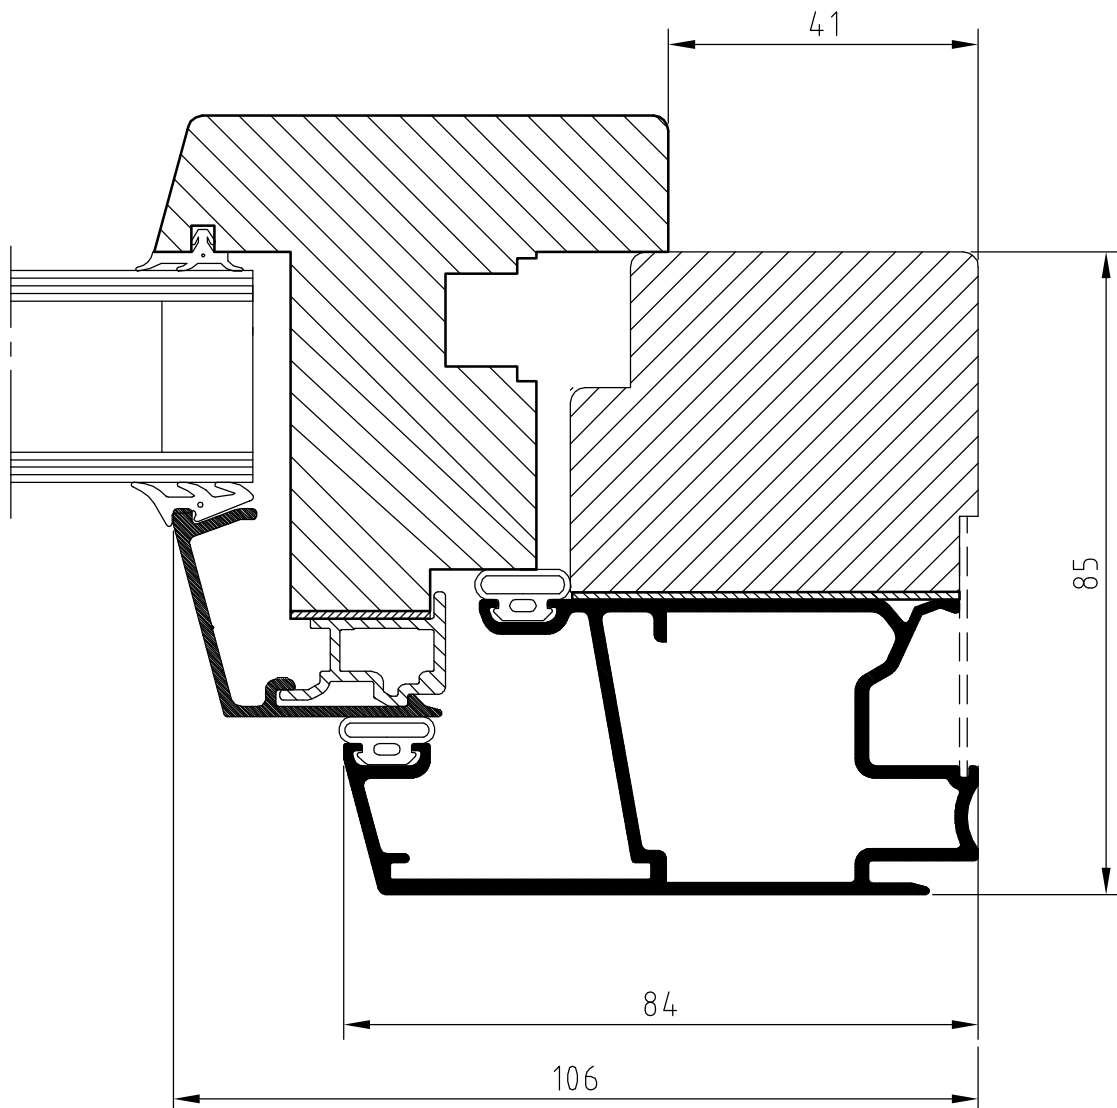

Produkttyp:
DKD-2
DKDD-2
SHID-2
SHIDD-2