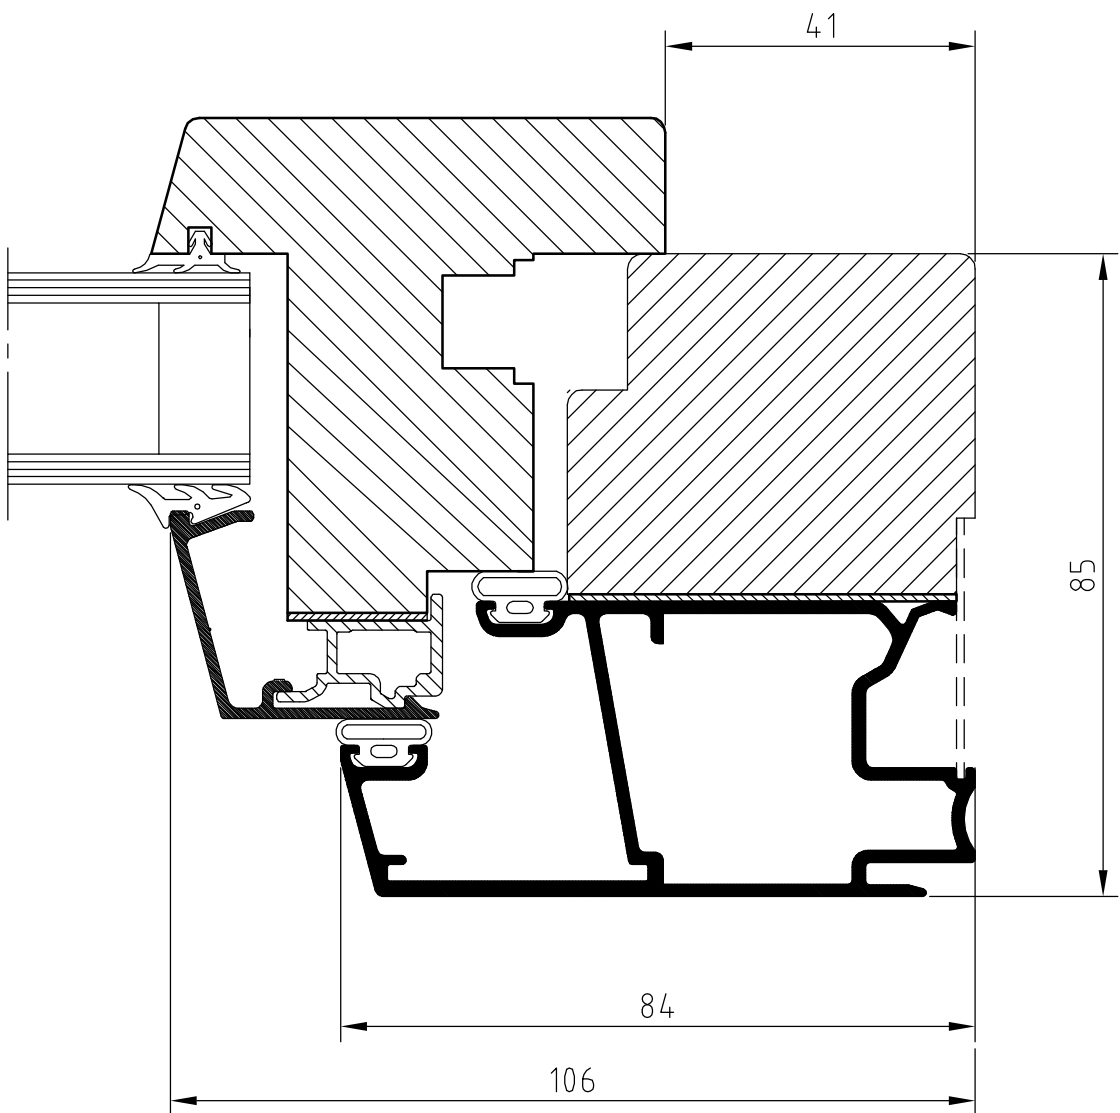

Material specifikation

Inåtgående fönster

SHI Sidohängt

Handtag	Hoppe 013 natur F1 Löst levererade
Spanjolett	Siegenia
Barnspärr	Hoppe K 11 Löst levererade
Vädringsbeslag	Siegenia Handtagsmanövrerad broms
Beslag	Fiskars bultgångjärn
Karmdjup	85 mm
Broms	Siegenia
Format begränsning	Alt.max 50 kg bågvtikt Max bredd 1600 mm Min bredd 540 mm Max höjd 1600 mm Min höjd 670 mm

NOTE	AM-NO.	ALTERATION	DATE	SIGN
------	--------	------------	------	------

Produkttyp:
DK
SHI

Westcoast Windows AB

INÅTGÅENDE SYSTEM

Scale 1:1	Designer	Date 020930
--------------	----------	----------------

Westcoast windows AB

INÅTGÅENDE SYSTEM

Scale 1:1	Designer	Date 040113
--------------	----------	----------------

REF.NO.	Rev A
---------	----------

DRAW.NO.	DK-011
----------	--------

451 55 Uddevalla Sweden

SIDA 2-GLAS