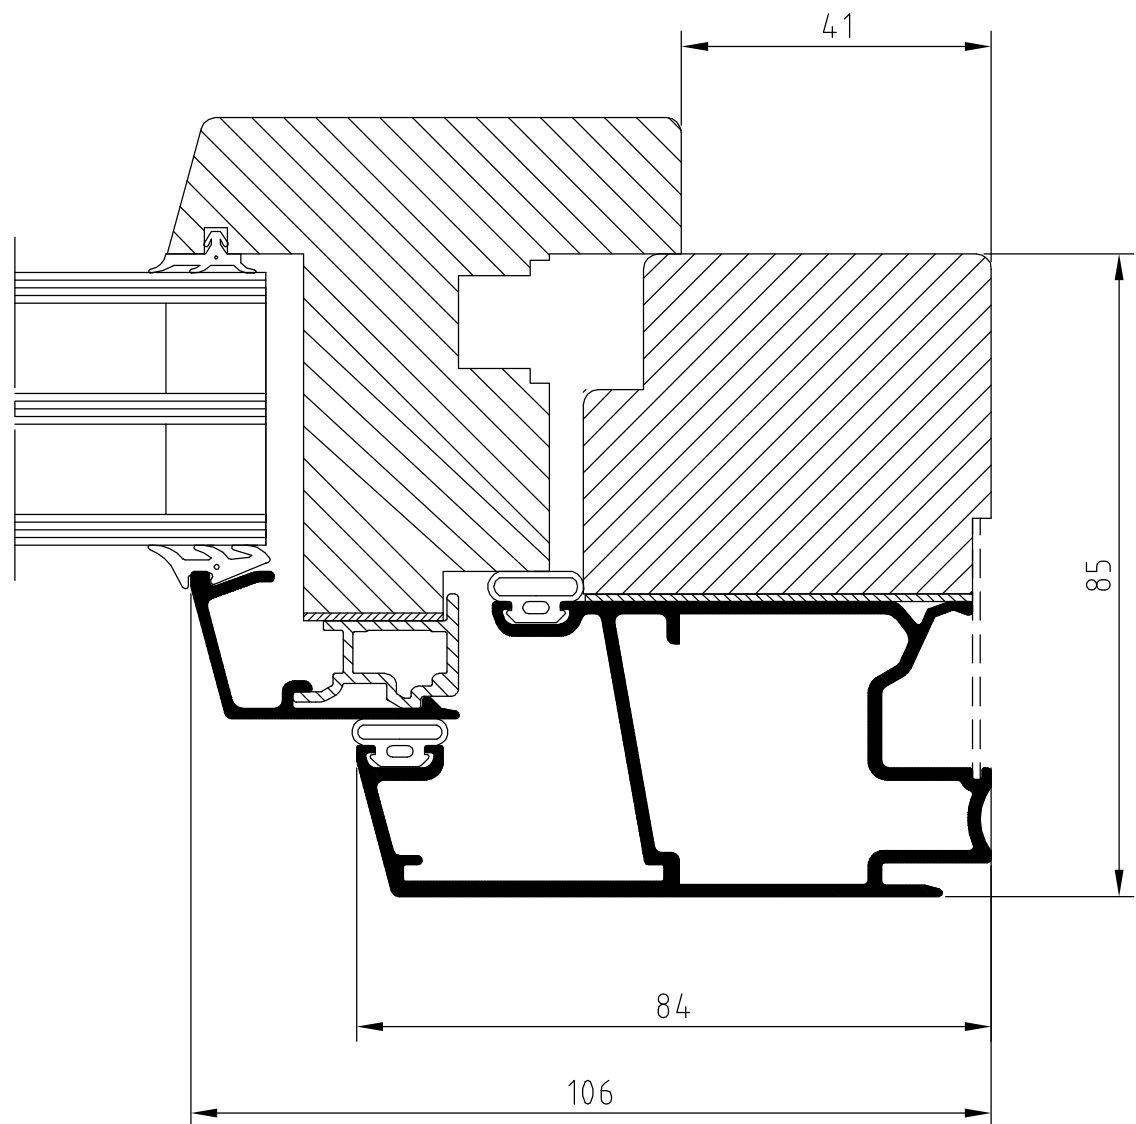

Material specifikation

Inåtgående fönster

SHI Sidohängt

Handtag	Hoppe 013 natur F1 Löst levererade
Spanjolett	Siegenia
Barnspärr	Hoppe K 11 Löst levererade
Vädringsbeslag	Siegenia Handtagsmanövrerad broms
Beslag	Fiskars bultgångjärn
Karmdjup	85 mm
Broms	Siegenia
Format begränsning	Alt.max 50 kg bågvtikt Max bredd 1600 mm Min bredd 540 mm Max höjd 1600 mm Min höjd 670 mm

NOTE	AM-NO.	ALTERATION	DATE	SIGN
------	--------	------------	------	------

Produkttyp:
DK
SHI

Westcoast Windows AB

INÅTGÅENDE SYSTEM

Scale 1:1	Designer	Date 020930
--------------	----------	----------------

SIDA 2-GLAS