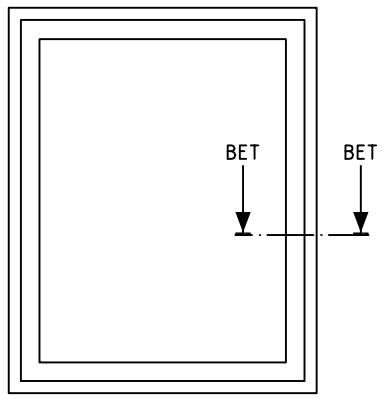

Materialspecifikation

Utåtgående fönster

TSG 180 Horisontellt glidhängt 180

Handtag	Hoppe Atlanta Löst levererade
Spanjolett	Fix S11
Barnspärr	Ingår i beslag
Vädringsbeslag	Ingår i beslag
Beslag	PN Uni system, Top swing
Karmdjup	100 al. 115 mm
Format begränsning	Alt.max 80 kg bågvtikt Max bredd 2000 mm Min bredd 385 mm Max höjd 1800 mm Min höjd 485 mm

NOTE	AM-NO.	ALTERATION	DATE	SIGN
------	--------	------------	------	------

Produkttyp
TSG 180°

B		Rättelse tätningslist	050929	CK
NOTE	AM-NO.	ALTERATION	DATE	SIGN

Westcoast Windows AB
451 55 Uddevalla Sweden

UTÅTGÅENDE SYSTEM
TOP-SVING, TOP-TURN
SIDA 3-GLAS

Scale	Designer	Date
1:1	OS	030102
REF.NO.	Rev B	
DRAW.NO.	G-001	

NOTE	AM-NO.	ALTERATION	DATE	SIGN
------	--------	------------	------	------

Produkttyp:
TSG 180°-2