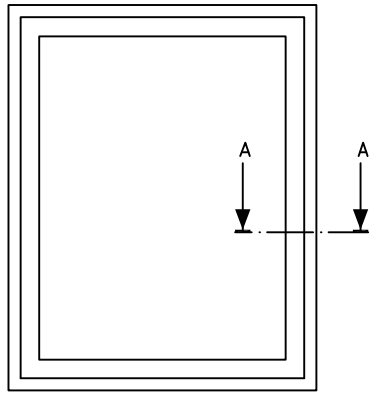

Materialspecifikation

Utåtgående fönster

TSG 180 Horisontellt glidhängt 180

Handtag	Hoppe Atlanta Löst levererade
Spanjolett	Fix S11
Barnspärr	Ingår i beslag
Vädringsbeslag	Ingår i beslag
Beslag	PN Uni system, Top swing
Karmdjup	100 al. 115 mm
Format begränsning	Alt.max 80 kg bågvtikt Max bredd 2000 mm Min bredd 385 mm Max höjd 1800 mm Min höjd 485 mm

NOTE	AM-NO.	ALTERATION	DATE	SIGN
------	--------	------------	------	------

Produkttyp
TSG 180°

B		Rättelse tätningslist	050929	CK
NOTE	AM-NO.	ALTERATION	DATE	SIGN

Westcoast Windows AB
451 55 Uddevalla Sweden

UTÅTGÅENDE SYSTEM
TOP-SVING, TOP-TURN
SIDA 3-GLAS

Scale	Designer	Date
1:1	OS	030102
REF.NO.	Rev B	
DRAW.NO.	G-001	

NOTE	AM-NO.	ALTERATION	DATE	SIGN
------	--------	------------	------	------

Produkttyp:
TSG 180°-2

Westcoast windows AB

451 55 Uddevalla Sweden

UTÅTGÅENDE SYSTEM
TOP-SVING, TOP-TURN
SIDA 2-GLAS

Scale	Designer	Date
1:1	OS	030129
REF.NO.	Rev	
	A	
DRAW.NO.	G-011	