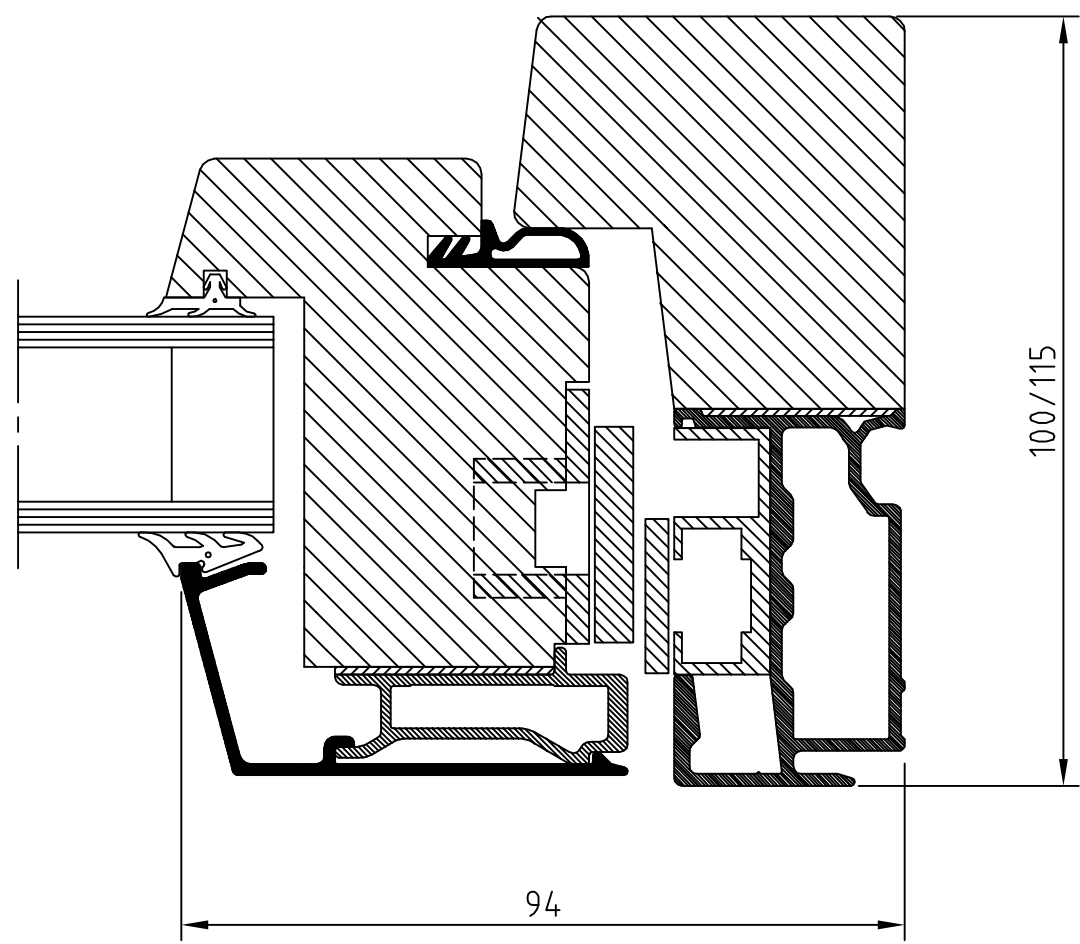

Materialspecifikation

Utåtgående fönster

TSG 180 Horisontellt glidhängt 180

Handtag	Hoppe Atlanta Löst levererade
Spanjolett	Fix S11
Barnspärr	Ingår i beslag
Vädringsbeslag	Ingår i beslag
Beslag	PN Uni system, Top swing
Karmdjup	100 al. 115 mm
Format begränsning	Alt.max 80 kg bågvtikt Max bredd 2000 mm Min bredd 385 mm Max höjd 1800 mm Min höjd 485 mm

NOTE	AM-NO.	ALTERATION	DATE	SIGN
------	--------	------------	------	------

Produkttyp
TSG 180°

B		Rättelse tätningslist	050929	CK
NOTE	AM-NO.	ALTERATION	DATE	SIGN

Westcoast Windows AB
451 55 Uddevalla Sweden

UTÅTGÅENDE SYSTEM
TOP-SVING, TOP-TURN
SIDA 3-GLAS

Scale	Designer	Date
1:1	OS	030102
REF.NO.	Rev B	
DRAW.NO.	G-001	

NOTE	AM-NO.	ALTERATION	DATE	SIGN
------	--------	------------	------	------

Produkttyp:
TSG 180°-2

Westcoast windows AB

451 55 Uddevalla Sweden

UTÅTGÅENDE SYSTEM
TOP-SVING, TOP-TURN
SIDA 2-GLAS

Scale	Designer	Date
1:1	OS	030129
REF.NO.	Rev	
	A	
DRAW.NO.	G-011	