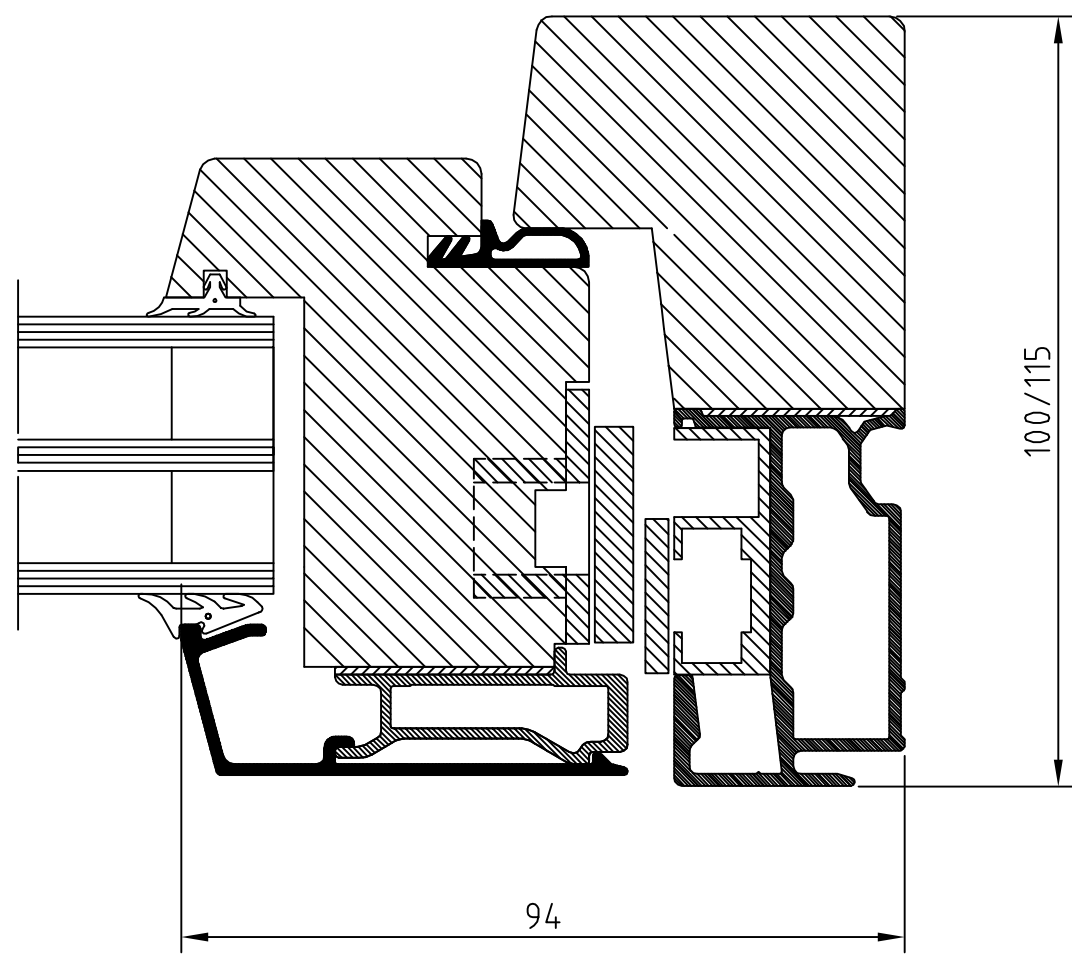

Materialspecifikation

Utåtgående fönster

TSG 180 Horisontellt glidhängt 180

Handtag	Hoppe Atlanta Löst levererade
Spanjolett	Fix S11
Barnspärr	Ingår i beslag
Vädringsbeslag	Ingår i beslag
Beslag	PN Uni system, Top swing
Karmdjup	100 al. 115 mm
Format begränsning	Alt.max 80 kg bågvtikt Max bredd 2000 mm Min bredd 385 mm Max höjd 1800 mm Min höjd 485 mm

NOTE	AM-NO.	ALTERATION	DATE	SIGN
------	--------	------------	------	------

Produkttyp
TSG 180°

B		Rättelse tätningslist	050929	CK
NOTE	AM-NO.	ALTERATION	DATE	SIGN

Westcoast Windows AB
451 55 Uddevalla Sweden

UTÅTGÅENDE SYSTEM
TOP-SVING, TOP-TURN
SIDA 3-GLAS

Scale	Designer	Date
1:1	OS	030102
REF.NO.	Rev B	
DRAW.NO.	G-001	

NOTE	AM-NO.	ALTERATION	DATE	SIGN
------	--------	------------	------	------

Produkttyp:
TSG 180°-2

Westcoast windows AB

451 55 Uddevalla Sweden

UTÅTGÅENDE SYSTEM
TOP-SVING, TOP-TURN
SIDA 2-GLAS

Scale	Designer	Date
1:1	OS	030129
REF.NO.	Rev	
	A	
DRAW.NO.	G-011	