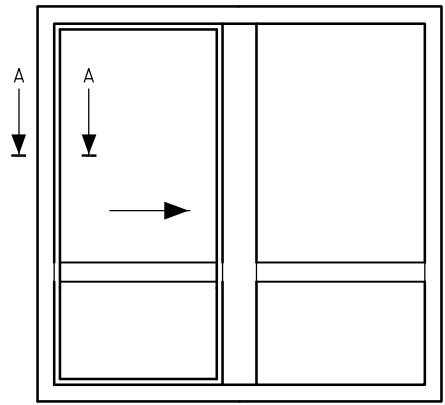

Materialspecifikation

Skjutdörrsparti Tilt & Slide

T&S

Beslag	Beslags system Hauta HKS ZE
--------	-----------------------------

Karmdjup	85 mm
----------	-------

Format begränsning	Max bredd 3600 mm
	Min bredd 1595 mm
	Max höjd 2400 mm
	Min höjd 1085 mm

NOTE	AM-NO.	ALTERATION	DATE	SIGN
------	--------	------------	------	------

Produkttyp:
TILT/SLIDE-2

<i>Westcoast windows AB</i> 451 55 Uddevalla Sweden	INÅTGÅENDE SYSTEM	Scale 1:1	Designer	Date 050118
	TILT/SLIDE	REF.NO.	Rev B	
	SIDA 2-GLAS	DRAW.NO.	DK-141	

NOTE	AM-NO.	ALTERATION	DATE	SIGN
------	--------	------------	------	------

Produkttyp:
TILT/SLIDE-2

Westcoast windows AB

451 55 Uddevalla Sweden

INÅTGÅENDE SYSTEM
TILT/SLIDE
ÖVER 2-GLAS

Scale	Designer	Date
1:1		050118
REF.NO.	Rev	
	B	
DRAW.NO.		
	DK-142	