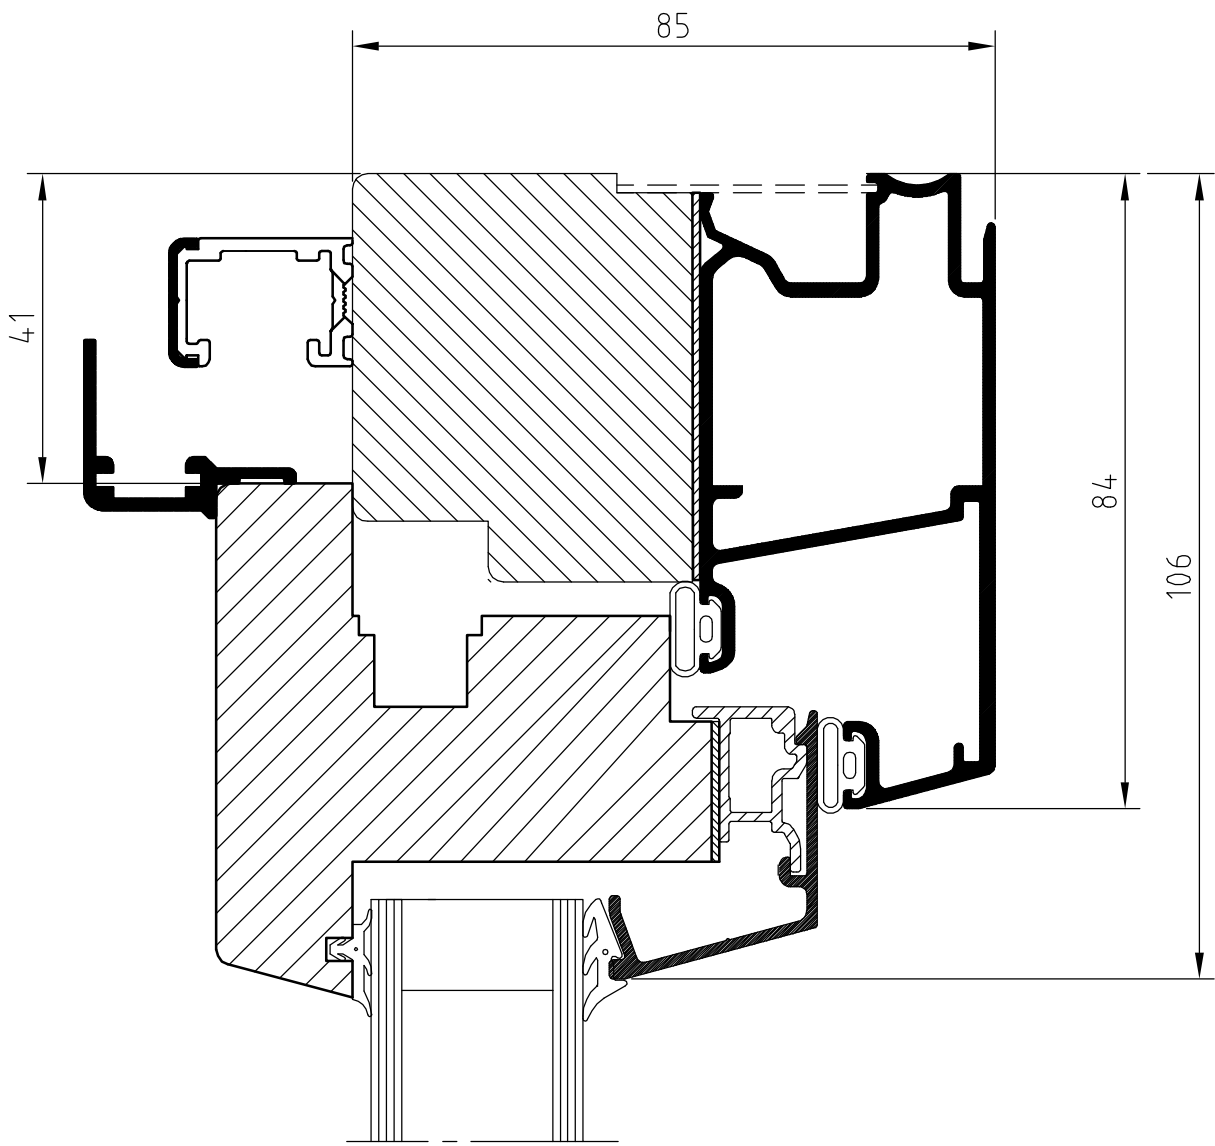

Materialspecifikation

Skjutdörrsparti Tilt & Slide

T&S

Beslag	Beslags system Hauta HKS ZE
--------	-----------------------------

Karmdjup	85 mm
----------	-------

Format begränsning	Max bredd 3600 mm
	Min bredd 1595 mm
	Max höjd 2400 mm
	Min höjd 1085 mm

NOTE	AM-NO.	ALTERATION	DATE	SIGN
------	--------	------------	------	------

Produkttyp:
TILT/SLIDE-2

<i>Westcoast windows AB</i> 451 55 Uddevalla Sweden	INÅTGÅENDE SYSTEM	Scale 1:1	Designer	Date 050118
	TILT/SLIDE	REF.NO.	Rev B	
	SIDA 2-GLAS	DRAW.NO.	DK-141	

NOTE	AM-NO.	ALTERATION	DATE	SIGN
------	--------	------------	------	------

Produkttyp:
TILT/SLIDE-2

Westcoast windows AB

451 55 Uddevalla Sweden

INÅTGÅENDE SYSTEM
TILT/SLIDE
ÖVER 2-GLAS

Scale	Designer	Date
1:1		050118
REF.NO.	Rev	
	B	
DRAW.NO.		
	DK-142	