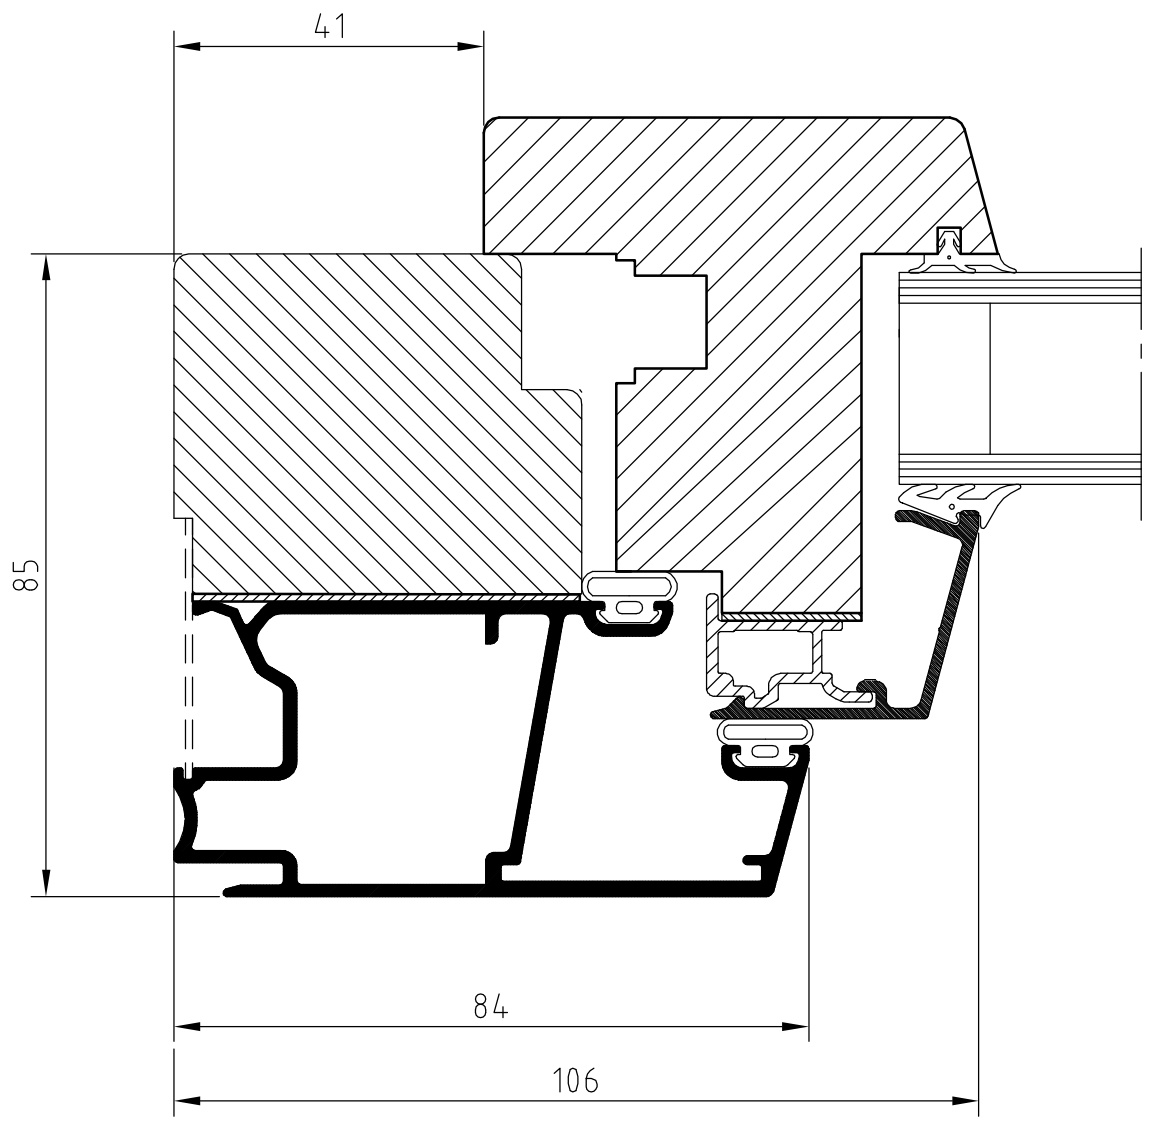

Materialspecifikation

Skjutdörrsparti Tilt & Slide

T&S

Beslag	Beslags system Hauta HKS ZE
--------	-----------------------------

Karmdjup	85 mm
----------	-------

Format begränsning	Max bredd 3600 mm
	Min bredd 1595 mm
	Max höjd 2400 mm
	Min höjd 1085 mm

NOTE	AM-NO.	ALTERATION	DATE	SIGN
------	--------	------------	------	------

Produkttyp:
TILT/SLIDE-2

<i>Westcoast windows AB</i> 451 55 Uddevalla Sweden	INÅTGÅENDE SYSTEM	Scale 1:1	Designer	Date 050118
	TILT/SLIDE	REF.NO.	Rev B	
	SIDA 2-GLAS	DRAW.NO.	DK-141	

NOTE	AM-NO.	ALTERATION	DATE	SIGN
------	--------	------------	------	------

Produkttyp:
TILT/SLIDE-2

Westcoast windows AB

451 55 Uddevalla Sweden

INÅTGÅENDE SYSTEM
TILT/SLIDE
ÖVER 2-GLAS

Scale	Designer	Date
1:1		050118
REF.NO.	Rev	
	B	
DRAW.NO.		
	DK-142	