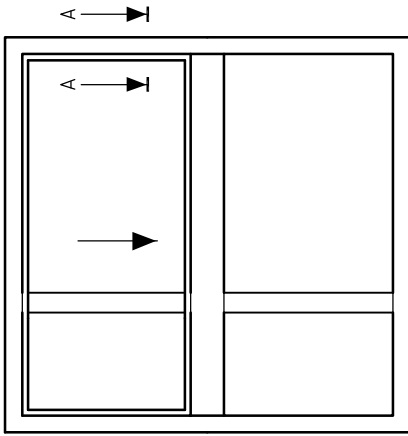

Materialspecifikation

Skjutdörrsparti Tilt & Slide

T&S

Beslag	Beslags system Hauta HKS ZE
--------	-----------------------------

Karmdjup	85 mm
----------	-------

Format begränsning	Max bredd 3600 mm
	Min bredd 1595 mm
	Max höjd 2400 mm
	Min höjd 1085 mm

NOTE	AM-NO.	ALTERATION	DATE	SIGN
------	--------	------------	------	------

Produkttyp:
TILT/SLIDE-2

<i>Westcoast windows AB</i> 451 55 Uddevalla Sweden	INÅTGÅENDE SYSTEM	Scale 1:1	Designer	Date 050118
	TILT/SLIDE	REF.NO.	Rev B	
	SIDA 2-GLAS	DRAW.NO.	DK-141	

NOTE	AM-NO.	ALTERATION	DATE	SIGN
------	--------	------------	------	------

Produkttyp:
TILT/SLIDE-2

Westcoast windows AB

451 55 Uddevalla Sweden

INÅTGÅENDE SYSTEM
TILT/SLIDE
ÖVER 2-GLAS

Scale	Designer	Date
1:1		050118
REF.NO.	Rev	
	B	
DRAW.NO.		
	DK-142	