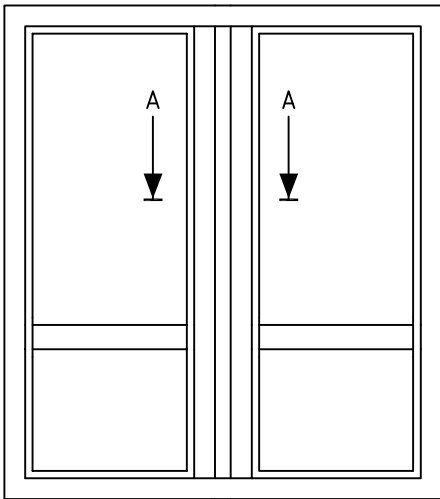

Materialspecifikation

Inåtgående fönsterdörr sidohängd dubbel

SHIDD

Fyllning	1 mm Al-plåt, kassett bestående av härdad masonit Polyuretanskum och träfiberskiva/ alt. glas
Handtag	Hoppe Atlanta Löst levererade
Spanjolett	Siegenia
Dörrbroms	Siegenia
Beslag/gångjärn	Siegenia
Kantregel SHIDD	Siegenia
Karmdjup	85 mm
Tröskel	Karmtröskel alt. aluminium tröskel
Format begränsning	Alt.max 80 kg bägvikt Max bredd 2000 mm Min bredd 1000 mm Max höjd 2385 mm Min höjd --

NOTE	AM-NO.	ALTERATION	DATE	SIGN
------	--------	------------	------	------

Produkttyp:
 DKD
 DKDD
 SHID
 SHIDD

<i>Westcoast windows AB</i>	INÅTGÅENDE SYSTEM	Scale 1:1	Designer CK	Date 100112
	FÖNSTERDÖRR	REF.NO.	Rev B	
	MÖTESBÅGAR 3-GLAS	DRAW.NO.	DK-114	
461 38 Trollhättan Sweden				