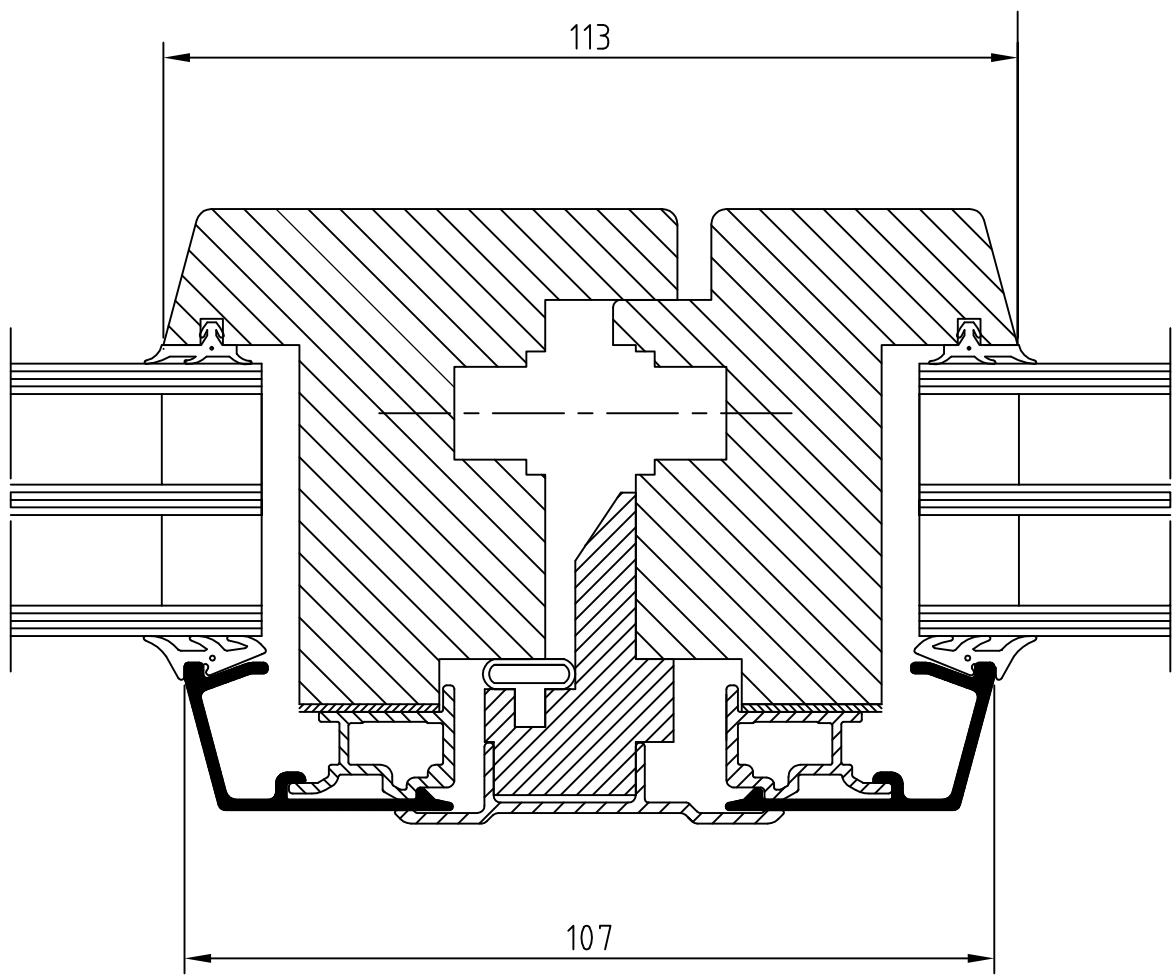

Materialspecifikation

Inåtgående fönsterdörr sidohängd dubbel

SHIDD

Fyllning	1 mm Al-plåt, kassett bestående av härdad masonit Polyuretanskum och träfiberskiva/ alt. glas
Handtag	Hoppe Atlanta Löst levererade
Spanjolett	Siegenia
Dörrbroms	Siegenia
Beslag/gångjärn	Siegenia
Kantregel SHIDD	Siegenia
Karmdjup	85 mm
Tröskel	Karmtröskel alt. aluminium tröskel
Format begränsning	Alt.max 80 kg bägvikt Max bredd 2000 mm Min bredd 1000 mm Max höjd 2385 mm Min höjd --

NOTE	AM-NO.	ALTERATION	DATE	SIGN
------	--------	------------	------	------

Produkttyp:
 DKD
 DKDD
 SHID
 SHIDD

<i>Westcoast windows AB</i>	INÅTGÅENDE SYSTEM	Scale 1:1	Designer CK	Date 100112
	FÖNSTERDÖRR	REF.NO.	Rev B	
	MÖTESBÅGAR 3-GLAS	DRAW.NO.	DK-114	
461 38 Trollhättan Sweden				