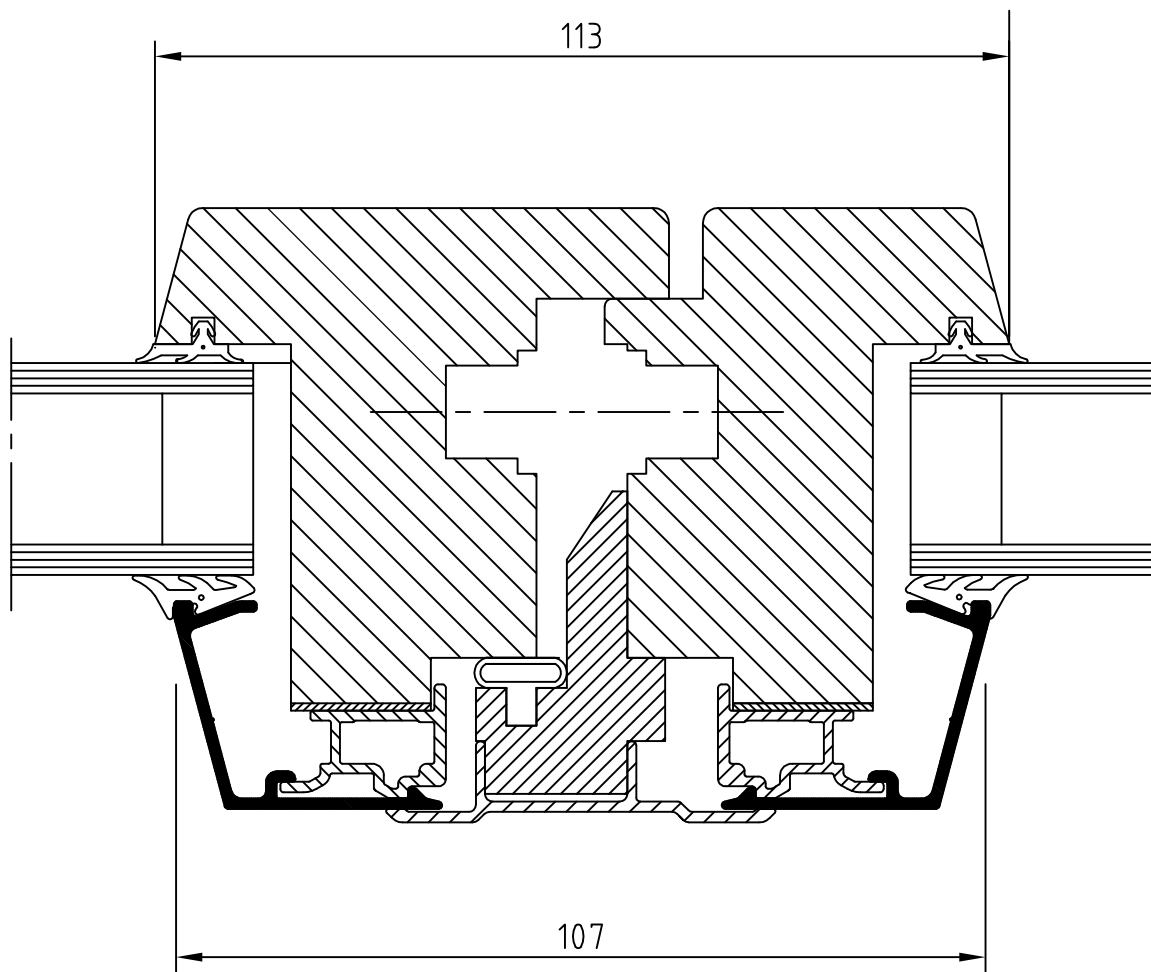

Produkttyp:
DKD-2
DKDD-2
SHID-2
SHIDD-2