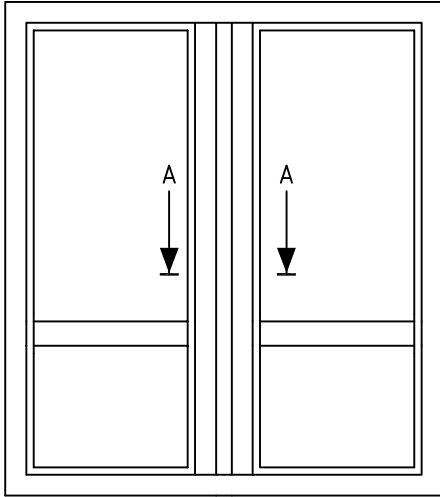

NOTE	AM-NO.	ALTERATION	DATE	SIGN