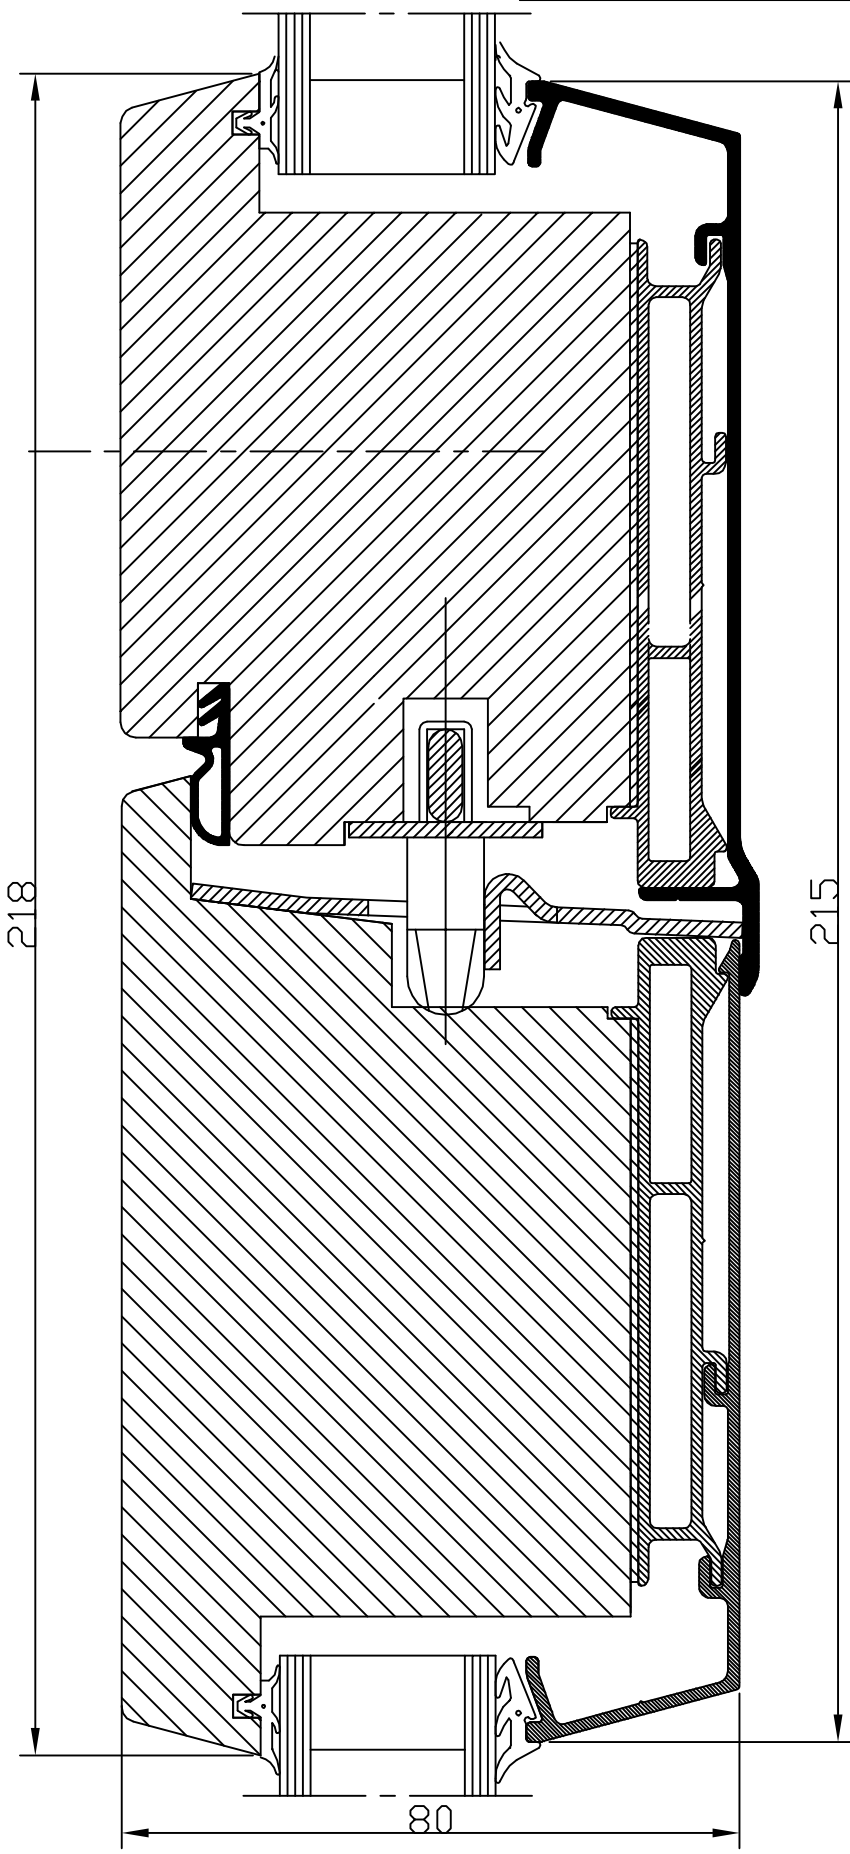

Materialspecifikation

Utåtgående fasaddörr dubbel

FDGDL

Fyllning	1 mm Al-plåt, kassett bestående av härdad masonit Polyuretanskum och träfiberskiva/ alt. glas
Handtag	Ingår ej
Spanjolett	Spanjolett Fix 2026
Cylinder	Ingår ej
Beslag/gångjärn	Gångjärn WCW 01
Tröskel	Helaluminium med bruten köldbrygga. Höjd 25 mm
Kantregel FDGD	Fix 1215
Karmdjup	100 alt. 115 mm
Format begränsning	Alt.max 80 kg bågvt Max bredd 2000 mm Min bredd 1100 mm Max höjd 2385 mm Min höjd --
Hängning	Vänster gångdörr standard

NOTE	AM-NO.	ALTERATION	DATE	SIGN
------	--------	------------	------	------

Produkttyp:
FDGDL-2

Westcoast windows AB
451 55 Uddevalla Sweden

UTÅTGÅENDE SYSTEM
FASADDÖRR
MÖTESBÄGAR 2-GLAS

Scale 1:1	Designer OS	Date 040113
REF.NO.	Rev A	
DRAW.NO.	G-165	