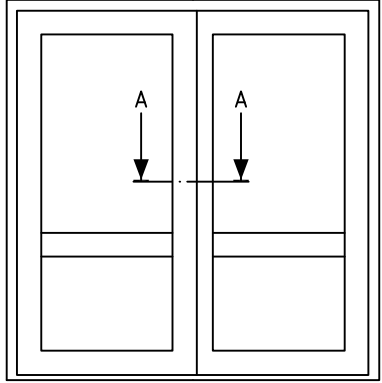

Materialspecifikation

Utåtgående fasaddörr dubbel

FDGDL

Fyllning	1 mm Al-plåt, kassett bestående av härdad masonit Polyuretanskum och träfiberskiva/ alt. glas
Handtag	Ingår ej
Spanjolett	Spanjolett Fix 2026
Cylinder	Ingår ej
Beslag/gångjärn	Gångjärn WCW 01
Tröskel	Helaluminium med bruten köldbrygga. Höjd 25 mm
Kantregel FDGD	Fix 1215
Karmdjup	100 alt. 115 mm
Format begränsning	Alt.max 80 kg bågvt Max bredd 2000 mm Min bredd 1100 mm Max höjd 2385 mm Min höjd --
Hängning	Vänster gångdörr standard

NOTE	AM-NO.	ALTERATION	DATE	SIGN
------	--------	------------	------	------

Produkttyp:
FDGDL-2

Westcoast windows AB
451 55 Uddevalla Sweden

UTÅTGÅENDE SYSTEM
FASADDÖRR
MÖTESBÄGAR 2-GLAS

Scale 1:1	Designer OS	Date 040113
REF.NO.	Rev A	
DRAW.NO.	G-165	