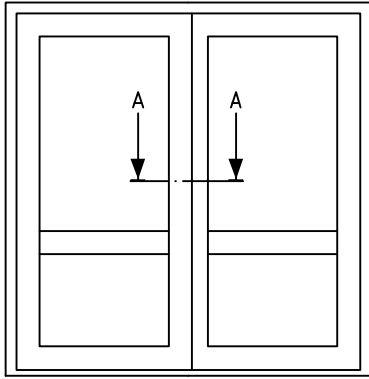

NOTE

AM-NO.

ALTERATION

DATE

SIGN