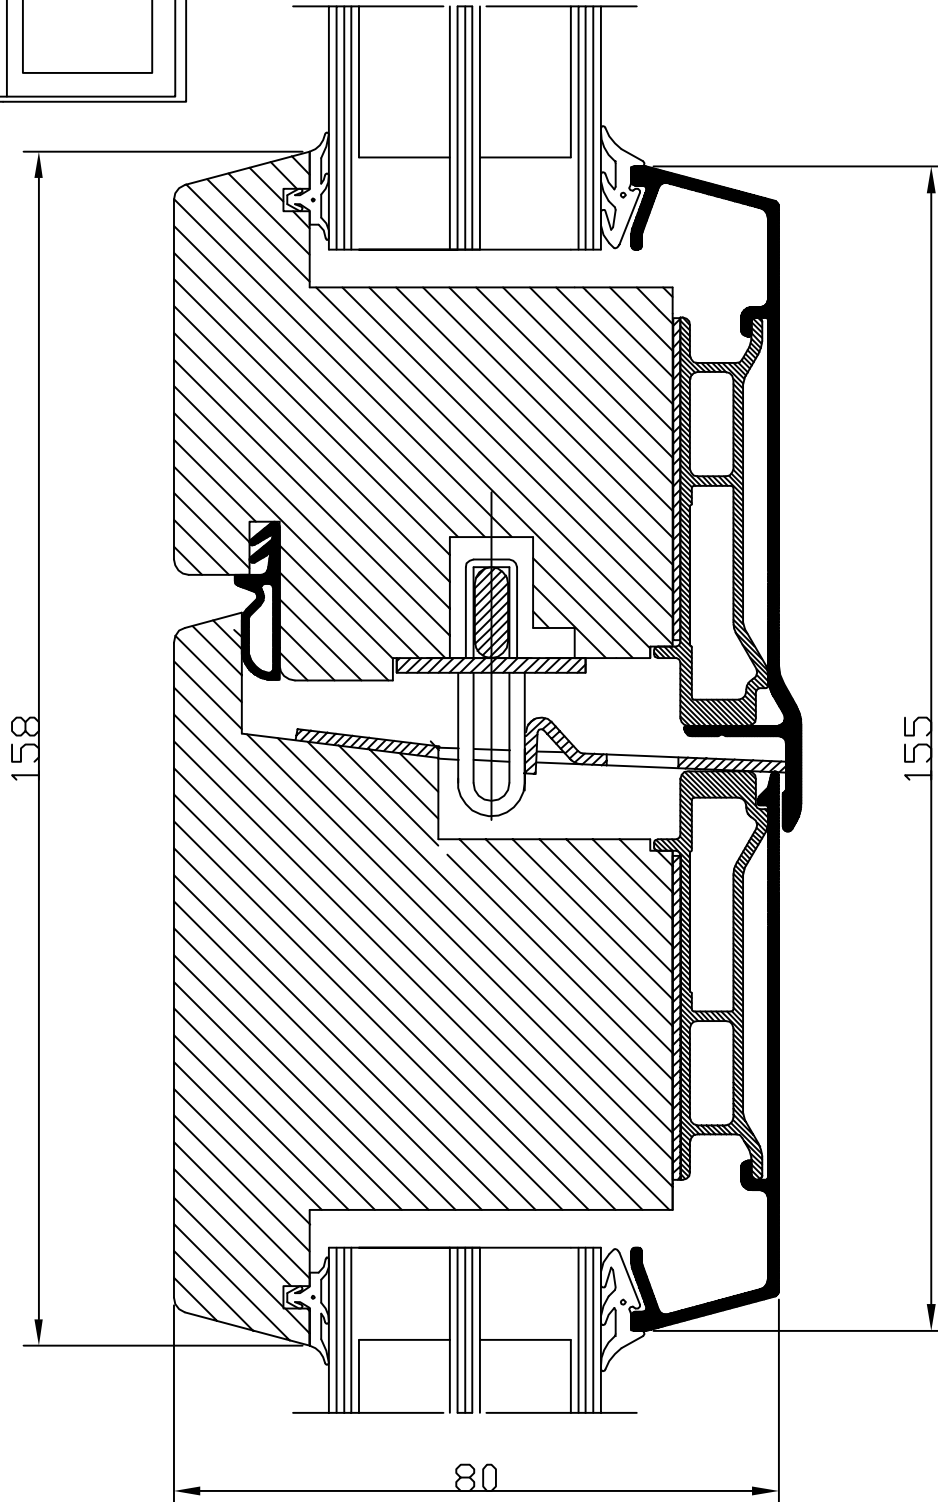

NOTE

AM-NO.

ALTERATION

DATE

SIGN

Produkttyp:
FDGD

Westcoast windows AB

451 55 Uddevalla Sweden

UTÅTGÅENDE SYSTEM

FÖNSTERDÖRR

MÖTESBÄGAR 3-GLAS

Scale

1:1

Designer

OS

Date

040211

REF.NO.

Rev

A

DRAW.NO.

G-145