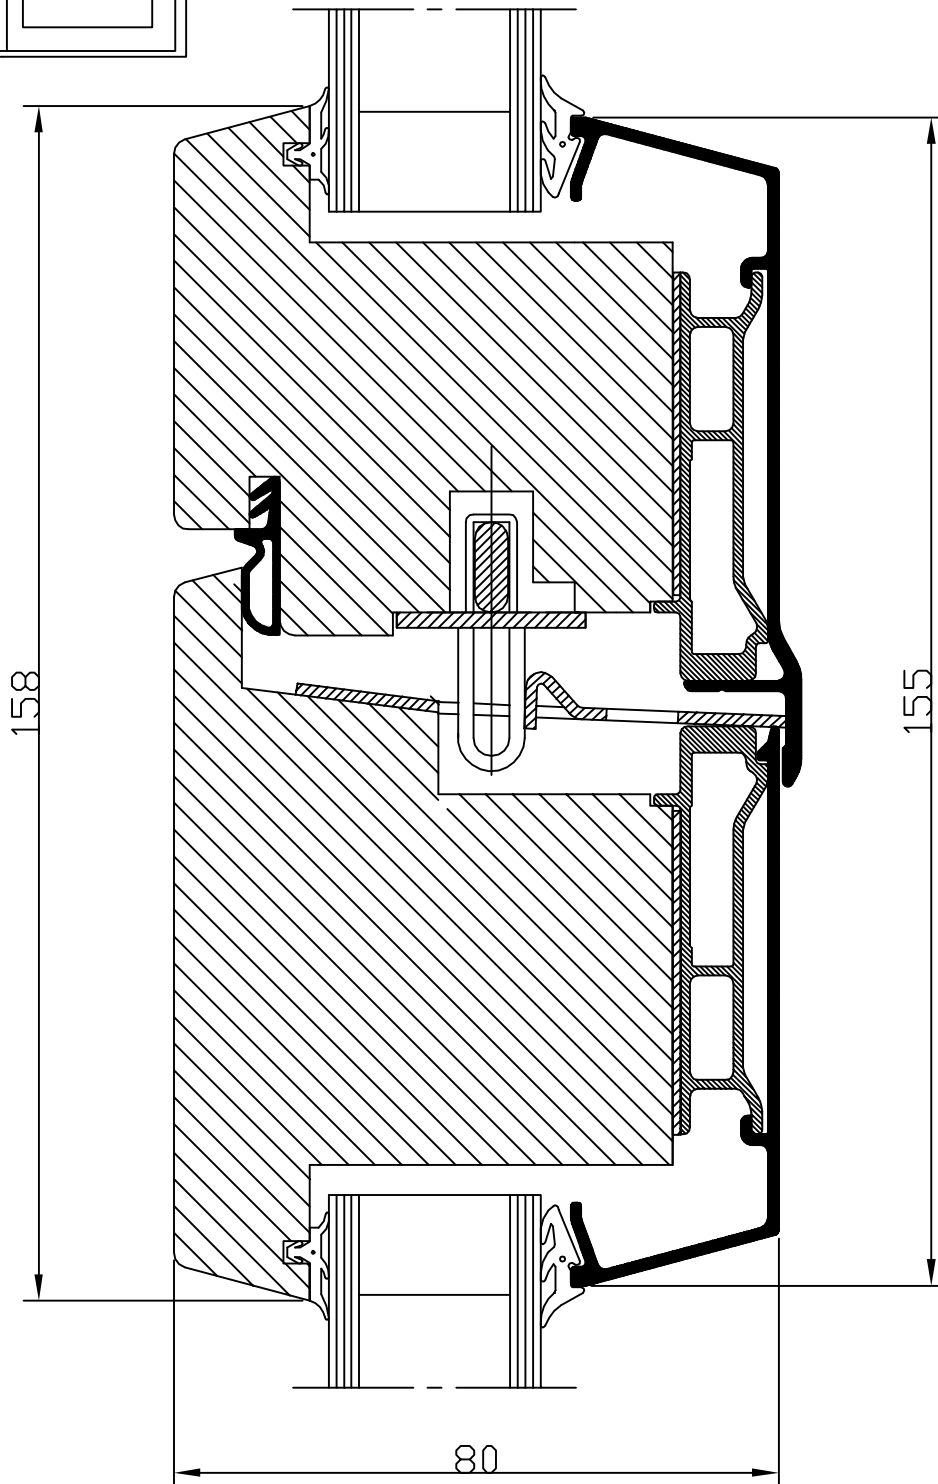

Produkttyp:
FDGD-2