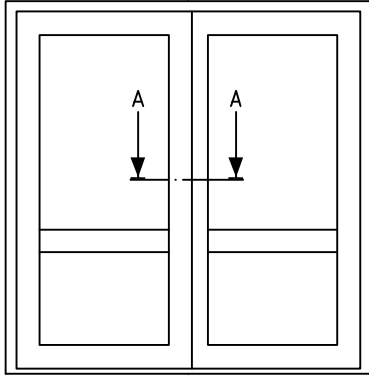

NOTE

AM-NO.

ALTERATION

DATE

SIGN

Produkttyp:
FDGD

Westcoast windows AB

451 55 Uddevalla Sweden

UTÅTGÅENDE SYSTEM

FÖNSTERDÖRR

MÖTESBÄGAR 3-GLAS

Scale

1:1

Designer

OS

Date

040211

REF.NO.

Rev

A

DRAW.NO.

G-145